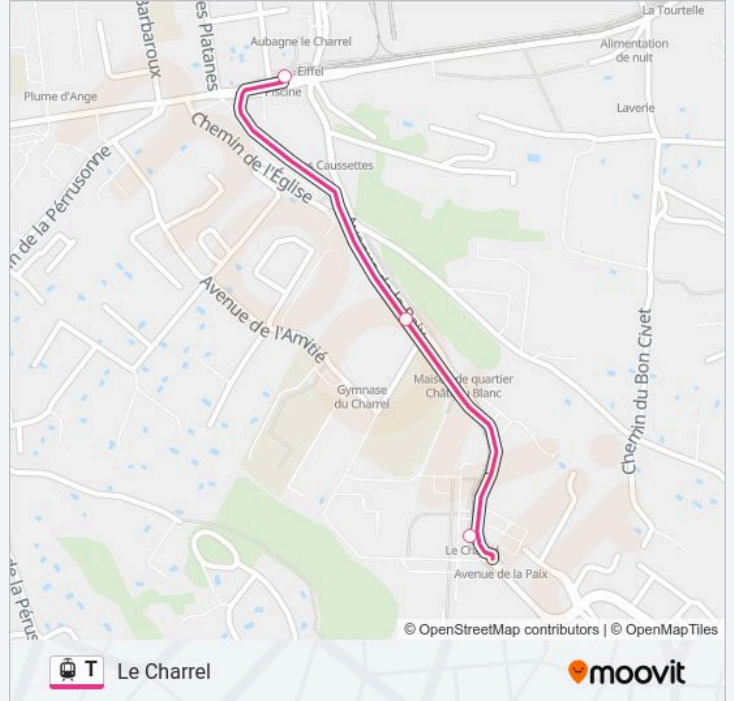

Utilisez l'application Moovit pour trouver la station de la ligne T de tram la plus proche et savoir quand la prochaine ligne T de tram arrive.

Direction: Gare

7 arrêts

[VOIR LES HORAIRES DE LA LIGNE](#)

Direction: Le Charrel

7 arrêts

[VOIR LES HORAIRES DE LA LIGNE](#)

Gare D'Aubagne

Marthin Luther King

Ravel Decroix

La Tourtelle

Piscine Alain Bernard / Oasis Du Charrel

Informations de la ligne T de tram

Direction: Le Charrel

Arrêts: 7

Durée du Trajet: 10 min

Récapitulatif de la ligne:

Direction: Piscine Alain Bernard / Oasis Du Charrel

3 arrêts

[VOIR LES HORAIRES DE LA LIGNE](#)

Informations de la ligne T de tram

Direction: Piscine Alain Bernard / Oasis Du Charrel

Arrêts: 3

Durée du Trajet: 3 min

Récapitulatif de la ligne:

Les horaires et trajets sur une carte de la ligne T de tram sont disponibles dans un fichier PDF hors-ligne sur moovitapp.com. Utilisez le Appli Moovit pour voir les horaires de bus, train ou métro en temps réel, ainsi que les instructions étape par étape pour tous les transports publics à Marseille.