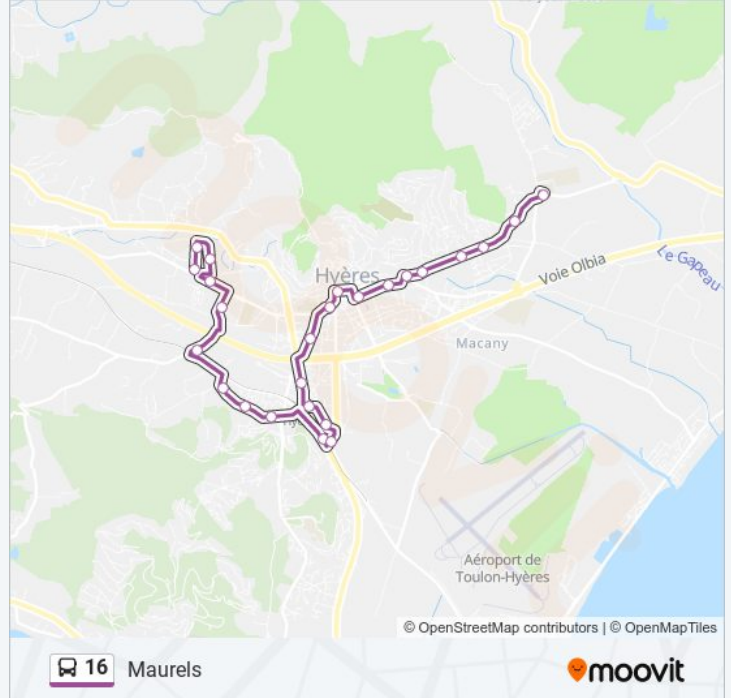

La ligne 16 de bus (Maurels) a 2 itinéraires. Pour les jours de la semaine, les heures de service sont:

(1) Maurels: 06:00 - 20:00(2) Moulin Premier: 05:50 - 19:53

Utilisez l'application Moovit pour trouver la station de la ligne 16 de bus la plus proche et savoir quand la prochaine ligne 16 de bus arrive.

Direction: Maurels

25 arrêts

[VOIR LES HORAIRES DE LA LIGNE](#)

Moulin Premier
Rottweil
De Lattre
Caserne 54ème Ra
XV Ème Corps
Beauséjour (Hyères)
Bigaradiers
Jean Jaurès
Hôtel De Ville (Hyères)
Soldat Bellon
Victoria
Grand Marché
Gare (Hyères)
Guynemer (Hyères)
Espace 3000
La Vilette
Grotte Des Fées
Etendard
Capucines
St Jean (Hyères)
Hôpital (Hyères)

Horaires de la ligne 16 de bus

Horaires de l'itinéraire Maurels:

lundi	06:00 - 20:00
mardi	06:00 - 20:00
mercredi	06:00 - 20:00
jeudi	06:00 - 20:00
vendredi	06:00 - 20:00
samedi	06:00 - 20:00
dimanche	07:40 - 19:40

Informations de la ligne 16 de bus**Direction:** Maurels**Arrêts:** 25**Durée du Trajet:** 31 min**Récapitulatif de la ligne:**

Mal. Leclerc

Lou Baye

Beauvallon

Maurels

Direction: Moulin Premier

26 arrêts

[VOIR LES HORAIRES DE LA LIGNE](#)