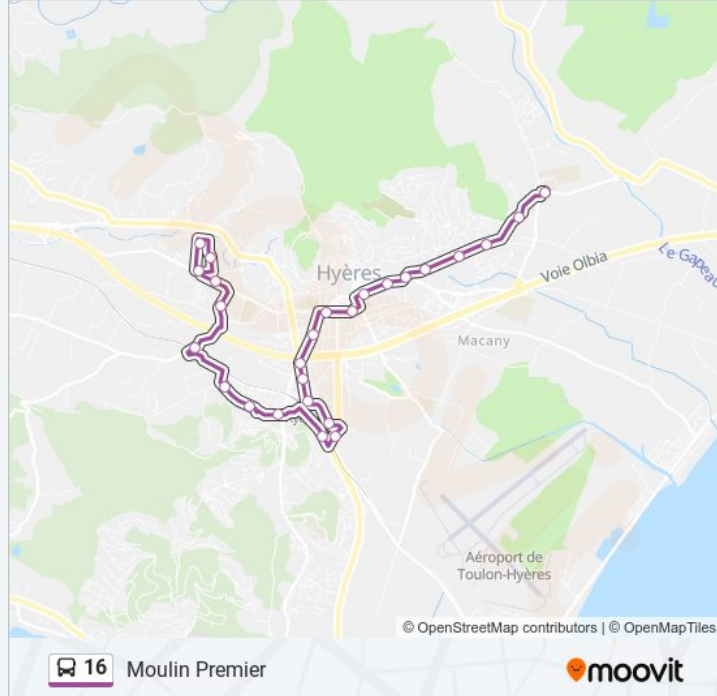

Jean Jaurès

Bigaradiers

Beauséjour (Hyères)

XV Ème Corps

Caserne 54ème Ra

De Lattre

Rottweil

Moulin Premier

Les horaires et trajets sur une carte de la ligne 16 de bus sont disponibles dans un fichier PDF hors-ligne sur moovitapp.com. Utilisez le Appli Moovit pour voir les horaires de bus, train ou métro en temps réel, ainsi que les instructions étape par étape pour tous les transports publics à Marseille.

© 2024 Moovit - Tous droits réservés