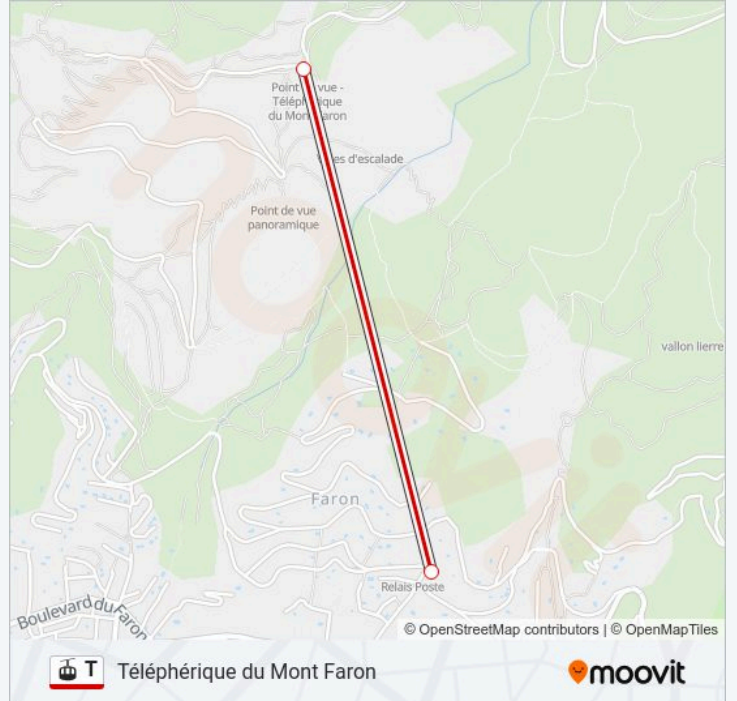

## Téléphérique du Mont Faron

Téléchargez

La ligne T de gondole (Téléphérique du Mont Faron) a 2 itinéraires. Pour les jours de la semaine, les heures de service sont:

(1) Direction\_Faron: 10:00 - 18:50(2) Direction\_Toulon: 10:00 - 18:50

**Informations de la ligne T de gondole****Direction:** Direction\_Faron**Arrêts:** 2**Durée du Trajet:** 10 min**Récapitulatif de la ligne:**

**Direction: Direction\_Toulon**

2 arrêts

[VOIR LES HORAIRES DE LA LIGNE](#)

Station Haute

Station Basse

### Informations de la ligne T de gondole

**Direction:** Direction\_Toulon

**Arrêts:** 2

**Durée du Trajet:** 10 min

**Récapitulatif de la ligne:**

Les horaires et trajets sur une carte de la ligne T de gondole sont disponibles dans un fichier PDF hors-ligne sur [moovitapp.com](https://moovitapp.com). Utilisez le Appli Moovit pour voir les horaires de bus, train ou métro en temps réel, ainsi que les instructions étape par étape pour tous les transports publics à Marseille.