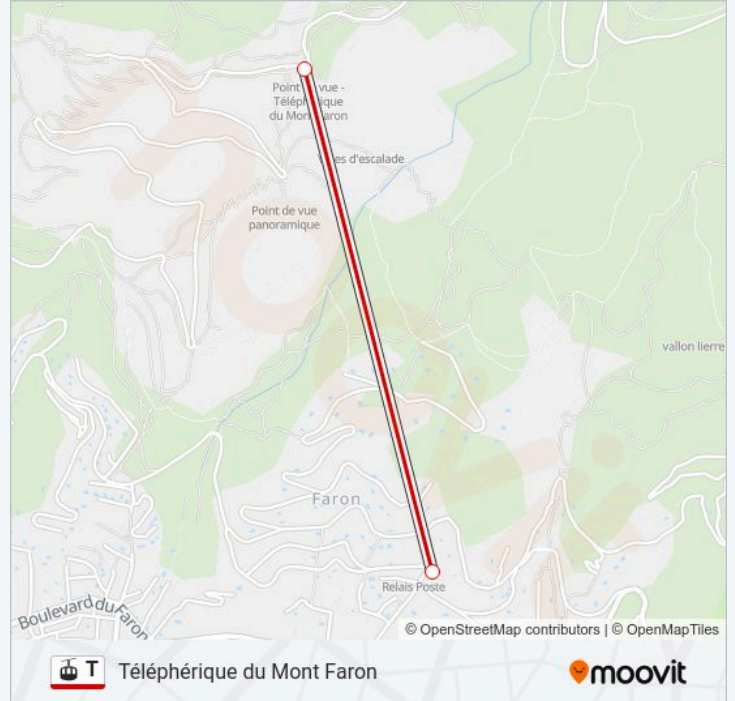

Utilisez l'application Moovit pour trouver la station de la ligne T de gondole la plus proche et savoir quand la prochaine ligne T de gondole arrive.

**Direction: Direction\_Faron**

2 arrêts

[VOIR LES HORAIRES DE LA LIGNE](#)

Station Basse

Station Haute

**Horaires de la ligne T de gondole**

Horaires de l'itinéraire Direction\_Faron:

dimanche	Pas Opérationnel
lundi	Pas Opérationnel
mardi	Pas Opérationnel
mercredi	Pas Opérationnel
jeudi	Pas Opérationnel
vendredi	Pas Opérationnel
samedi	10:00 - 18:50

**Informations de la ligne T de gondole****Direction:** Direction\_Faron**Arrêts:** 2**Durée du Trajet:** 10 min**Récapitulatif de la ligne:**

**Direction: Direction\_Toulon**

2 arrêts

[VOIR LES HORAIRES DE LA LIGNE](#)

Station Haute

Station Basse