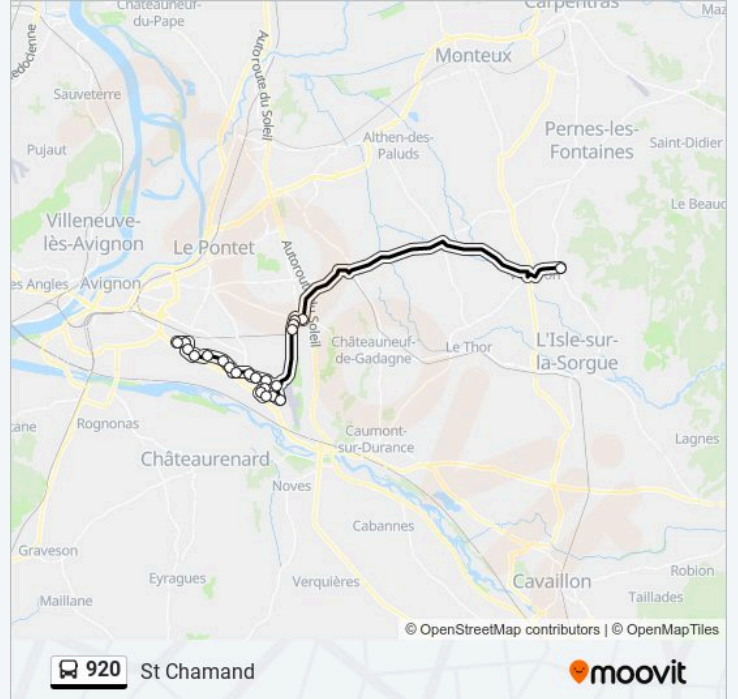

Cristole

Campus Cci

Coubertin

St Chamand

Les horaires et trajets sur une carte de la ligne 920 de bus sont disponibles dans un fichier PDF hors-ligne sur moovitapp.com. Utilisez le Appli Moovit pour voir les horaires de bus, train ou métro en temps réel, ainsi que les instructions étape par étape pour tous les transports publics à Marseille.

© 2024 Moovit - Tous droits réservés