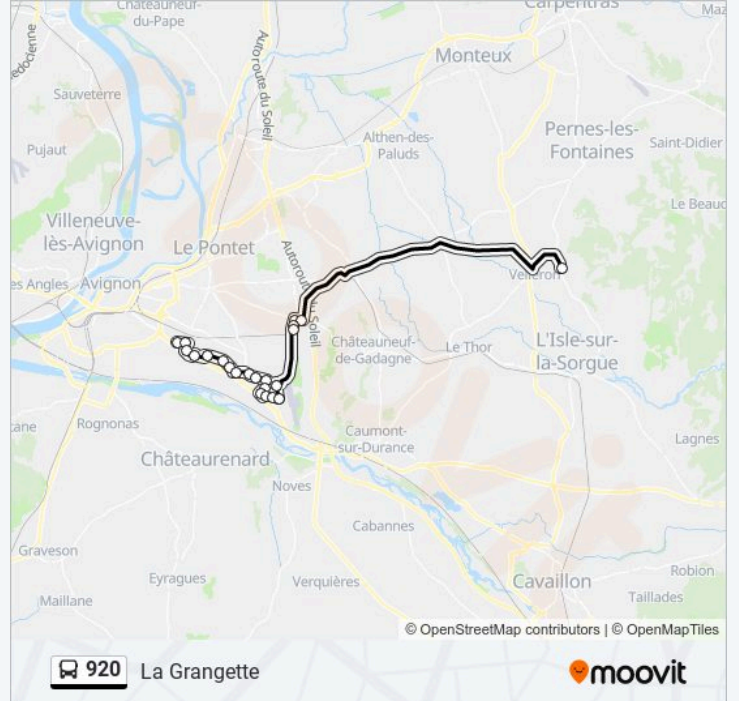

Direction: La Grangette

22 arrêts

[VOIR LES HORAIRES DE LA LIGNE](#)

St Chamand
Coubertin
Campus Cci
Cristole
Souvine
Mistral 7
Castelette
Valente
Magnanarelles
Le Signal
Agroparc Centre
Demonque
Technopôle
Grand Avignon
Montaigne
P+R Agroparc
Félons
Salvador
Les Craoux
Clos Serein
Morières Centre

Horaires de la ligne 920 de bus

Horaires de l'itinéraire La Grangette:

lundi	12:15 - 19:15
mardi	12:15 - 19:15
mercredi	12:15 - 19:15
jeudi	12:15 - 19:15
vendredi	12:15 - 19:15
samedi	Pas Opérationnel
dimanche	Pas Opérationnel

Informations de la ligne 920 de bus

Direction: La Grangette

Arrêts: 22

Durée du Trajet: 51 min

Récapitulatif de la ligne:

La Grangette

Direction: St Chamand

22 arrêts

[VOIR LES HORAIRES DE LA LIGNE](#)

La Grangette

Morières Centre

Clos Serein

Les Craoux

Salvador

Félons

P+R Agroparc