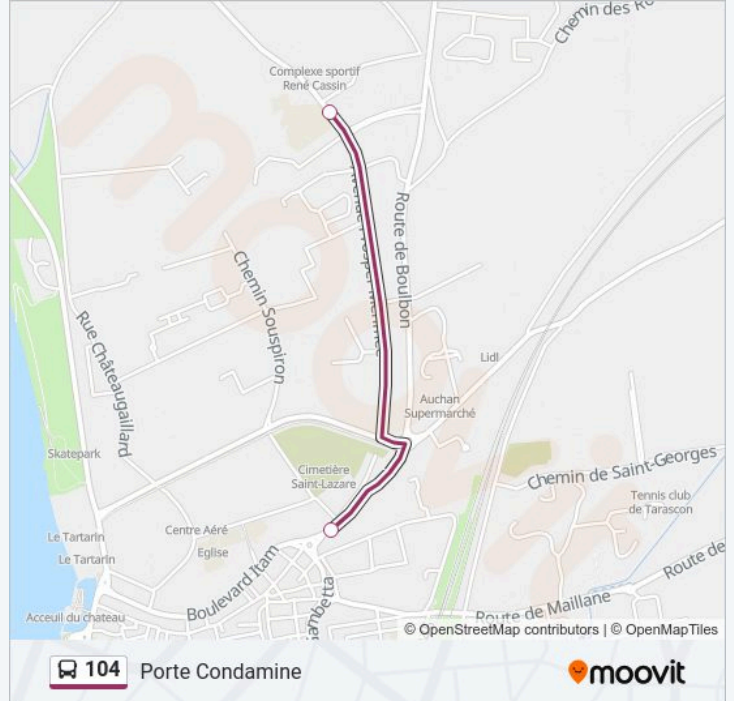

Utilisez l'application Moovit pour trouver la station de la ligne 104 de bus la plus proche et savoir quand la prochaine ligne 104 de bus arrive.

**Direction: Collège René Cassin**

8 arrêts

[VOIR LES HORAIRES DE LA LIGNE](#)

**Informations de la ligne 104 de bus****Direction:** Collège René Cassin**Arrêts:** 8**Durée du Trajet:** 5 min**Récapitulatif de la ligne:**

**Direction: Porte Condamine**

2 arrêts

[VOIR LES HORAIRES DE LA LIGNE](#)

**Informations de la ligne 104 de bus**

**Direction:** Porte Condamine

**Arrêts:** 2

**Durée du Trajet:** 3 min

**Récapitulatif de la ligne:**

### Direction: Zi Sud

9 arrêts

[VOIR LES HORAIRES DE LA LIGNE](#)

Collège René Cassin

Porte Condamine

Gambetta

Lycée Alphonse Daudet

La Vaquette