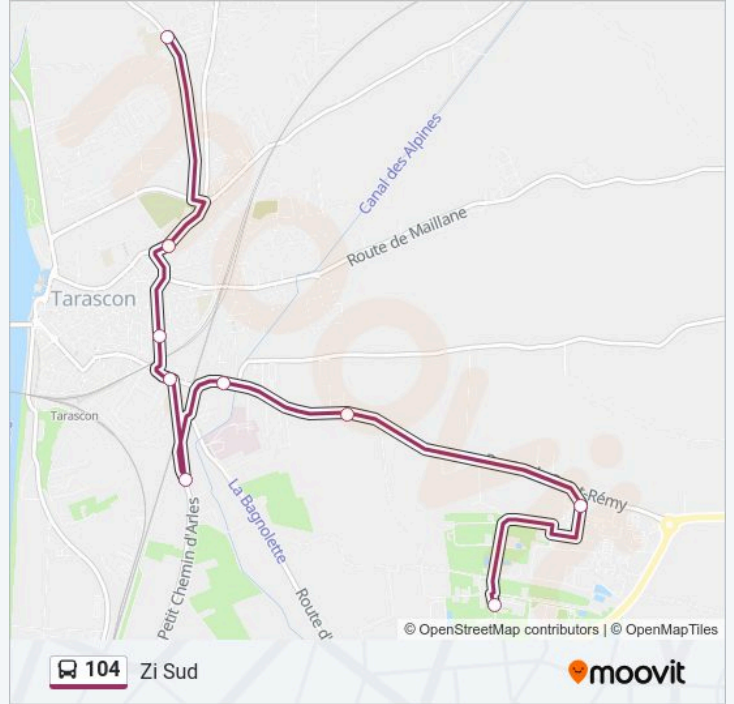

Utilisez l'application Moovit pour trouver la station de la ligne 104 de bus la plus proche et savoir quand la prochaine ligne 104 de bus arrive.

**Direction: Collège René Cassin**

8 arrêts

[VOIR LES HORAIRES DE LA LIGNE](#)

### Direction: Zi Sud

9 arrêts

[VOIR LES HORAIRES DE LA LIGNE](#)

Collège René Cassin

Porte Condamine

Gambetta

Lycée Alphonse Daudet

La Vaquette

Route De St Rémy

Clos Des Vergers

Entrée Zac Du Roubian

Zi Roubian Sud

### Informations de la ligne 104 de bus

**Direction:** Zi Sud

**Arrêts:** 9

**Durée du Trajet:** 22 min

**Récapitulatif de la ligne:**

Les horaires et trajets sur une carte de la ligne 104 de bus sont disponibles dans un fichier PDF hors-ligne sur [moovitapp.com](https://moovitapp.com). Utilisez le Appli Moovit pour voir les horaires de bus, train ou métro en temps réel, ainsi que les instructions étape par étape pour tous les transports publics à Marseille.