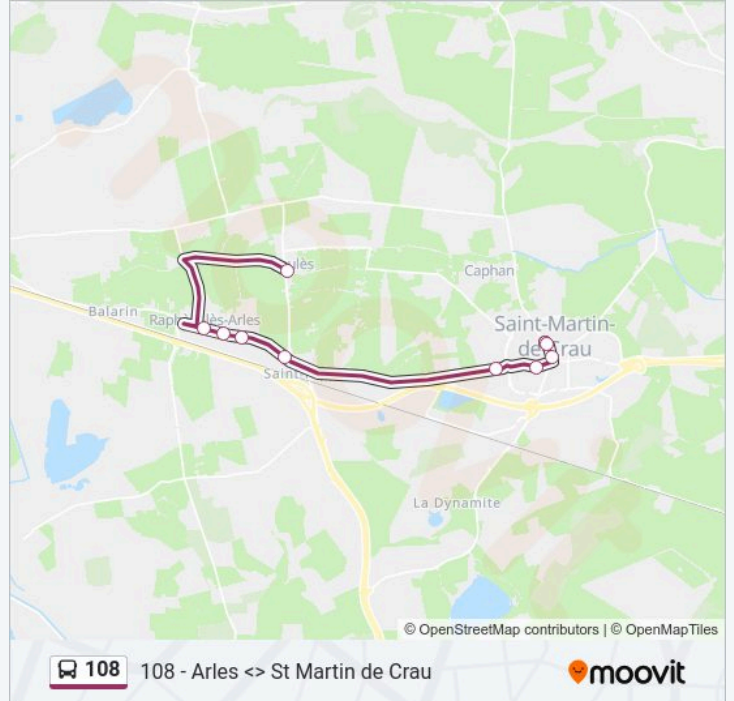

### Direction: Raphèle - Micocouliers

10 arrêts

[VOIR LES HORAIRES DE LA LIGNE](#)

Collège Charloun Rieu St Martin De Crau

Valboisé

Salle Des Fêtes

Maison Des Associations

Rd Point De La Méditerranée

### Horaires de la ligne 108 de bus

Horaires de l'itinéraire Raphèle - Micocouliers:

dimanche	Pas Opérationnel
lundi	16:45
mardi	16:45
mercredi	Pas Opérationnel
jeudi	16:45
vendredi	16:45
samedi	Pas Opérationnel

### Informations de la ligne 108 de bus

**Direction:** Raphèle - Micocouliers

**Arrêts:** 10

**Durée du Trajet:** 20 min

**Récapitulatif de la ligne:**