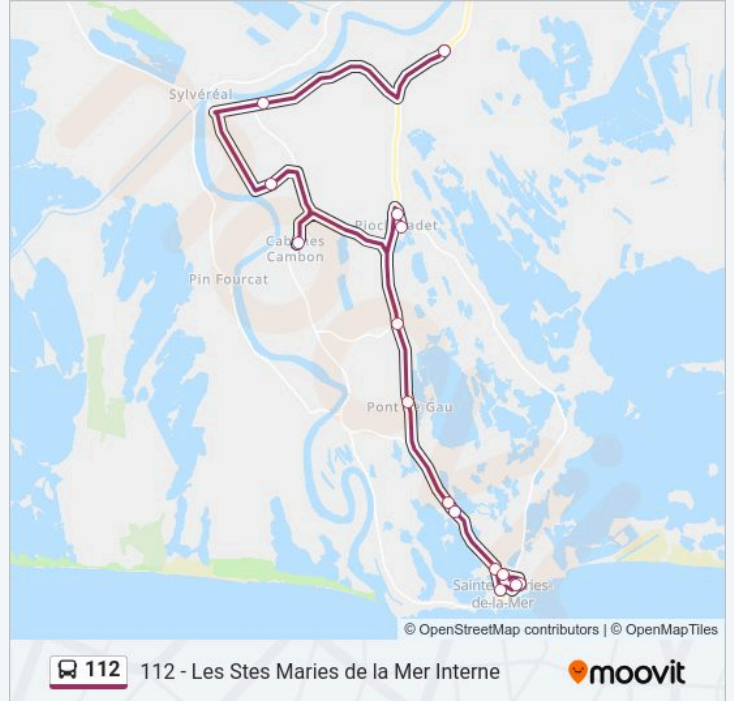

Les Saintes-Maries-De-La-Mer La Brise

Les Massoucles

## Horaires de la ligne 112 de bus

Horaires de l'itinéraire Saintes Maries De La Mer - Massoucles:

lundi	08:20
mardi	08:20
mercredi	Pas Opérationnel
jeudi	08:20
vendredi	08:20
samedi	Pas Opérationnel
dimanche	Pas Opérationnel

## Informations de la ligne 112 de bus

**Direction:** Saintes Maries De La Mer - Massoucles

**Arrêts:** 15

**Durée du Trajet:** 38 min

**Récapitulatif de la ligne:**

Les horaires et trajets sur une carte de la ligne 112 de bus sont disponibles dans un fichier PDF hors-ligne sur [moovitapp.com](https://moovitapp.com). Utilisez le Appli Moovit pour voir les horaires de bus, train ou métro en temps réel, ainsi que les instructions étape par étape pour tous les transports publics à Marseille.