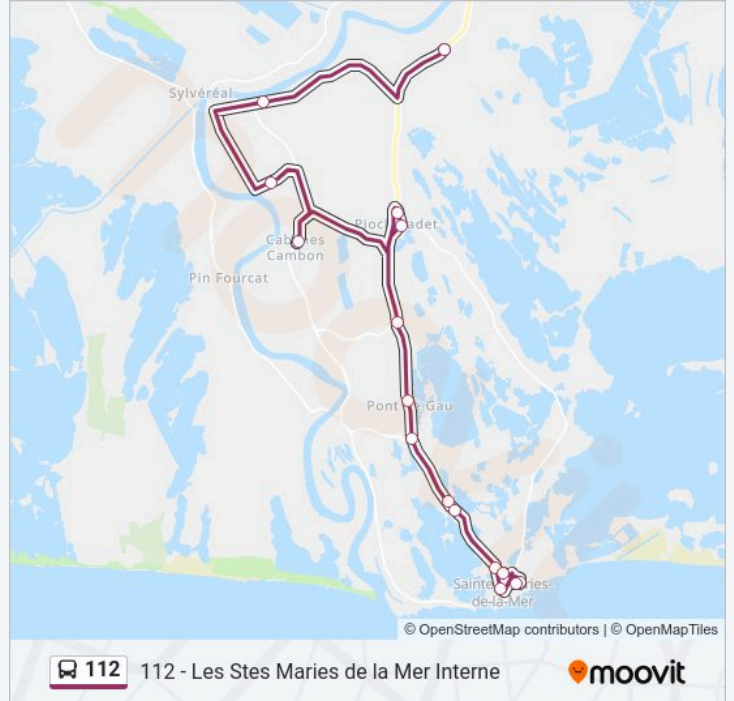

- Les Massoucles
- Groupe Scolaire Smm
- Les Saintes-Maries-De-La-Mer La Brise
- Les Razeteurs
- Pont Blanc
- Le Boumian
- Mas Du Tadorne
- Maguelonne
- Pont De Gau
- Taxil
- Pioch Badet
- Auberge De Jeunesse
- Cabane De Cambon
- Mas Astouin
- Sénébier
- Chateau D'Avignon

**Informations de la ligne 112 de bus**

**Direction:** Chateau D'Avignon

**Arrêts:** 16

**Durée du Trajet:** 39 min

**Récapitulatif de la ligne:**

112 - Les Stes Maries de la Mer Interne

## Direction: Saintes Maries De La Mer - Massoucles

15 arrêts

[VOIR LES HORAIRES DE LA LIGNE](#)

Chateau D'Avignon

Sénébier

Mas Astouin

Cabane De Cambon

Auberge De Jeunesse

Les Saintes-Maries-De-La-Mer La Brise

Les Massoucles