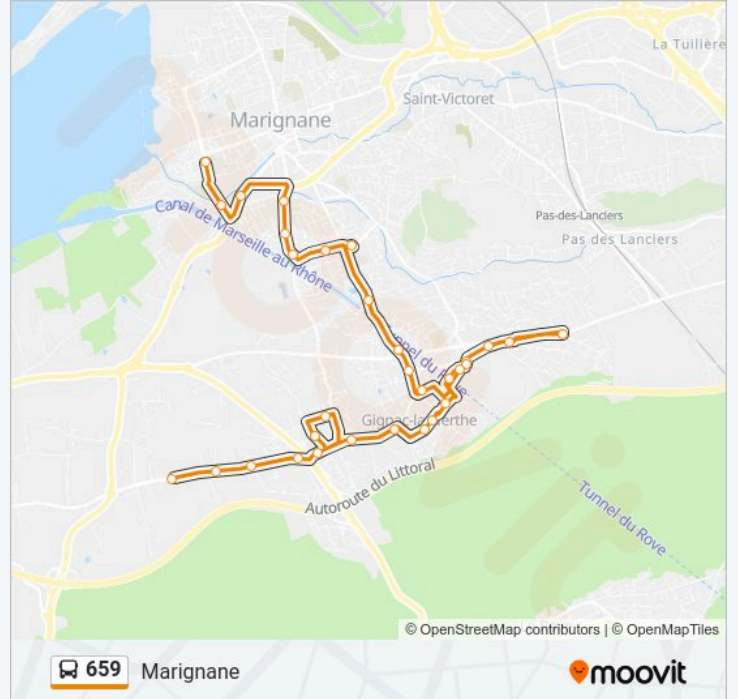

Jean Jaurès

Av Pasteur

Rose

Lèbre St Louis

Tunnel

Emilie De Mirabeau Parking

Carestier

Toes/Carestier

M. Pagnol

Clinique

Les Florides

Gymnase St Pierre

Brassens Genevoix

Les horaires et trajets sur une carte de la ligne 659 de bus sont disponibles dans un fichier PDF hors-ligne sur moovitapp.com. Utilisez le Appli Moovit pour voir les horaires de bus, train ou métro en temps réel, ainsi que les instructions étape par étape pour tous les transports publics à Marseille.

© 2024 Moovit - Tous droits réservés