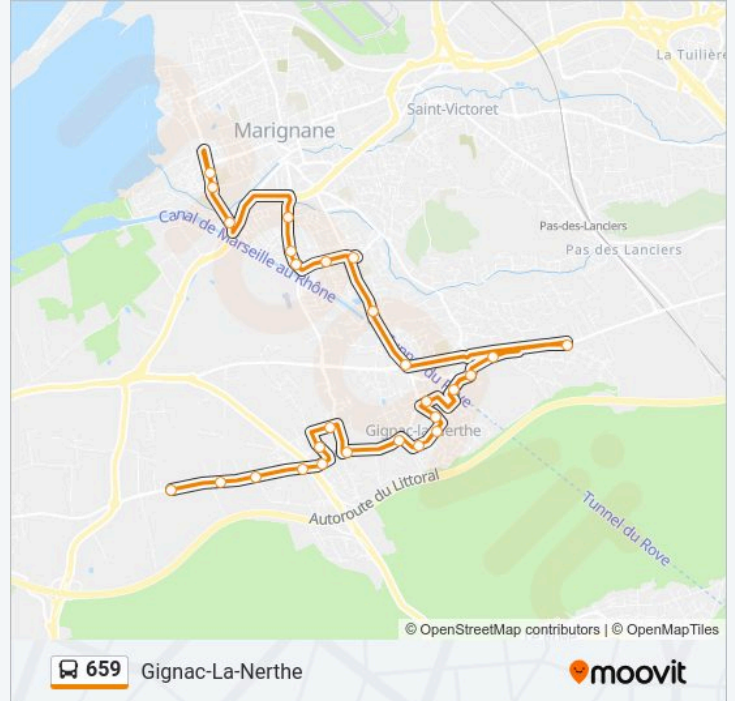

Toes/Carestier

Carestier

Servanty

Tunnel

Lèbre St Louis

Les Fortunés

Capeau

La République

Informations de la ligne 659 de bus**Direction:** Gignac-La-Nerthe**Arrêts:** 27**Durée du Trajet:** 37 min**Récapitulatif de la ligne:**

Place De Laure

Les Acacias

Pielettes

Cotton

Bayons

Tholonet

Direction: Marignane

31 arrêts

[VOIR LES HORAIRES DE LA LIGNE](#)

Tholonet

Bayons

Cotton

Les Piellettes

Les Acacias

Allée De Laure