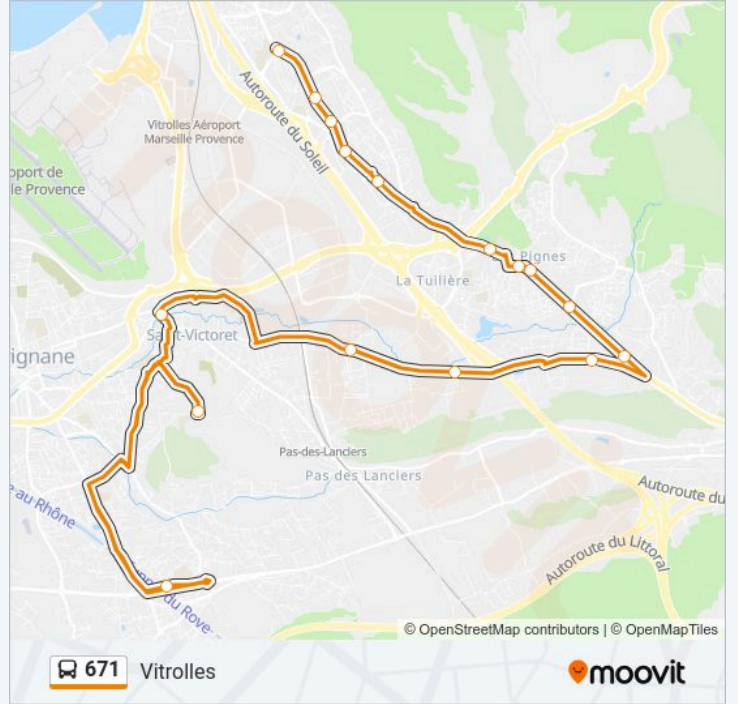

Direction: Gignac-La-Nerthe

17 arrêts

[VOIR LES HORAIRES DE LA LIGNE](#)

Lycée Pierre Mendès France

Médiathèque

Les Pins - Cinéma

Bd D. Padovani

Grand Vitrolles

Informations de la ligne 671 de bus**Direction:** Gignac-La-Nerthe**Arrêts:** 17**Durée du Trajet:** 44 min**Récapitulatif de la ligne:**

Direction: Vitrolles

16 arrêts

[VOIR LES HORAIRES DE LA LIGNE](#)

- Ecole Sainte Marie
- G.S Saint Louis
- Hotel De Ville
- Sipièrre
- Les Sybilles
- Grand Verger
- Clos De La Cadière
- Fontblanche Quai N°2
- Repos
- Mairie Des Quartiers Sud
- Collège S. De Beauvoir
- Grand Vitrolles
- Bd D. Padovani
- Les Pins - Cinéma
- Mediatheque
- Pierre Plantée - Quai 10

Direction: Vitrolles

Arrêts: 16

Durée du Trajet: 44 min

Récapitulatif de la ligne:

Les horaires et trajets sur une carte de la ligne 671 de bus sont disponibles dans un fichier PDF hors-ligne sur moovitapp.com. Utilisez le Appli Moovit pour voir les horaires de bus, train ou métro en temps réel, ainsi que les instructions étape par étape pour tous les transports publics à Marseille.