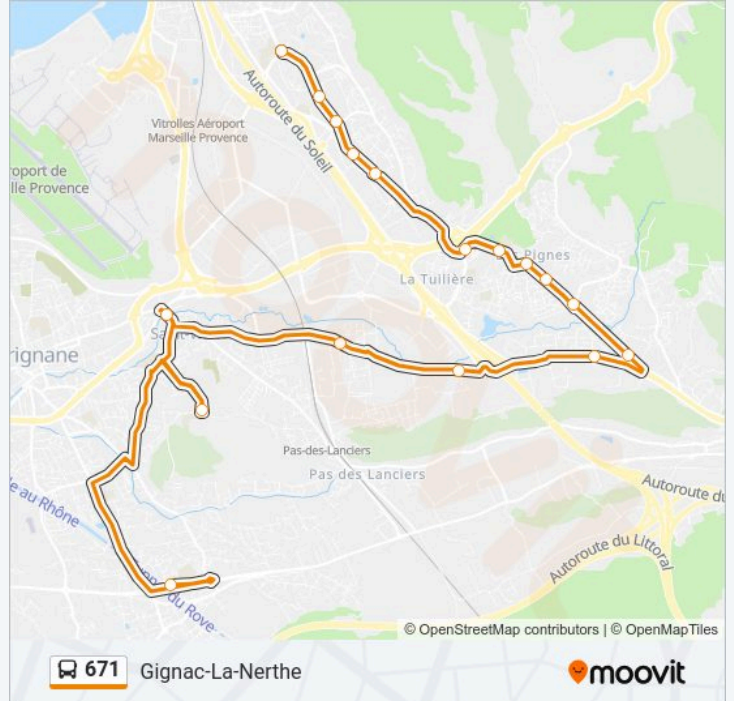

Direction: Gignac-La-Nerthe

17 arrêts

[VOIR LES HORAIRES DE LA LIGNE](#)

Lycée Pierre Mendès France

Médiathèque

Les Pins - Cinéma

Bd D. Padovani

Grand Vitrolles

Le Griffon Clinique

Collège S. De Beauvoir

Mairie Des Quartiers Sud

Le Repos

Fontblanche Quai N°1

Clos De La Cadière

Grand Verger

Les Sybilles

Sipièrre

Hotel De Ville

Ecole Sainte Marie

G.S Saint Louis

Horaires de la ligne 671 de bus

Horaires de l'itinéraire Gignac-La-Nerthe:

lundi	07:41
mardi	07:41
mercredi	07:41
jeudi	07:41
vendredi	07:41
samedi	Pas Opérationnel
dimanche	Pas Opérationnel

Informations de la ligne 671 de bus**Direction:** Gignac-La-Nerthe**Arrêts:** 17**Durée du Trajet:** 44 min**Récapitulatif de la ligne:**

Direction: Vitrolles

16 arrêts

[VOIR LES HORAIRES DE LA LIGNE](#)