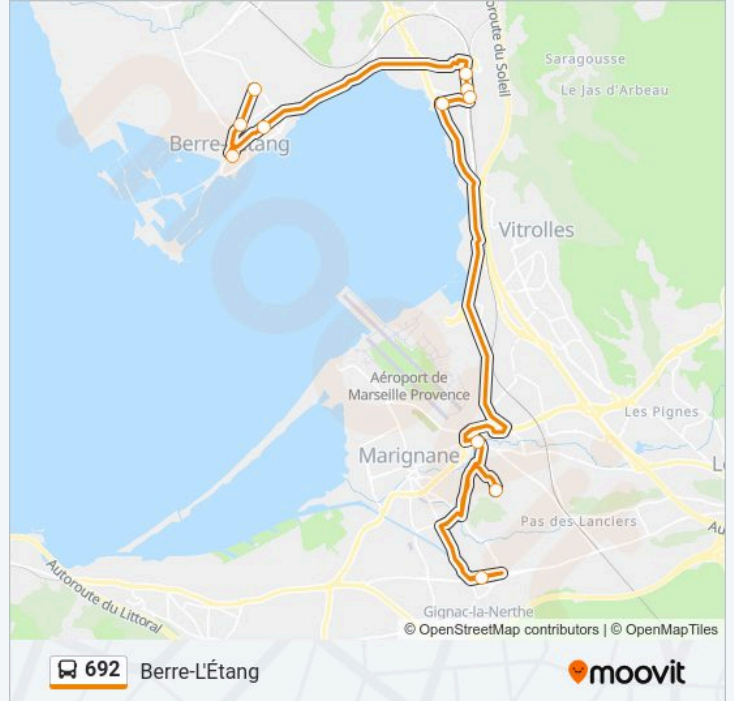

 692

Berre-L'Étang

Téléchargez

La ligne 692 de bus (Berre-L'Étang) a 2 itinéraires. Pour les jours de la semaine, les heures de service sont:

(1) Berre-L'Étang: 17:35(2) Gignac-La-Nerthe: 07:25

Utilisez l'application Moovit pour trouver la station de la ligne 692 de bus la plus proche et savoir quand la prochaine ligne 692 de bus arrive.

Direction: Berre-L'Étang

11 arrêts

[VOIR LES HORAIRES DE LA LIGNE](#)

Ecole Sainte Marie

G.S Saint Louis

Hotel De Ville

Rockenhausen

Gare

Centre Ville

Charles De Gaulle

Parc Henri Fabre

Place J. Moulin

Dézarnaud

Mariélie

Horaires de la ligne 692 de bus

Horaires de l'itinéraire Berre-L'Étang:

Direction: Gignac-La-Nerthe

11 arrêts

[VOIR LES HORAIRES DE LA LIGNE](#)

- Mariélie
- Dézarnaud
- Place J. Moulin
- Parc Henri Fabre
- Charles De Gaulle
- Centre Ville
- Gare
- Rockenhausen
- Hotel De Ville
- Ecole Sainte Marie
- G.S Saint Louis