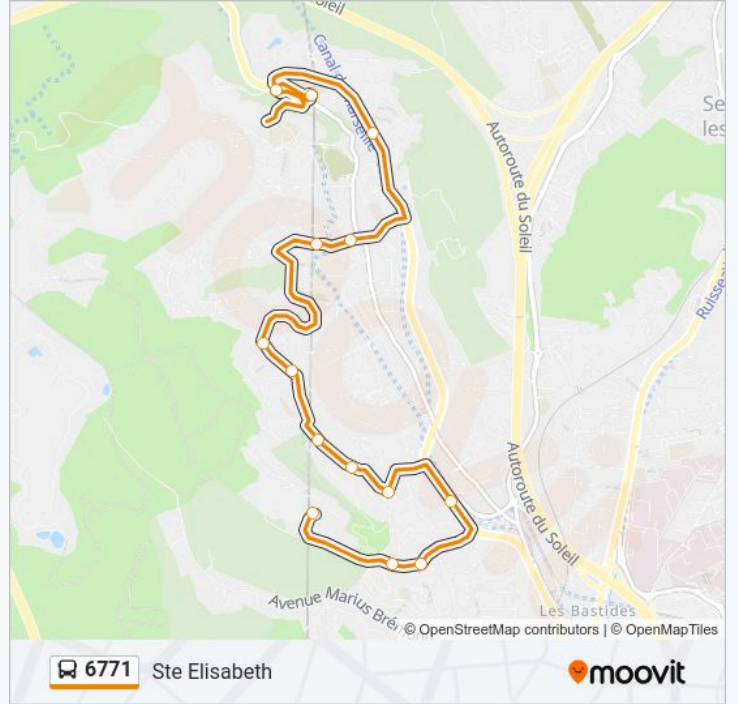

Les horaires et trajets sur une carte de la ligne 6771 de bus sont disponibles dans un fichier PDF hors-ligne sur moovitapp.com. Utilisez le Appli Moovit pour voir les horaires de bus, train ou métro en temps réel, ainsi que les instructions étape par étape pour tous les transports publics à Marseille.

© 2024 Moovit - Tous droits réservés