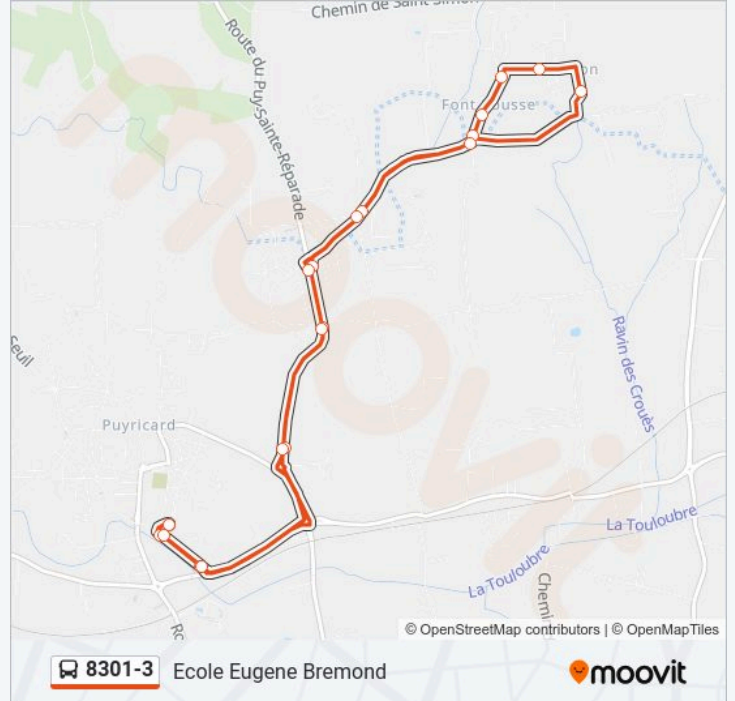

Utilisez l'application Moovit pour trouver la station de la ligne 8301-3 de bus la plus proche et savoir quand la prochaine ligne 8301-3 de bus arrive.

Direction: Ecole Eugene Bremond

20 arrêts

[VOIR LES HORAIRES DE LA LIGNE](#)

Informations de la ligne 8301-3 de bus**Direction:** Ecole Eugene Bremond**Arrêts:** 20**Durée du Trajet:** 20 min**Récapitulatif de la ligne:**

Direction: Ecole Eugene Bremond

20 arrêts

[VOIR LES HORAIRES DE LA LIGNE](#)

Informations de la ligne 8301-3 de bus

Direction: Ecole Eugene Bremond

Arrêts: 20

Durée du Trajet: 20 min

Récapitulatif de la ligne:

Palerne

Ecole Eugene Bremond

Les horaires et trajets sur une carte de la ligne 8301-3 de bus sont disponibles dans un fichier PDF hors-ligne sur moovitapp.com. Utilisez le Appli Moovit pour voir les horaires de bus, train ou métro en temps réel, ainsi que les instructions étape par étape pour tous les transports publics à Marseille.

© 2024 Moovit - Tous droits réservés