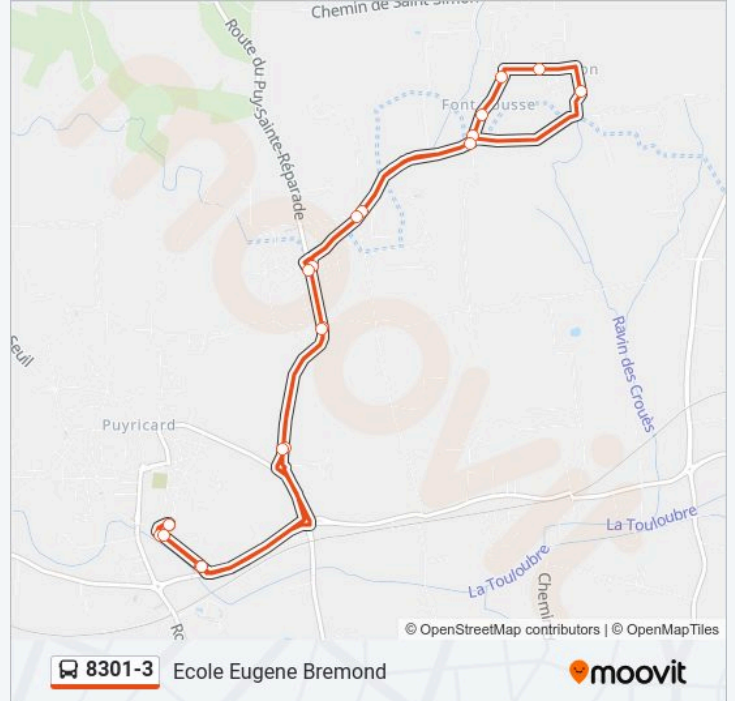

Utilisez l'application Moovit pour trouver la station de la ligne 8301-3 de bus la plus proche et savoir quand la prochaine ligne 8301-3 de bus arrive.

Direction: Ecole Eugene Bremond

20 arrêts

[VOIR LES HORAIRES DE LA LIGNE](#)

Les Feuillants

Ecole

Couteron Eglise

Couteron

Font- Rousse Bas

La Trévaresse

Village Soleil

Reparade

D 9

Verte Campagne

Palerne

Ecole Eugene Bremond

Horaires de la ligne 8301-3 de bus

Horaires de l'itinéraire Ecole Eugene Bremond:

lundi	08:15
mardi	08:15
mercredi	Pas Opérationnel
jeudi	08:15
vendredi	08:15
samedi	Pas Opérationnel
dimanche	Pas Opérationnel

Informations de la ligne 8301-3 de bus**Direction:** Ecole Eugene Bremond**Arrêts:** 20**Durée du Trajet:** 20 min**Récapitulatif de la ligne:**

Direction: Ecole Eugene Bremond

20 arrêts

[VOIR LES HORAIRES DE LA LIGNE](#)