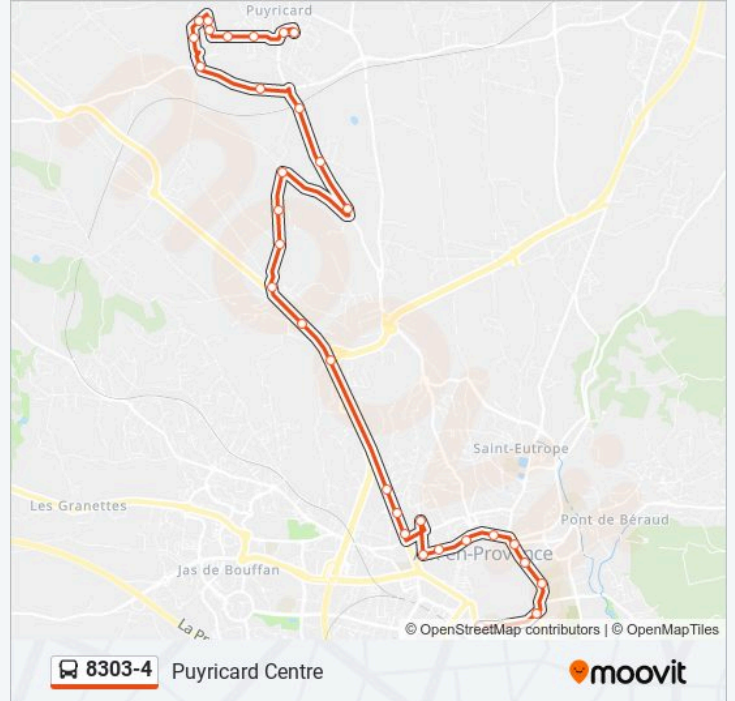

 **8303-4****Clg Rocher Du Dragon**

Téléchargez

La ligne 8303-4 de bus (Clg Rocher Du Dragon) a 2 itinéraires. Pour les jours de la semaine, les heures de service sont: (1) Clg Rocher Du Dragon: 07:20(2) Puyricard Centre: 16:10 - 17:10

Utilisez l'application Moovit pour trouver la station de la ligne 8303-4 de bus la plus proche et savoir quand la prochaine ligne 8303-4 de bus arrive.

Direction: Clg Rocher Du Dragon

21 arrêts

[VOIR LES HORAIRES DE LA LIGNE](#)

Informations de la ligne 8303-4 de bus**Direction:** Clg Rocher Du Dragon**Arrêts:** 21**Durée du Trajet:** 23 min**Récapitulatif de la ligne:**

Direction: Puyricard Centre

33 arrêts

[VOIR LES HORAIRES DE LA LIGNE](#)

Informations de la ligne 8303-4 de bus

Direction: Puyricard Centre

Arrêts: 33

Durée du Trajet: 25 min

Récapitulatif de la ligne:

Avon
Cruyes
Résidence Beaufort
Fusains
Etoile
Colonel Bellec
Guienne
Les Palombes
Tourterelles
Grand Domaine
Abbé Roustand
Palatines
Erables
Puyricard Fêtes
Puyricard Centre