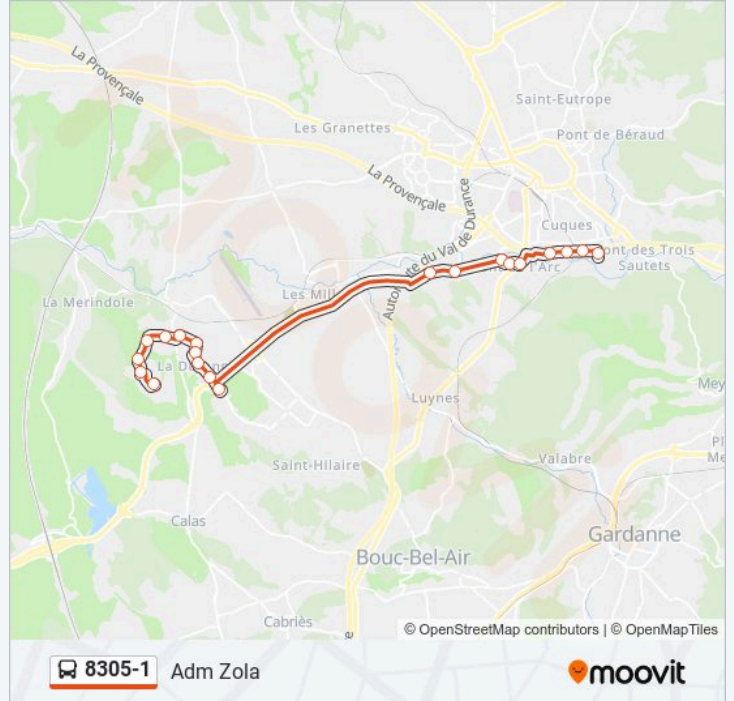

 **8305-1**

Adm Zola

Téléchargez

La ligne 8305-1 de bus (Adm Zola) a 2 itinéraires. Pour les jours de la semaine, les heures de service sont:

(1) Adm Zola: 07:15(2) Duranne Ecole: 17:05 - 18:05

Utilisez l'application Moovit pour trouver la station de la ligne 8305-1 de bus la plus proche et savoir quand la prochaine ligne 8305-1 de bus arrive.

Direction: Adm Zola

20 arrêts

[VOIR LES HORAIRES DE LA LIGNE](#)

Duranne Ecole
Galilée
Pleiades
Philibert
Descartes
Fresnel
Magellan
Arago
De Broglie
Foucault
Parc Club Golf
Champ De Foire
Parade
L'Armelière
Pont Arc Mairie
Pont De L'Arc
Krypton
Meyran
Novotel
Adm Zola

Horaires de la ligne 8305-1 de bus

Horaires de l'itinéraire Adm Zola:

lundi	07:15
mardi	07:15
mercredi	07:15
jeudi	07:15
vendredi	07:15
samedi	Pas Opérationnel
dimanche	Pas Opérationnel

Informations de la ligne 8305-1 de bus**Direction:** Adm Zola**Arrêts:** 20**Durée du Trajet:** 36 min**Récapitulatif de la ligne:**

Direction: Duranne Ecole

29 arrêts

[VOIR LES HORAIRES DE LA LIGNE](#)

Adm Zola
 Novotel
 Meyran
 Krypton
 Pont De L'Arc
 L'Armelière
 Parade
 Champ De Foire
 C. Cial Des Milles
 Angenot
 Saint-Joseph
 Monclar
 Monclar
 Saint Joseph
 Angenot
 Couton
 Milles - Mairie
 Gare Des Milles