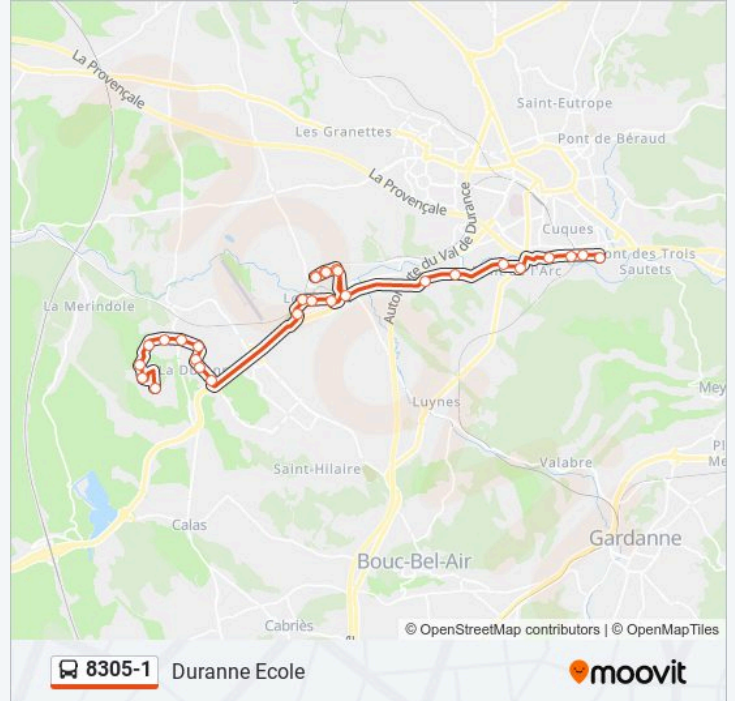

 **8305-1**

Adm Zola

Téléchargez

La ligne 8305-1 de bus (Adm Zola) a 2 itinéraires. Pour les jours de la semaine, les heures de service sont:

(1) Adm Zola: 07:15(2) Duranne Ecole: 17:05 - 18:05

Utilisez l'application Moovit pour trouver la station de la ligne 8305-1 de bus la plus proche et savoir quand la prochaine ligne 8305-1 de bus arrive.

Direction: Adm Zola

20 arrêts

[VOIR LES HORAIRES DE LA LIGNE](#)

Duranne Ecole
Galilée
Pleiades
Philibert
Descartes
Fresnel
Magellan
Arago
De Broglie
Foucault
Parc Club Golf
Champ De Foire
Parade
L'Armelière
Pont Arc Mairie
Pont De L'Arc
Krypton
Meyran
Novotel
Adm Zola

Direction: Duranne Ecole

29 arrêts

[VOIR LES HORAIRES DE LA LIGNE](#)

Adm Zola
 Novotel
 Meyran
 Krypton
 Pont De L'Arc
 L'Armelière
 Parade
 Champ De Foire
 C. Cial Des Milles
 Angenot
 Saint-Joseph
 Monclar
 Monclar
 Saint Joseph
 Angenot
 Couton
 Milles - Mairie
 Gare Des Milles

Informations de la ligne 8305-1 de bus

Direction: Duranne Ecole

Arrêts: 29

Durée du Trajet: 38 min

Récapitulatif de la ligne:

Requier
Foucault
De Broglie
Arago
Magellan
Fresnel
Descartes
Philibert
Pleiades
Galilée
Durance Ecole