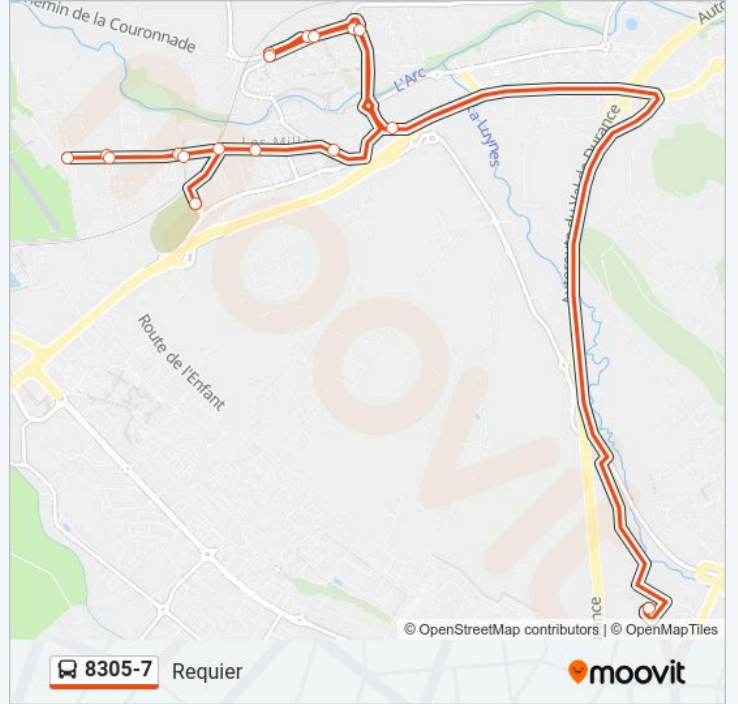

Utilisez l'application Moovit pour trouver la station de la ligne 8305-7 de bus la plus proche et savoir quand la prochaine ligne 8305-7 de bus arrive.

Direction: Clg Sophie Germain

30 arrêts

[VOIR LES HORAIRES DE LA LIGNE](#)

Direction: Requier

Arrêts: 17

Durée du Trajet: 16 min

Récapitulatif de la ligne:

Les horaires et trajets sur une carte de la ligne 8305-7 de bus sont disponibles dans un fichier PDF hors-ligne sur moovitapp.com. Utilisez le Appli Moovit pour voir les horaires de bus, train ou métro en temps réel, ainsi que les instructions étape par étape pour tous les transports publics à Marseille.