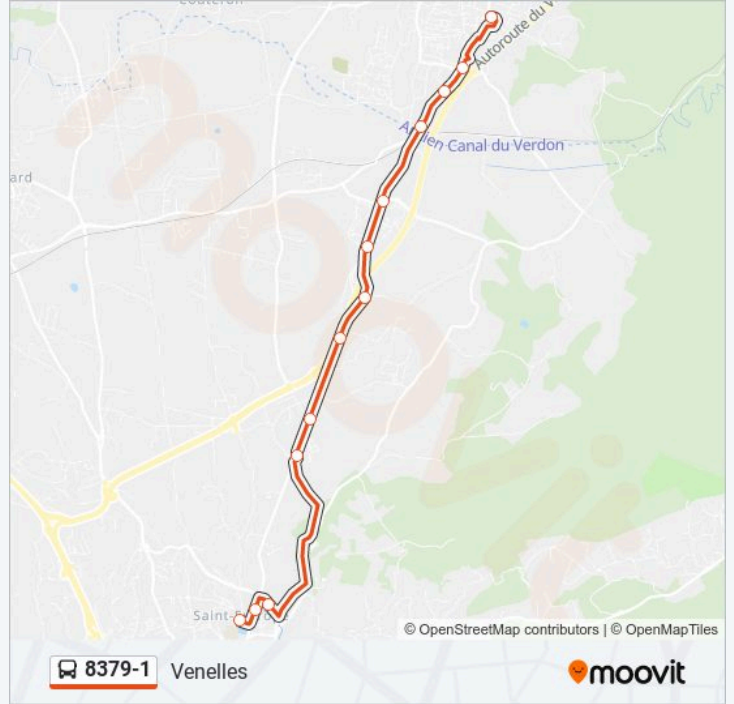

Les horaires et trajets sur une carte de la ligne 8379-1 de bus sont disponibles dans un fichier PDF hors-ligne sur moovitapp.com. Utilisez le Appli Moovit pour voir les horaires de bus, train ou métro en temps réel, ainsi que les instructions étape par étape pour tous les transports publics à Marseille.

© 2024 Moovit - Tous droits réservés