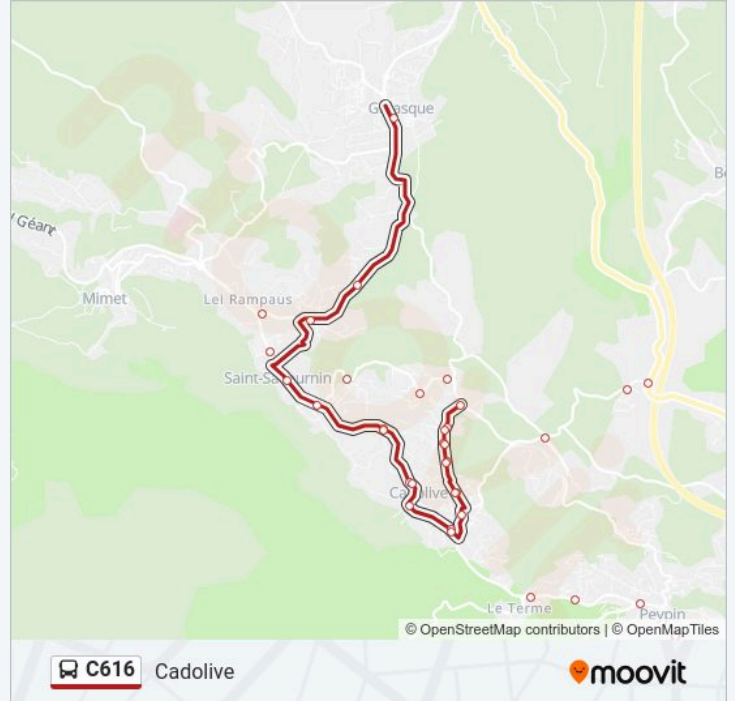

Les Pegoulières

Halte Routière

Jas De Valèze

Les Termes

Les Oliviers

Armel Maroc

L'Ortolan

Direction: Fuveau

6 arrêts

[VOIR LES HORAIRES DE LA LIGNE](#)

Les Hauts De Belcodène

Chemin Des Cantonniers

La Poste

Ecole

L'Albinos

Clg Font D'Aurumy