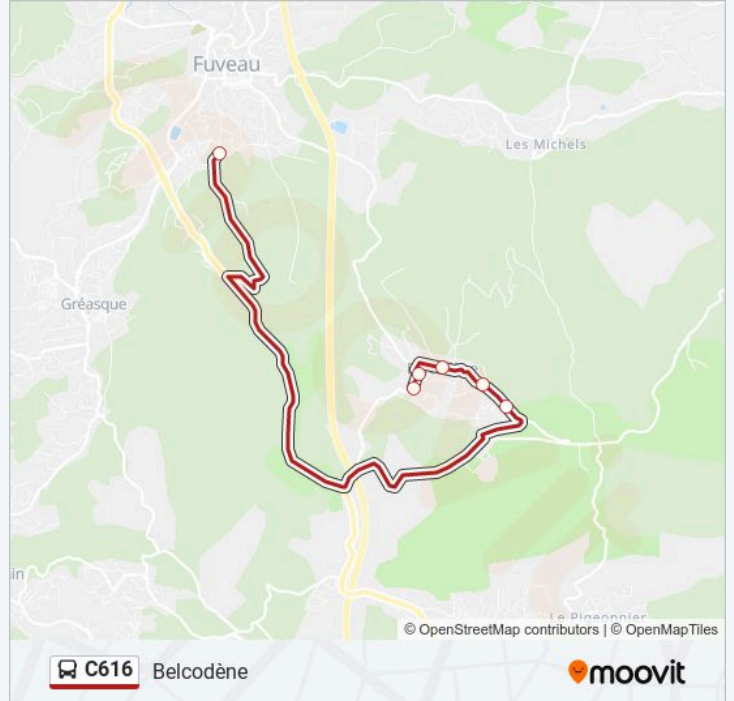

Utilisez l'application Moovit pour trouver la station de la ligne C616 de bus la plus proche et savoir quand la prochaine ligne C616 de bus arrive.

Direction: Belcodène

6 arrêts

[VOIR LES HORAIRES DE LA LIGNE](#)

Clg Font D'Aurumy

Les Hauts De Belcodène

Chemin Des Cantonniers

La Poste

Ecole

L'Albinos

Horaires de la ligne C616 de bus

Horaires de l'itinéraire Belcodène:

Direction: Cadolive

36 arrêts

[VOIR LES HORAIRES DE LA LIGNE](#)

Halte Routière
 Les Gilets
 La Patancline
 Les Rampauds
 L'Etoile
 Centre
 Maison Neuve
 Le Collet Blanc
 La Valentine
 La Chavatine
 Saint Joseph
 Le Stade
 Chante Coucou
 La Gare
 La Reyne
 Auberge Neuve
 Valdonne 2
 Clos Doria