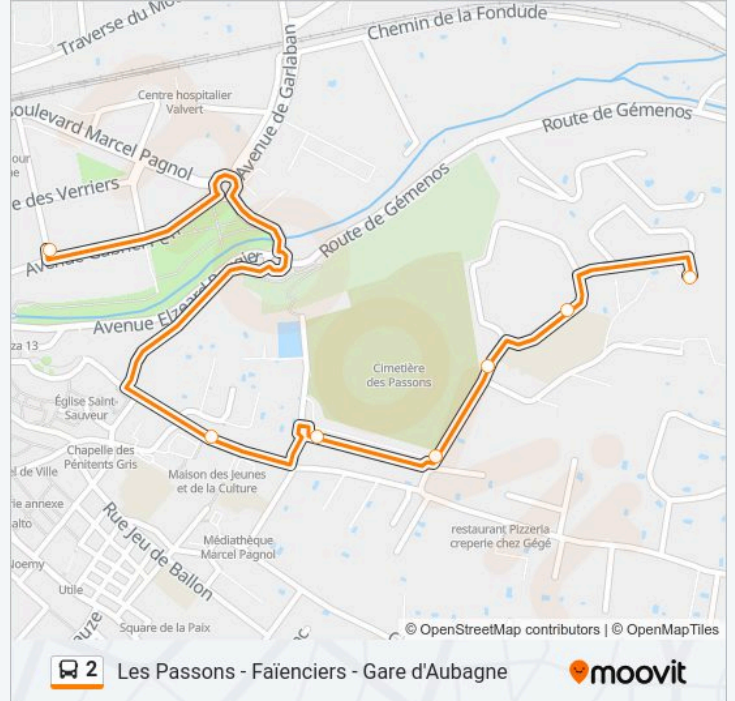

Utilisez l'application Moovit pour trouver la station de la ligne 2 de bus la plus proche et savoir quand la prochaine ligne 2 de bus arrive.

Direction: Gare

8 arrêts

[VOIR LES HORAIRES DE LA LIGNE](#)

Les Passons

Direction: Gare

Arrêts: 8

Durée du Trajet: 9 min

Récapitulatif de la ligne:

Direction: Les Faïenciers

7 arrêts

[VOIR LES HORAIRES DE LA LIGNE](#)

- Les Passons
- Bassardelle
- Ecole Les Passons
- Chemin Du Château
- Cimetière Des Passons
- Les Pénitents
- Les Faïenciers

Horaires de la ligne 2 de bus

Horaires de l'itinéraire Les Faïenciers:

dimanche	Pas Opérationnel
lundi	Pas Opérationnel
mardi	Pas Opérationnel
mercredi	Pas Opérationnel
jeudi	Pas Opérationnel
vendredi	Pas Opérationnel
samedi	06:20 - 19:20

Informations de la ligne 2 de bus

Direction: Les Faïenciers

Arrêts: 7

Durée du Trajet: 5 min

Récapitulatif de la ligne:

Direction: Les Passons

9 arrêts

[VOIR LES HORAIRES DE LA LIGNE](#)