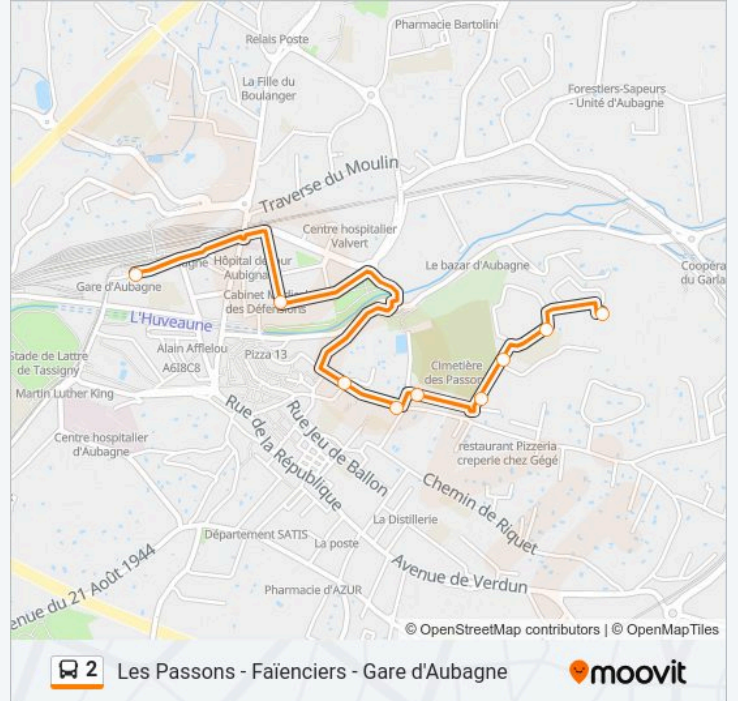

Les horaires et trajets sur une carte de la ligne 2 de bus sont disponibles dans un fichier PDF hors-ligne sur moovitapp.com. Utilisez le Appli Moovit pour voir les horaires de bus, train ou métro en temps réel, ainsi que les instructions étape par étape pour tous les transports publics à Marseille.

© 2024 Moovit - Tous droits réservés