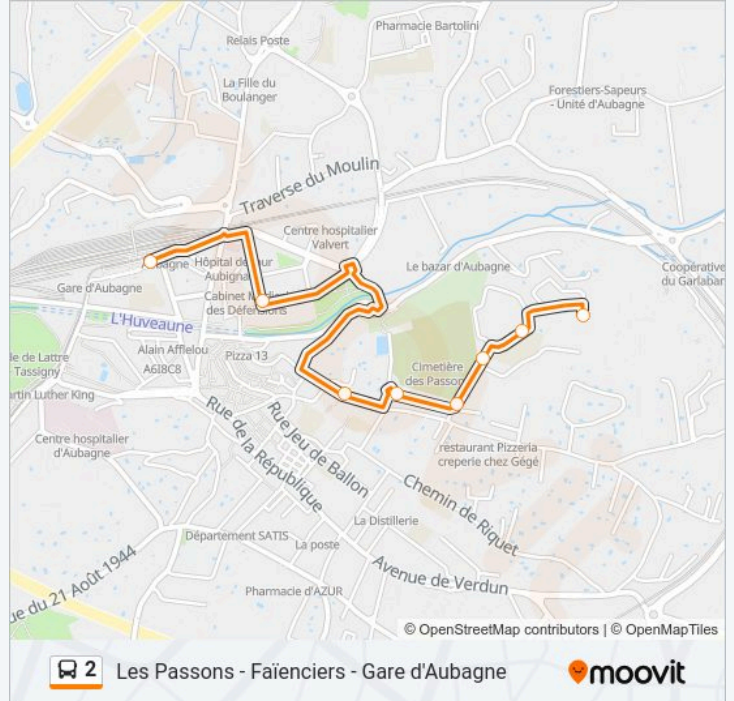

Les Passons - Faienciers - Gare d'Aubagne

Téléchargez

La ligne 2 de bus (Les Passons - Faienciers - Gare d'Aubagne) a 3 itinéraires. Pour les jours de la semaine, les heures de service sont:

(1) Gare: 06:20 - 19:20(2) Les Faienciers: 06:20 - 19:20(3) Les Passons: 06:33 - 19:07

Utilisez l'application Moovit pour trouver la station de la ligne 2 de bus la plus proche et savoir quand la prochaine ligne 2 de bus arrive.

Direction: Gare

8 arrêts

[VOIR LES HORAIRES DE LA LIGNE](#)

Les Passons

Bassardelle

Ecole Les Passons

Chemin Du Château

Cimetière Des Passons

Les Pénitents

Les Faienciers

Gare D'Aubagne

Horaires de la ligne 2 de bus

Direction: Gare

Arrêts: 8

Durée du Trajet: 9 min

Récapitulatif de la ligne:

Direction: Les Faïenciers

7 arrêts

[VOIR LES HORAIRES DE LA LIGNE](#)

- Les Passons
- Bassardelle
- Ecole Les Passons
- Chemin Du Château
- Cimetière Des Passons
- Les Pénitents
- Les Faïenciers