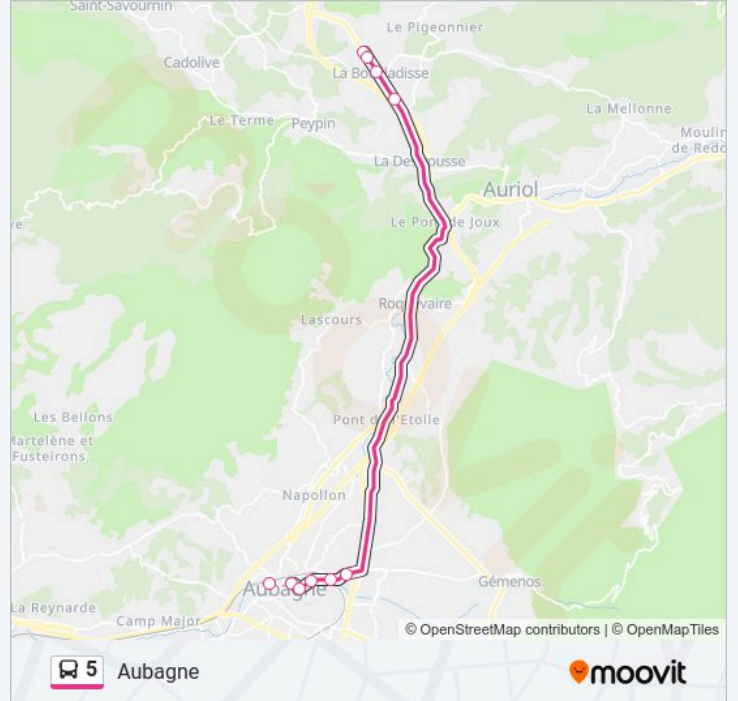

### Direction: Aubagne

10 arrêts

[VOIR LES HORAIRES DE LA LIGNE](#)

Les Gisclans

Marius Boyer

La Bouilladisse Gare

Souque Nègre

Camp De Sarlier

Pont De Lamagnon

Route De Gemenos

La Planque

Les Défensions

Gare D'Aubagne

### Horaires de la ligne 5 de bus

Horaires de l'itinéraire Aubagne:

lundi	06:40 - 18:41
mardi	06:40 - 18:41
mercredi	06:40 - 18:41
jeudi	06:40 - 18:41
vendredi	06:40 - 18:41
samedi	06:40 - 18:40
dimanche	Pas Opérationnel

### Informations de la ligne 5 de bus

**Direction:** Aubagne

**Arrêts:** 10

**Durée du Trajet:** 20 min

**Récapitulatif de la ligne:**