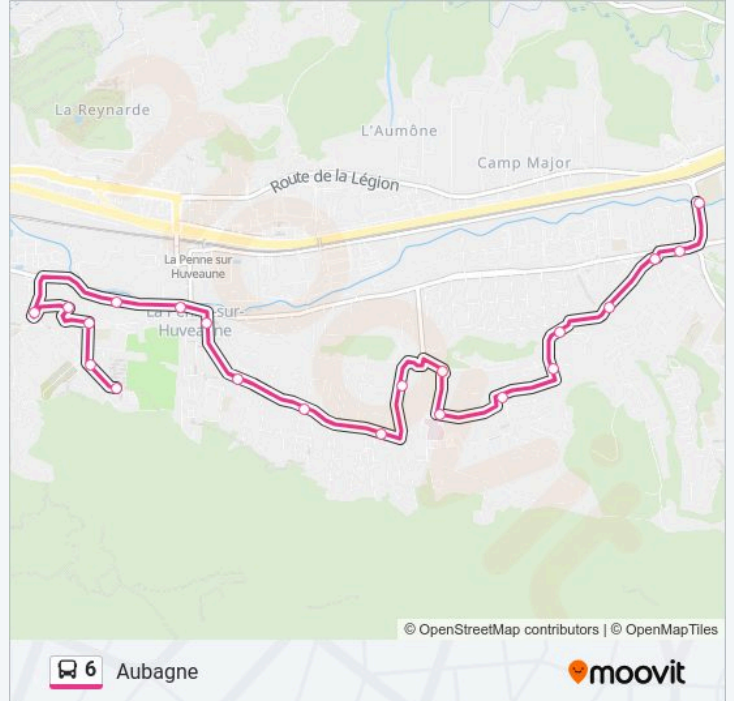

Direction: Aubagne

21 arrêts

[VOIR LES HORAIRES DE LA LIGNE](#)

Les Candolles
Cimetière De La Penne
Les Micocouliers
Les Restanques
Les Escourtines
Le Mouton
La Penne
Place De L'Eglise
Beausoleil
Vallon Du Roy
Les Grands Pins
La Queirade
Les Farigoules
La Casamance
Clos Ruffisque
Les Creissauds
St Philippe
Ecole De La Pérussonne
Village
Piscine Alain Bernard / Oasis Du Charrel
Eiffel

Informations de la ligne 6 de bus

Direction: Aubagne

Arrêts: 21

Durée du Trajet: 22 min

Récapitulatif de la ligne:

Direction: La Penne-Sur-Huveaune

20 arrêts

[VOIR LES HORAIRES DE LA LIGNE](#)

Eiffel

Piscine Alain Bernard / Oasis Du Charrel

Village

Ecole De La Pérussonne

St Philippe

Les Creissauds

Clos Ruffisque

Les Farigoules

La Queirade

Les Grands Pins

Vallon Du Roy

Beausoleil

Place De L'Eglise

La Penne

Le Mouton

Les Escourtines