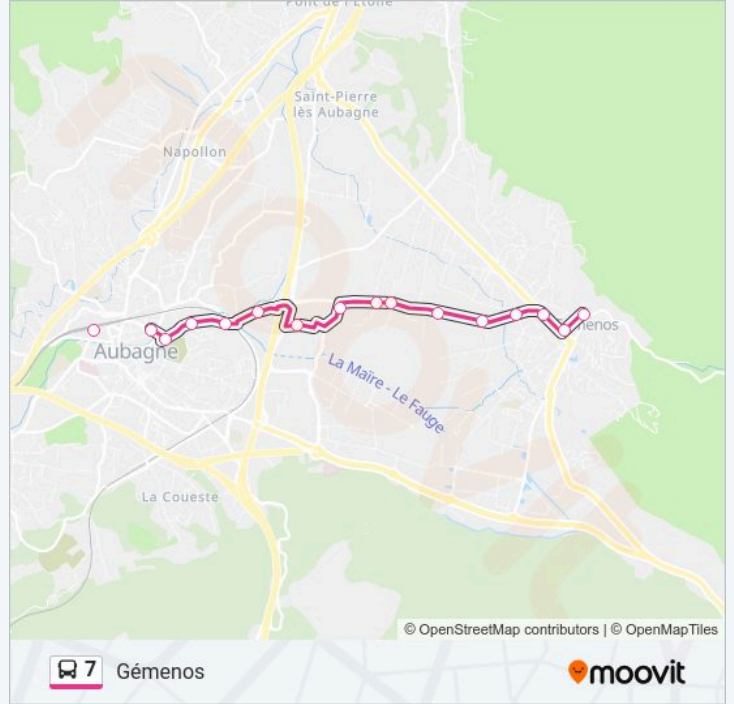

## Direction: Aubagne

16 arrêts

[VOIR LES HORAIRES DE LA LIGNE](#)

Gemenos Centre Ville

Les Alliés

Les Charrons

La République

Les Craux

- Gare D'Aubagne
- Les Défensions
- La Planque
- Route De Gemenos
- Pont De Lamagnon
- Camp De Sarlier
- Centre Commercial
- Pinchon
- Les Mûriers
- Grand Linche
- Le Renard
- Les Craux
- La République
- Les Charrons
- Les Alliés
- Gemenos Centre Ville

**Horaires de la ligne 7 de bus**

Horaires de l'itinéraire Gémenos:

dimanche	Pas Opérationnel
lundi	06:30 - 19:40
mardi	06:30 - 19:40
mercredi	06:30 - 19:40
jeudi	06:30 - 19:40
vendredi	06:30 - 19:40
samedi	06:30 - 19:44

**Informations de la ligne 7 de bus**

**Direction:** Gémenos

**Arrêts:** 16

**Durée du Trajet:** 18 min

**Récapitulatif de la ligne:**

Les horaires et trajets sur une carte de la ligne 7 de bus sont disponibles dans un fichier PDF hors-ligne sur [moovitapp.com](https://moovitapp.com). Utilisez le Appli Moovit pour voir les horaires de bus, train ou métro en temps réel, ainsi que les instructions étape par étape pour tous les transports publics à Marseille.