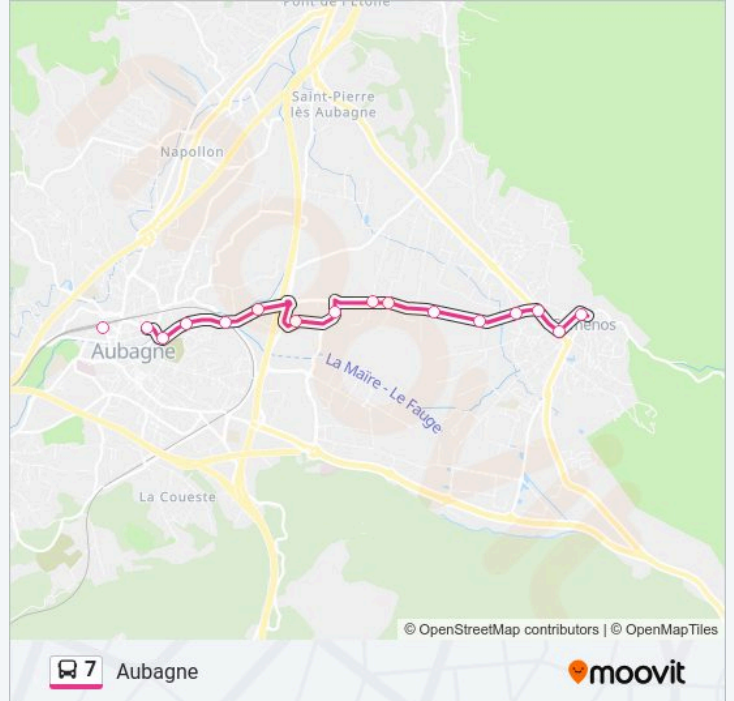

## Direction: Aubagne

16 arrêts

[VOIR LES HORAIRES DE LA LIGNE](#)

Gemenos Centre Ville

Les Alliés

Les Charrons

La République

Les Craux

## Informations de la ligne 7 de bus

**Direction:** Aubagne

**Arrêts:** 16

**Durée du Trajet:** 17 min

**Récapitulatif de la ligne:**

**Direction: Gémenos**

16 arrêts

[VOIR LES HORAIRES DE LA LIGNE](#)