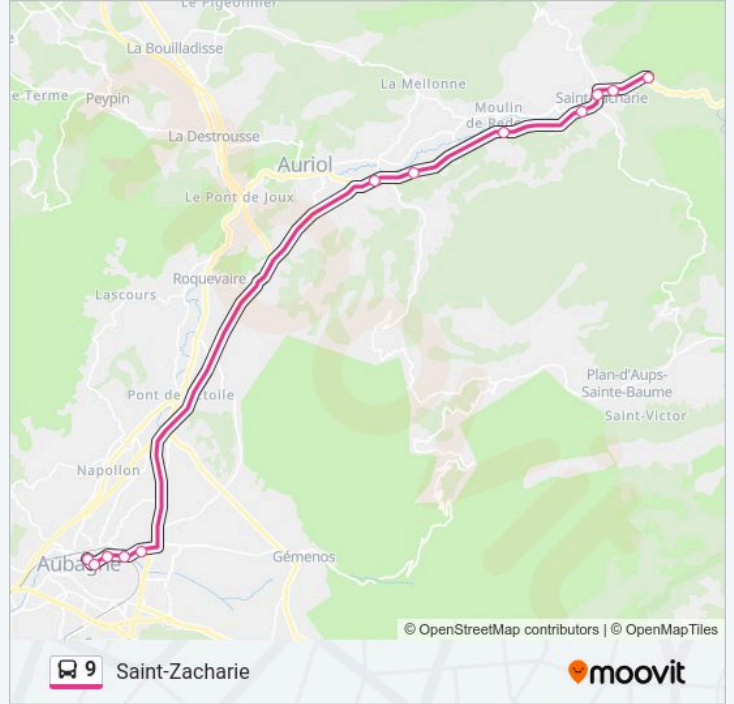

Les horaires et trajets sur une carte de la ligne 9 de bus sont disponibles dans un fichier PDF hors-ligne sur moovitapp.com. Utilisez le Appli Moovit pour voir les horaires de bus, train ou métro en temps réel, ainsi que les instructions étape par étape pour tous les transports publics à Marseille.

© 2024 Moovit - Tous droits réservés