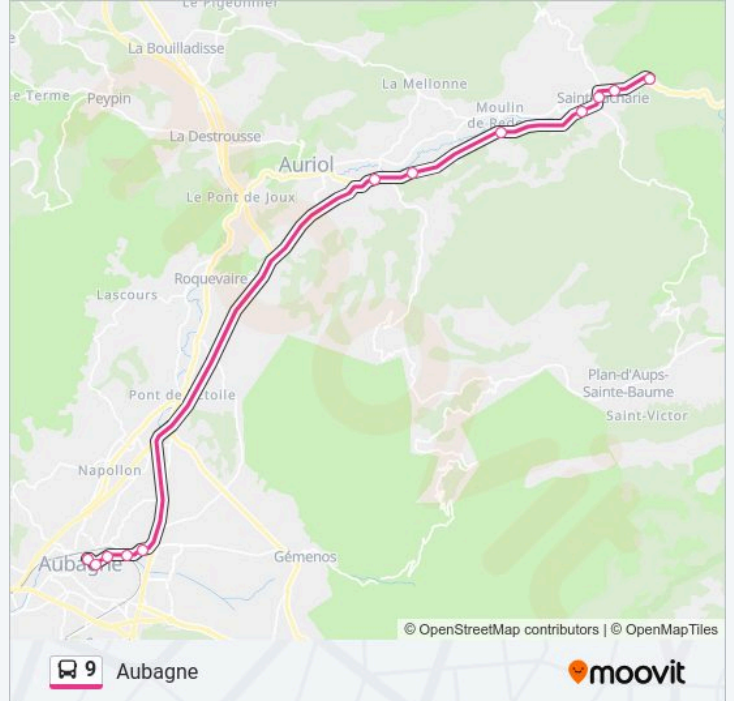

### Direction: Aubagne

13 arrêts

[VOIR LES HORAIRES DE LA LIGNE](#)

St Zacharie Zi

Les Tuileries

St Zacharie Centre Ville

Gaston De Saporta

Moulin De Redon

### Informations de la ligne 9 de bus

**Direction:** Aubagne

**Arrêts:** 13

**Durée du Trajet:** 29 min

**Récapitulatif de la ligne:**