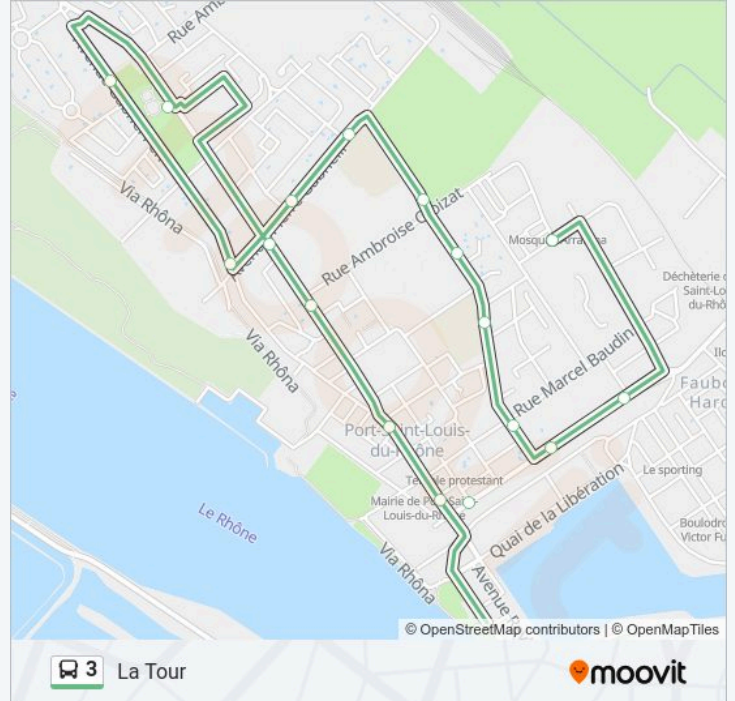

Informations de la ligne 3 de bus

Direction: Anatole France

Arrêts: 23

Durée du Trajet: 21 min

Récapitulatif de la ligne:

Lauriers Roses

Anatole France

Direction: La Tour

Informations de la ligne 3 de bus

Direction: La Tour

Arrêts: 20

Durée du Trajet: 16 min

Récapitulatif de la ligne:

Les Mouettes

La Tour

Direction: Pôle Jeunesse

24 arrêts

[VOIR LES HORAIRES DE LA LIGNE](#)

Anatole France

La Tour

Les Mouettes

Louis Aragon

Elsa Triolet

Ambroise Croizat

Informations de la ligne 3 de bus

Direction: Pôle Jeunesse

Arrêts: 24

Durée du Trajet: 17 min

Récapitulatif de la ligne:

Louis Aragon

République

Chopin