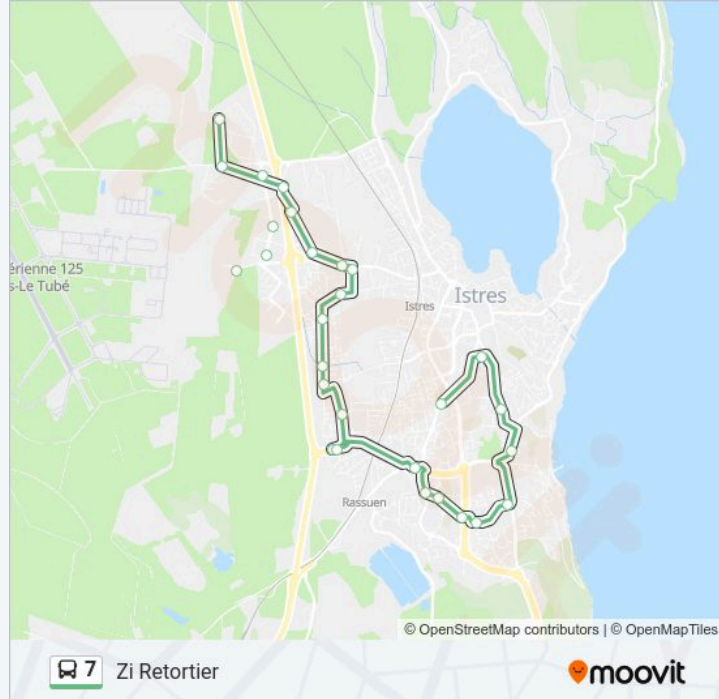

Boucasson

Charles Monier

Louis Bonte

Clement Ader

Ader Transhumance

Bayanne

Zi Retortier

Les horaires et trajets sur une carte de la ligne 7 de bus sont disponibles dans un fichier PDF hors-ligne sur moovitapp.com. Utilisez le Appli Moovit pour voir les horaires de bus, train ou métro en temps réel, ainsi que les instructions étape par étape pour tous les transports publics à Marseille.

© 2024 Moovit - Tous droits réservés