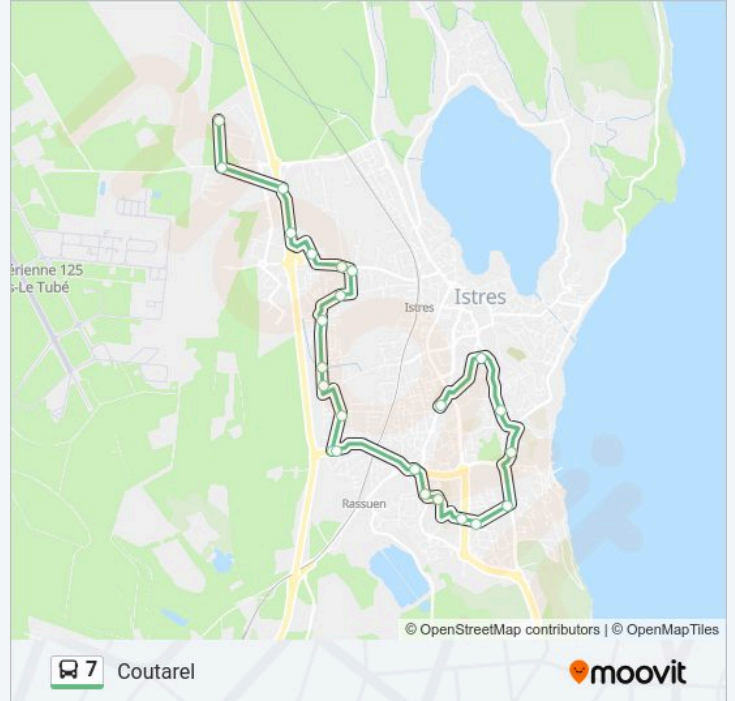

Direction: Coutarel

24 arrêts

[VOIR LES HORAIRES DE LA LIGNE](#)

Zi Retortier
Bayanne
Foin De Crau
Bord De Crau
Feillantines
Boucasson
Les Pastres
Manne
Romarins
Les Cades
Tarnagas
Buissonnière
Colonnes
Colonnes
Centre Commercial Cognets
Prepaou
Prepaou Piboules
Prepaou Saladelles
Predina
4 Vents Méditerranée
Cec

Informations de la ligne 7 de bus

Direction: Coutarel

Arrêts: 24

Durée du Trajet: 32 min

Récapitulatif de la ligne:

La Salle

Gare Routière

Coutarel

Direction: Zi Retortier

25 arrêts

[VOIR LES HORAIRES DE LA LIGNE](#)

Coutarel

Gare Routière

La Salle

Cec

4 Vents Méditerranée