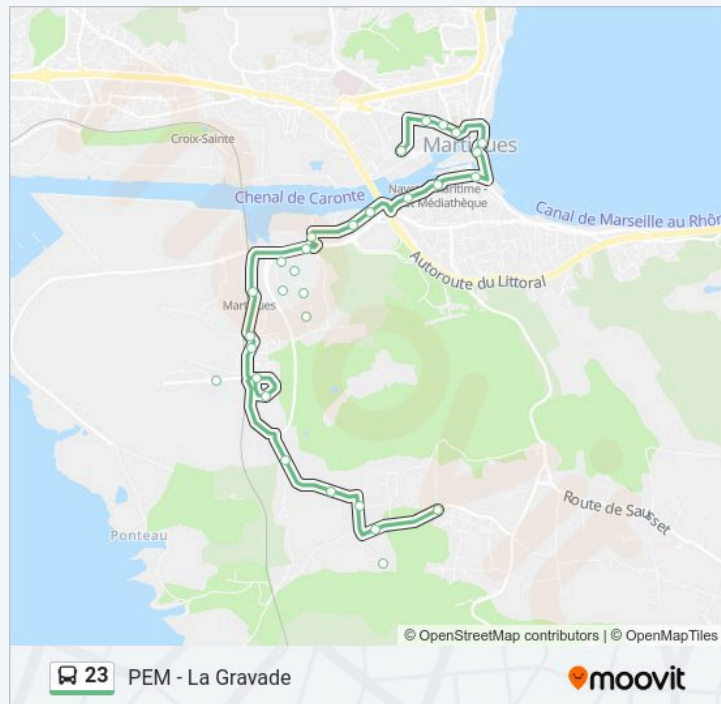

Les Cheillans

Les Espanets

Les Olives

Ineos

Geineverte

Arc En Ciel

Geineverte

Les Tamaris

Les Lilas

Lavera

Gare Lavéra

Vaucanson

Thimonier

Edison

Thimonier Haut

Ulysse

Carré As

Vaucanson

F Sauvage

José Nobre

Chambre De Commerce

Felix Ziem

L Degut

Eglise De Jonquières

L'Ille

Place Des Aires

Paradis

Kennedy

Coopérative

Pôle D'Echange

jeudi

06:44 - 19:15

vendredi

06:44 - 19:15

samedi

06:42 - 19:33

Informations de la ligne 23 de bus

Direction: Pôle D'Echange

Arrêts: 32

Durée du Trajet: 27 min

Récapitulatif de la ligne:

23 PEM - La Gravade

moovit

Direction: St Pierre La Gravade

38 arrêts

Horaires de la ligne 23 de bus

Horaires de l'itinéraire St Pierre La Gravade: