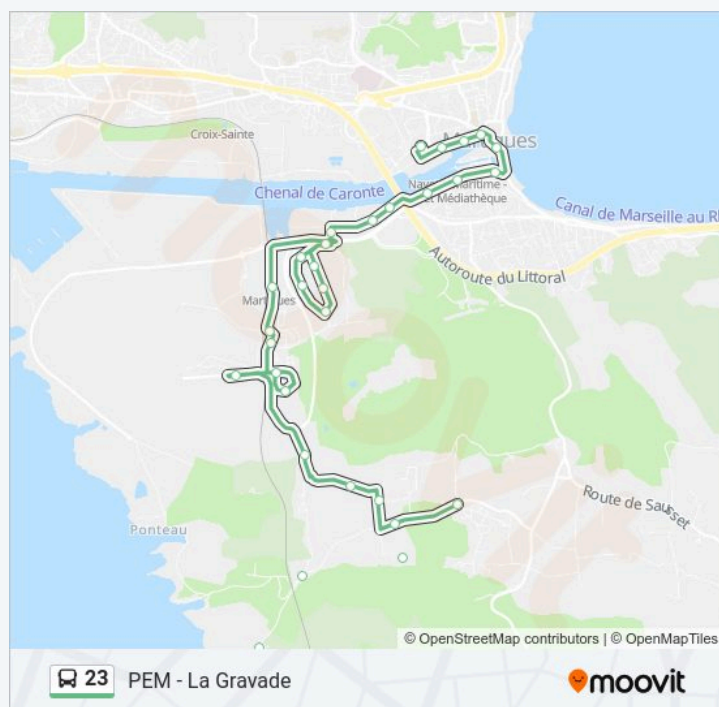

dimanche	Pas Opérationnel
lundi	07:18 - 17:50
mardi	07:18 - 17:50
mercredi	07:18 - 17:50
jeudi	07:18 - 17:50
vendredi	07:18 - 17:50
samedi	07:53 - 17:10

Informations de la ligne 23 de bus

Direction: St Pierre La Gravade

Arrêts: 38

Durée du Trajet: 33 min

Récapitulatif de la ligne:

Pieds Eau 1

Port Des Laurons

Pieds Eau 1

Seneymes 1

Chemin De La Gare