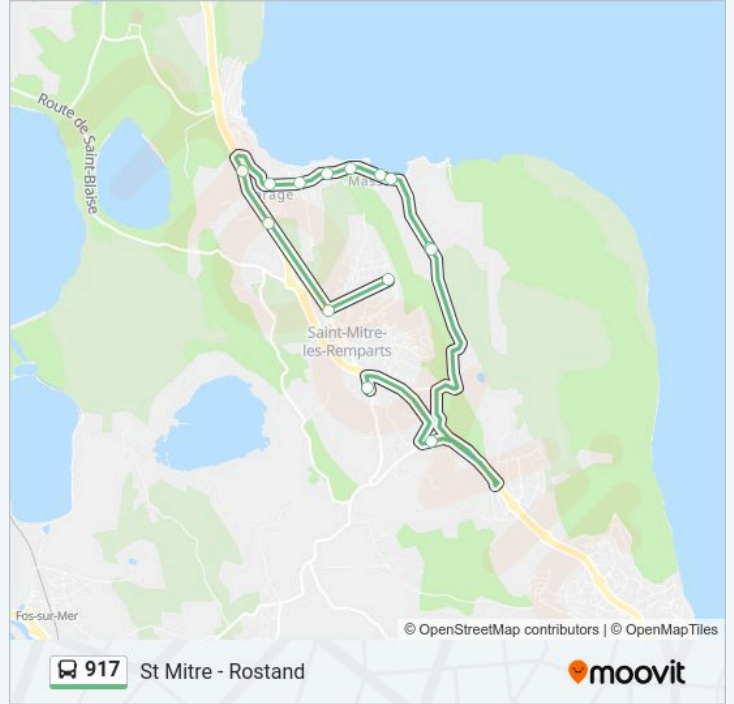

Direction: Jean Rostand

14 arrêts

[VOIR LES HORAIRES DE LA LIGNE](#)

- Chapelle
- Colle D'Arnaud
- La Clapière
- Mit Mauvejane
- Massane Plage 2
- Parking Gouin
- Lavoisier
- Salle Polyvalente
- Les Iles D'Or
- Allée Js Bach
- Rd Pt De Varage
- Emplaniers
- Foyer Du 3ème Age
- Jean Rostand

Direction: Jean Rostand

Arrêts: 14

Durée du Trajet: 30 min

Récapitulatif de la ligne:

Les horaires et trajets sur une carte de la ligne 917 de bus sont disponibles dans un fichier PDF hors-ligne sur moovitapp.com. Utilisez le Appli Moovit pour voir les horaires de bus, train ou métro en temps réel, ainsi que les instructions étape par étape pour tous les transports publics à Marseille.