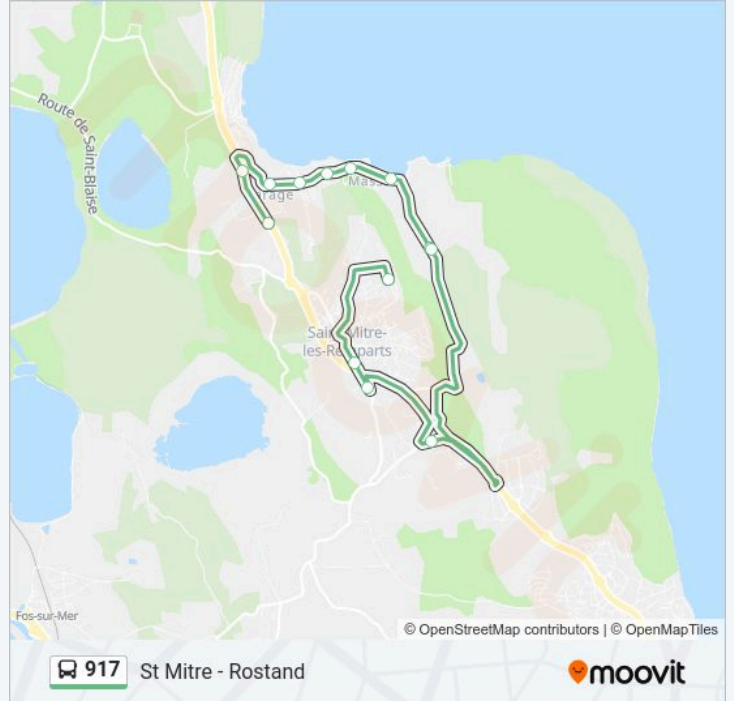

Ligne 917

St Mitre - Rostand

Téléchargez

La ligne 917 de bus (St Mitre - Rostand) a 2 itinéraires. Pour les jours de la semaine, les heures de service sont:

(1) Emplaniers: 16:40(2) Jean Rostand: 07:55

Utilisez l'application Moovit pour trouver la station de la ligne 917 de bus la plus proche et savoir quand la prochaine ligne 917 de bus arrive.

Direction: Emplaniers

13 arrêts

[VOIR LES HORAIRES DE LA LIGNE](#)

Jean Rostand
Mairie
Chapelle
Colle D'Arnaud
La Clapière
Mit Mauvejane
Massane Plage 2
Lavoisier
Salle Polyvalente
Les Iles D'Or
Allée Js Bach
Rd Pt De Varage
Emplaniers

Direction: Jean Rostand

14 arrêts

[VOIR LES HORAIRES DE LA LIGNE](#)

- Chapelle
- Colle D'Arnaud
- La Clapière
- Mit Mauvejane
- Massane Plage 2
- Parking Gouin
- Lavoisier
- Salle Polyvalente
- Les Iles D'Or
- Allée Js Bach
- Rd Pt De Varage
- Emplaniers
- Foyer Du 3ème Age
- Jean Rostand