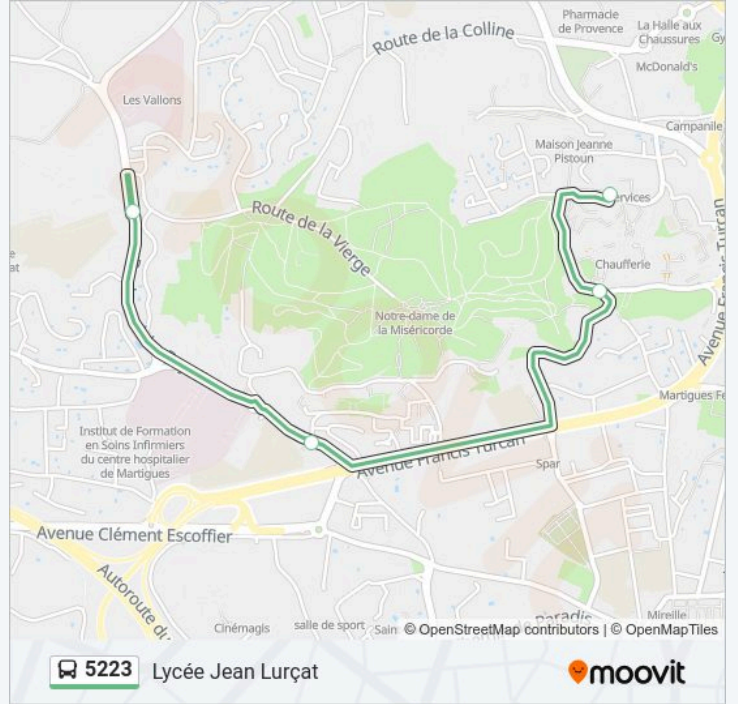

**Direction: Les 4 Vents**

5 arrêts

[VOIR LES HORAIRES DE LA LIGNE](#)

Lycée Paul Langevin

Lycée Brise Lames

Lycée Jean Lurçat

Les Moulins

Les 4 Vents

**Informations de la ligne 5223 de bus****Direction:** Les 4 Vents**Arrêts:** 5**Durée du Trajet:** 10 min**Récapitulatif de la ligne:**

### Direction: Lycée Jean Lurçat

4 arrêts

[VOIR LES HORAIRES DE LA LIGNE](#)

Les 4 Vents

Les Moulins

Marcel Pagnol

Lycée Jean Lurçat

### Informations de la ligne 5223 de bus

**Direction:** Lycée Jean Lurçat

**Arrêts:** 4

**Durée du Trajet:** 15 min

**Récapitulatif de la ligne:**

Les horaires et trajets sur une carte de la ligne 5223 de bus sont disponibles dans un fichier PDF hors-ligne sur [moovitapp.com](https://moovitapp.com). Utilisez le Appli Moovit pour voir les horaires de bus, train ou métro en temps réel, ainsi que les instructions étape par étape pour tous les transports publics à Marseille.