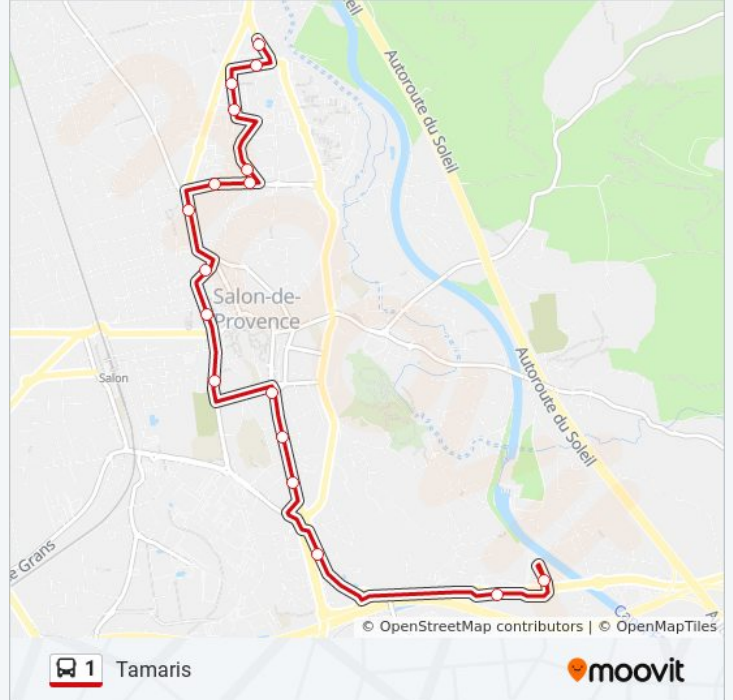

**Direction: Tallagard**

17 arrêts

[VOIR LES HORAIRES DE LA LIGNE](#)

Tamaris  
Vallons  
Guynemer  
Craponne  
Lycée Technique  
Ursule  
Morgan Liberté  
Théâtre  
Léopold Coren  
Pont D'Avignon  
Wertheim  
Vert Bocage  
Paul Arène  
Canourgues  
Gascogne  
Provence  
Tallagard

**Informations de la ligne 1 de bus****Direction:** Tallagard**Arrêts:** 17**Durée du Trajet:** 25 min**Récapitulatif de la ligne:**

**Direction: Tamaris**

17 arrêts

[VOIR LES HORAIRES DE LA LIGNE](#)

- Tallagard
- Provence
- Gascogne
- Canourgues
- Paul Arène
- Vert Bocage
- Wertheim
- Pont D'Avignon
- Léopold Coren
- Théâtre
- Morgan Joly
- Gambetta
- Lycée Technique
- Craponne
- Guynemer
- Vallons
- Tamaris

**Informations de la ligne 1 de bus**

**Direction:** Tamaris

**Arrêts:** 17

**Durée du Trajet:** 23 min

**Récapitulatif de la ligne:**

Les horaires et trajets sur une carte de la ligne 1 de bus sont disponibles dans un fichier PDF hors-ligne sur [moovitapp.com](https://moovitapp.com). Utilisez le [Appli Moovit](#) pour voir les horaires de bus, train ou métro en temps réel, ainsi que les instructions étape par étape pour tous les transports publics à Marseille.