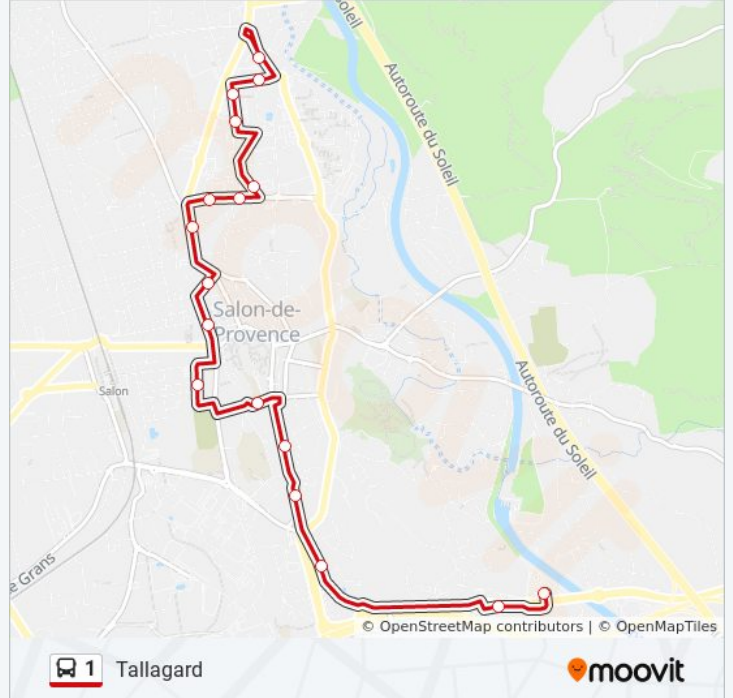

## Tallagard

Téléchargez

La ligne 1 de bus (Tallagard) a 2 itinéraires. Pour les jours de la semaine, les heures de service sont:

(1) Tallagard: 06:30 - 19:30(2) Tamaris: 06:30 - 19:30

Utilisez l'application Moovit pour trouver la station de la ligne 1 de bus la plus proche et savoir quand la prochaine ligne 1 de bus arrive.

**Direction: Tallagard**

17 arrêts

[VOIR LES HORAIRES DE LA LIGNE](#)

Tamaris  
Vallons  
Guynemer  
Craponne  
Lycée Technique  
Ursule  
Morgan Liberté  
Théâtre  
Léopold Coren  
Pont D'Avignon  
Wertheim  
Vert Bocage  
Paul Arène  
Canourgues  
Gascogne  
Provence  
Tallagard

**Horaires de la ligne 1 de bus**

Horaires de l'itinéraire Tallagard:

lundi	06:30 - 19:30
mardi	06:30 - 19:30
mercredi	06:30 - 19:30
jeudi	06:30 - 19:30
vendredi	06:30 - 19:30
samedi	06:30 - 19:30
dimanche	Pas Opérationnel

**Informations de la ligne 1 de bus****Direction:** Tallagard**Arrêts:** 17**Durée du Trajet:** 25 min**Récapitulatif de la ligne:**

**Direction: Tamaris**

17 arrêts

[VOIR LES HORAIRES DE LA LIGNE](#)

- Tallagard
- Provence
- Gascogne
- Canourgues
- Paul Arène
- Vert Bocage
- Wertheim
- Pont D'Avignon
- Léopold Coren
- Théâtre
- Morgan Joly
- Gambetta
- Lycée Technique
- Craponne
- Guynemer
- Vallons
- Tamaris