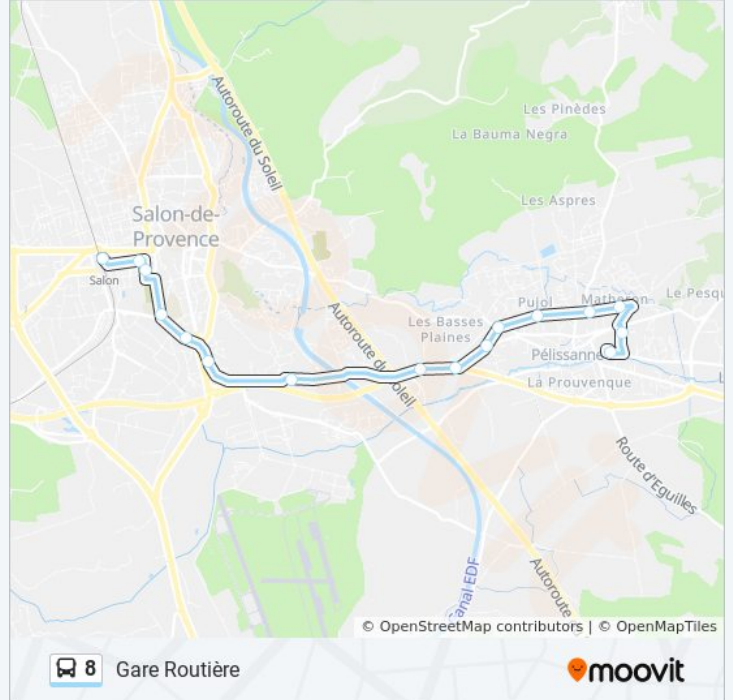

Direction: Enjouvènes

16 arrêts

[VOIR LES HORAIRES DE LA LIGNE](#)

Gare Routière (P.E.M.)

Foch

Morgan Joly

Trophées

Roi René

Informations de la ligne 8 de bus

Direction: Enjouvènes

Arrêts: 16

Durée du Trajet: 20 min

Récapitulatif de la ligne:

Direction: Gare Routière

16 arrêts

[VOIR LES HORAIRES DE LA LIGNE](#)

Horaires de la ligne 8 de bus

Horaires de l'itinéraire Gare Routière:

lundi	05:49 - 19:20
mardi	05:49 - 19:20
mercredi	05:49 - 19:20
jeudi	05:49 - 19:20
vendredi	05:49 - 19:20
samedi	05:49 - 19:20
dimanche	Pas Opérationnel

Informations de la ligne 8 de bus

Direction: Gare Routière

Arrêts: 16

Durée du Trajet: 21 min

Récapitulatif de la ligne:

Les horaires et trajets sur une carte de la ligne 8 de bus sont disponibles dans un fichier PDF hors-ligne sur moovitapp.com. Utilisez le [Appli Moovit](#) pour voir les horaires de bus, train ou métro en temps réel, ainsi que les instructions étape par étape pour tous les transports publics à Marseille.