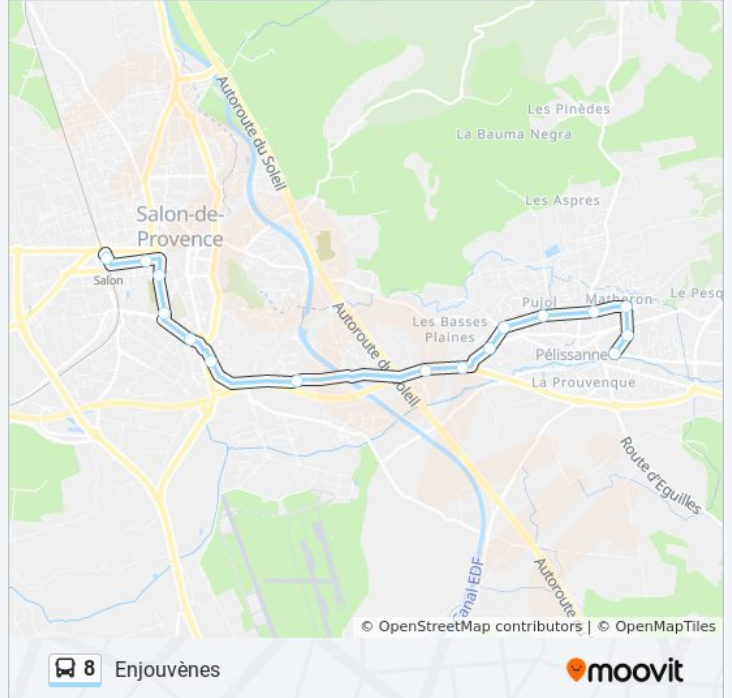

Direction: Enjouvènes

16 arrêts

[VOIR LES HORAIRES DE LA LIGNE](#)

Gare Routière (P.E.M.)

Foch

Morgan Joly

Trophées

Roi René

Guynemer

18 Juin 1940

Roquassiers

Station Campus

Lices

Plan De Clavel

Draisine

Mistral

Souvenir Français

Carcassonne

Enjouvènes

Horaires de la ligne 8 de bus

Horaires de l'itinéraire Enjouvènes:

lundi	06:10 - 19:20
mardi	06:10 - 19:20
mercredi	06:10 - 19:20
jeudi	06:10 - 19:20
vendredi	06:10 - 19:20
samedi	06:10 - 19:20
dimanche	Pas Opérationnel

Informations de la ligne 8 de bus

Direction: Enjouvènes

Arrêts: 16

Durée du Trajet: 20 min

Récapitulatif de la ligne:

Direction: Gare Routière

16 arrêts

[VOIR LES HORAIRES DE LA LIGNE](#)