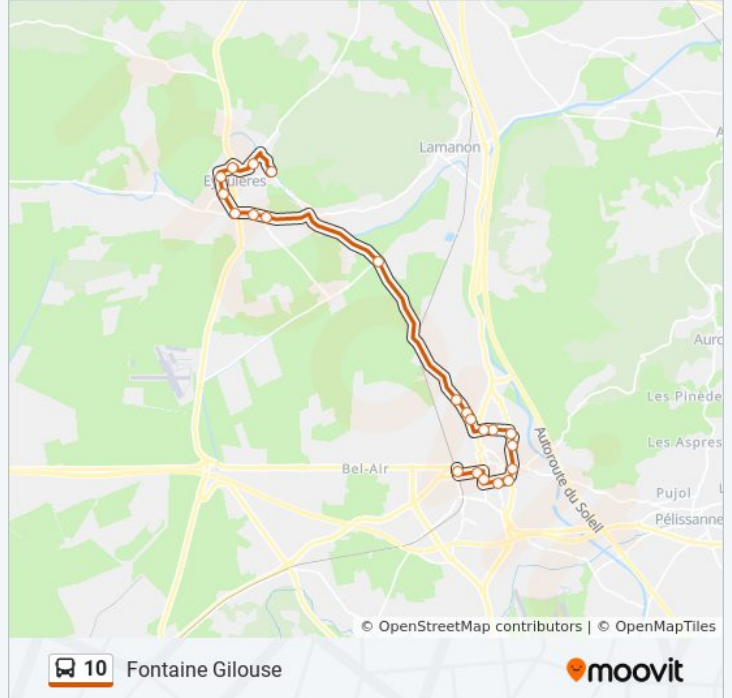

La ligne 10 de bus (Fontaine Gilouse) a 2 itinéraires. Pour les jours de la semaine, les heures de service sont:

(1) Fontaine Gilouse: 06:22 - 19:22(2) Gare Routière: 05:49 - 18:09

Utilisez l'application Moovit pour trouver la station de la ligne 10 de bus la plus proche et savoir quand la prochaine ligne 10 de bus arrive.

Direction: Fontaine Gilouse

22 arrêts

[VOIR LES HORAIRES DE LA LIGNE](#)

Gare Routière (P.E.M.)

Foch

Morgan Joly

Gambetta

Janicot

Horaires de la ligne 10 de bus

Horaires de l'itinéraire Fontaine Gilouse:

lundi	06:22 - 19:22
mardi	06:22 - 19:22
mercredi	06:22 - 19:22
jeudi	06:22 - 19:22
vendredi	06:22 - 19:22
samedi	06:22 - 19:22
dimanche	Pas Opérationnel

Informations de la ligne 10 de bus

Direction: Fontaine Gilouse

Arrêts: 22

Durée du Trajet: 36 min

Récapitulatif de la ligne:

Direction: Gare Routière

22 arrêts

[VOIR LES HORAIRES DE LA LIGNE](#)