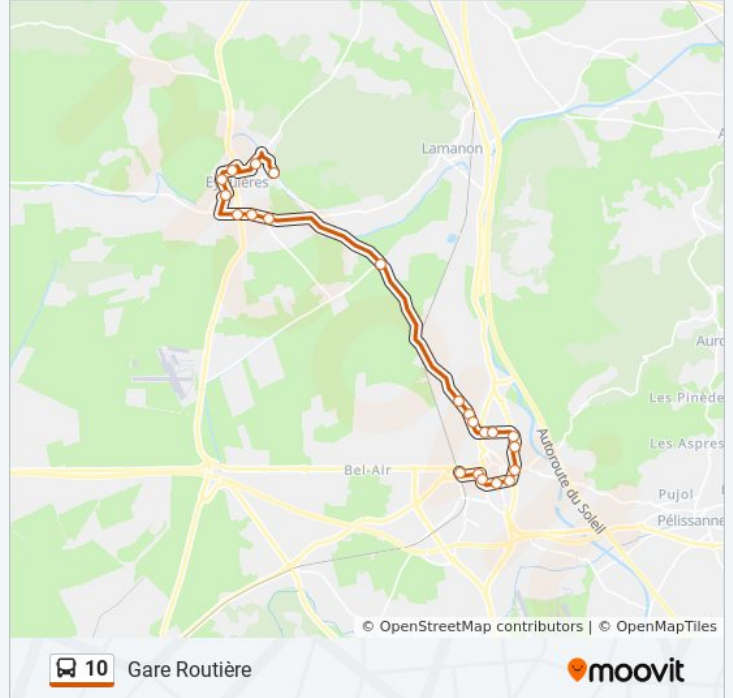

Ursule

Morgan Liberté

Foch

Gare Routière (P.E.M.)

Les horaires et trajets sur une carte de la ligne 10 de bus sont disponibles dans un fichier PDF hors-ligne sur moovitapp.com. Utilisez le [Appli Moovit](#) pour voir les horaires de bus, train ou métro en temps réel, ainsi que les instructions étape par étape pour tous les transports publics à Marseille.

[À propos de Moovit](#) • [Solutions MaaS](#) • [Pays disponibles](#) • [Communauté Moovit](#)

© 2024 Moovit - Tous droits réservés

**Consultez les horaires
d'arrivée en direct**