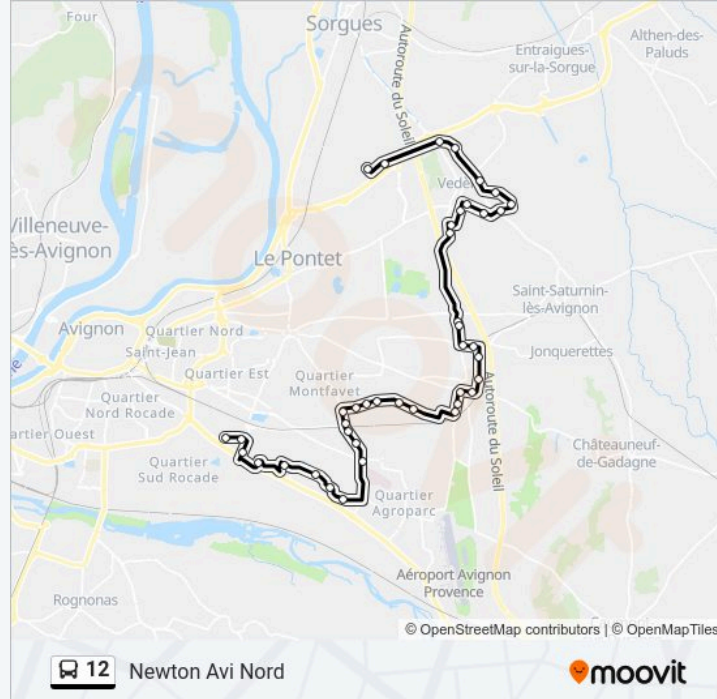

**Informations de la ligne 12 de bus****Direction:** Newton Avi Nord**Arrêts:** 41**Durée du Trajet:** 48 min**Récapitulatif de la ligne:**

Morières Centre

Gare De Morières

Les Vignes

Pont Neuf

St Augustin

Les Tournesols

Tayolle

L'Autre Scène

Lavandières

Lep Eguilles

Archicote Avi Nord

Newton Avi Nord

### Direction: St Chamand

41 arrêts

[VOIR LES HORAIRES DE LA LIGNE](#)

Newton Avi Nord

Archicote Avi Nord

Lep Eguilles

Lavandières

L'Autre Scène