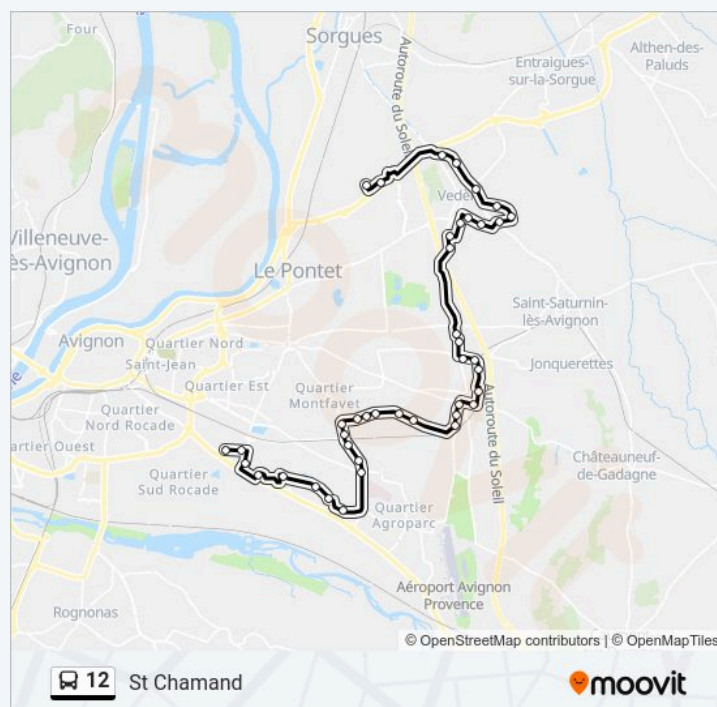

Daudet

Rostand

Erea

Orsan

Cannonets

Folard

St Augustin

Pont Neuf

Les Vignes

Gare De Morières

Morières Centre

Clos Serein

Les Craoux

Salvador

Prés Verts

St Louis

Bastide

Vertes Rives

Cantonne

Montfavet

Gare De Montfavet

Primevères

Croix De Joannis

La Halte

Valente

Castelette

Mistral 7

Souvine

Cristole

Campus Cci

Coubertin

St Chamand

Durée du Trajet: 47 min
Récapitulatif de la ligne: