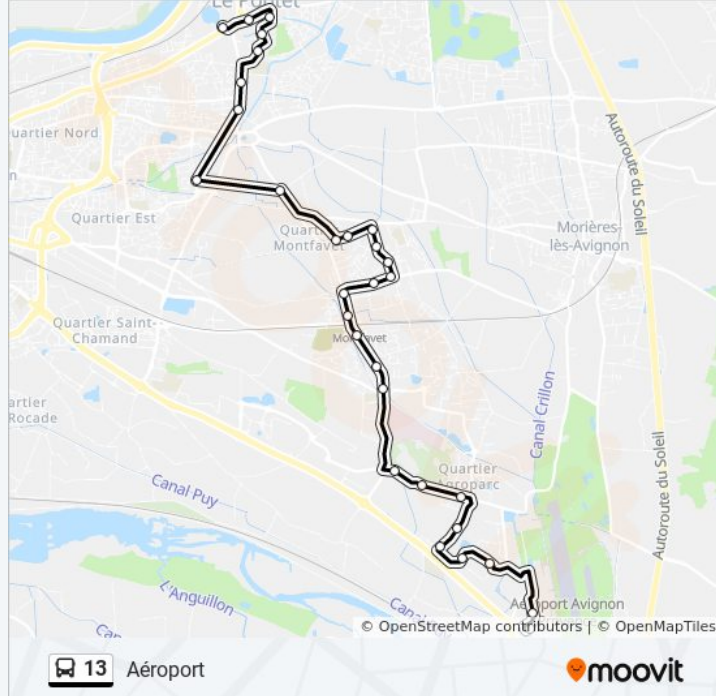

## Direction: Aéroport

31 arrêts

[VOIR LES HORAIRES DE LA LIGNE](#)

Le Lac  
Le Pontet Centre  
Achard  
De Fargis  
Jardins De Fargues  
Sorgue Bleue  
Agricola  
Lycée René Char  
St Maurice  
Jarretière  
Préfète  
Les Martines  
Etoiles  
Soeurs  
Vertes Rives  
Cantonne  
Montfavet  
Gare De Montfavet  
Primevères  
Croix De Joannis  
La Halte

## Informations de la ligne 13 de bus

**Direction:** Aéroport

**Arrêts:** 31

**Durée du Trajet:** 37 min

**Récapitulatif de la ligne:**

Magnanarelles

Le Signal

Agroparc Centre

### Direction: Le Lac

32 arrêts

[VOIR LES HORAIRES DE LA LIGNE](#)

Aéroport

Clément Ader

P+R Agroparc

Montaigne

Grand Avignon

### Informations de la ligne 13 de bus

**Direction:** Le Lac

**Arrêts:** 32

**Durée du Trajet:** 38 min

**Récapitulatif de la ligne:**

Etoiles

Les Martines

Préfète