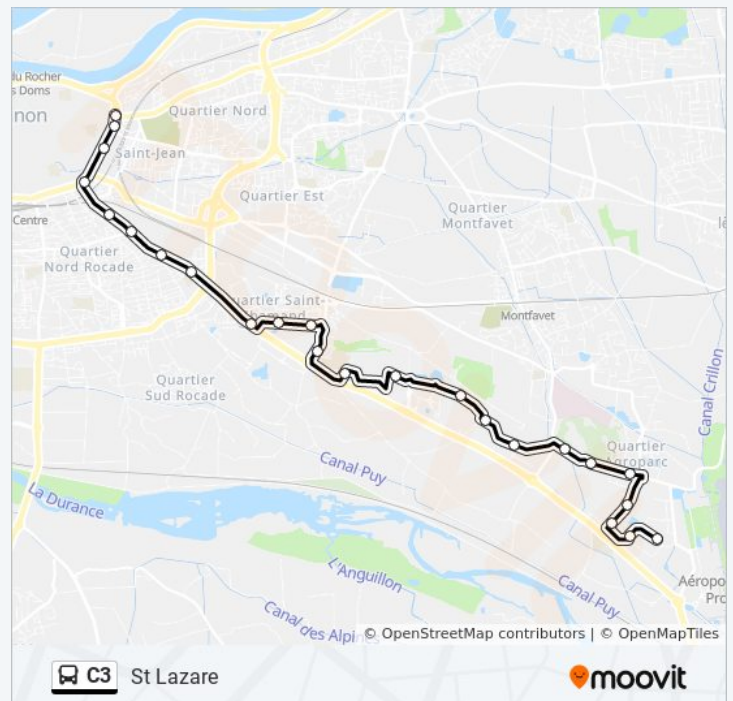

Informations de la ligne C3 de bus**Direction:** P+R Agroparc**Arrêts:** 24**Durée du Trajet:** 29 min**Récapitulatif de la ligne:** [Plan de la ligne C3 de bus](#)

Grand Avignon

Montaigne

P+R Agroparc

Direction: St Lazare

Coubertin

St Chamand

Cap Sud

Maria Casarès

Croix Rouge

Rotondes

Ventoux

Limbert

Thiers

Université

St Lazare

Horaires de la ligne C3 de bus

Horaires de l'itinéraire St Lazare:

lundi	06:00 - 21:51
mardi	06:00 - 21:51
mercredi	06:00 - 21:51
jeudi	06:00 - 21:51
vendredi	06:00 - 23:33
samedi	06:00 - 23:33
dimanche	07:15 - 20:46

Informations de la ligne C3 de bus

Direction: St Lazare

Arrêts: 25

Durée du Trajet: 30 min

Récapitulatif de la ligne:

Les horaires et trajets sur une carte de la ligne C3 de bus sont disponibles dans un fichier PDF hors-ligne sur moovitapp.com. Utilisez le [Appli Moovit](#) pour voir les horaires de bus, train ou métro en temps réel, ainsi que les instructions étape par étape pour tous les transports publics à Marseille.