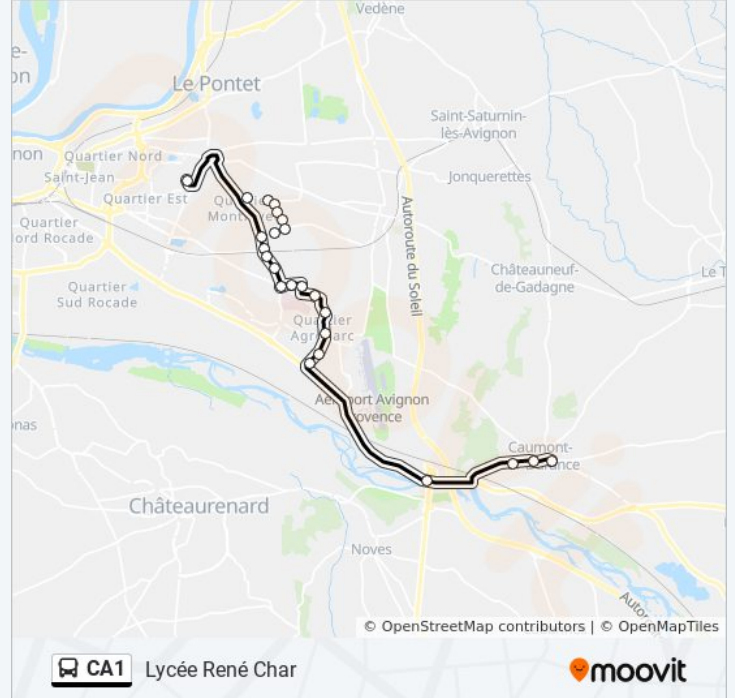

Utilisez l'application Moovit pour trouver la station de la ligne CA1 de bus la plus proche et savoir quand la prochaine ligne CA1 de bus arrive.

Direction: Lycée René Char

24 arrêts

[VOIR LES HORAIRES DE LA LIGNE](#)

Place Du Marché
Mairie De Caumont
Clos Des Aaux
Bonpas
Technopôle
Demonque
Salle De Montfavet
Pont Bleu
Valentin
Les Granges
Boutons D'Or
La Halte
Croix De Joannis
Primevères
Gare De Montfavet
Montfavet
Cantonne
Vertes Rives
Soeurs
Etoiles
Les Martines

Horaires de la ligne CA1 de bus

Horaires de l'itinéraire Lycée René Char:

lundi	07:10 - 08:10
mardi	07:10 - 08:10
mercredi	07:10 - 08:10
jeudi	07:10 - 08:10
vendredi	07:10 - 08:10
samedi	Pas Opérationnel
dimanche	Pas Opérationnel

Informations de la ligne CA1 de bus**Direction:** Lycée René Char**Arrêts:** 24**Durée du Trajet:** 35 min**Récapitulatif de la ligne:**

Verdière

St Martin

Lycée René Char

Direction: Place Du Marché

18 arrêts