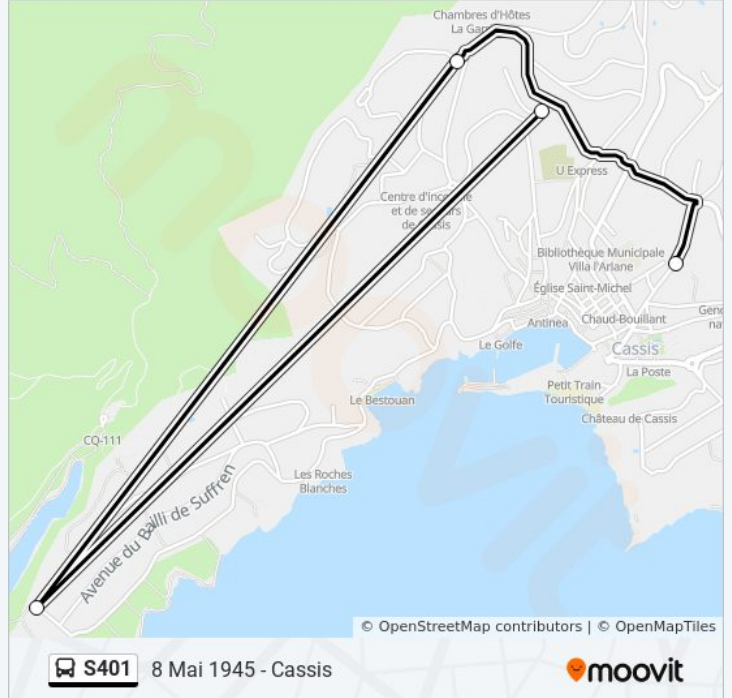

Utilisez l'application Moovit pour trouver la station de la ligne S401 de bus la plus proche et savoir quand la prochaine ligne S401 de bus arrive.

**Direction: 8 Mai 1945 - Cassis**

4 arrêts

[VOIR LES HORAIRES DE LA LIGNE](#)

**Informations de la ligne S401 de bus****Direction:** 8 Mai 1945 - Cassis**Arrêts:** 4**Durée du Trajet:** 35 min**Récapitulatif de la ligne:**