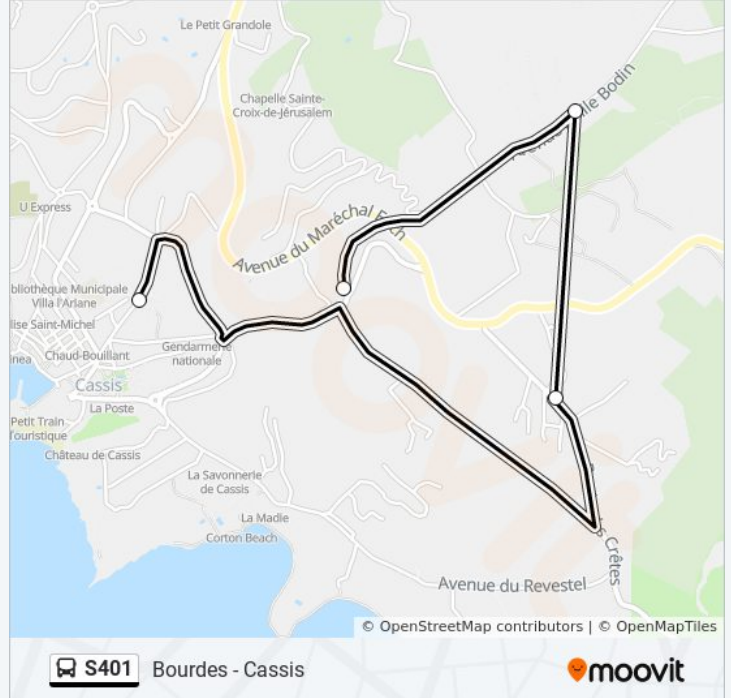

**Informations de la ligne S401 de bus****Direction:** 8 Mai 1945 - Cassis**Arrêts:** 4**Durée du Trajet:** 35 min**Récapitulatif de la ligne:**

### Direction: Bourdes - Cassis

4 arrêts

[VOIR LES HORAIRES DE LA LIGNE](#)

Ecole Leriche Mistral

Chemin De La Douane

Bodin

Bourdes

### Informations de la ligne S401 de bus

**Direction:** Bourdes - Cassis

**Arrêts:** 4

**Durée du Trajet:** 20 min

**Récapitulatif de la ligne:**