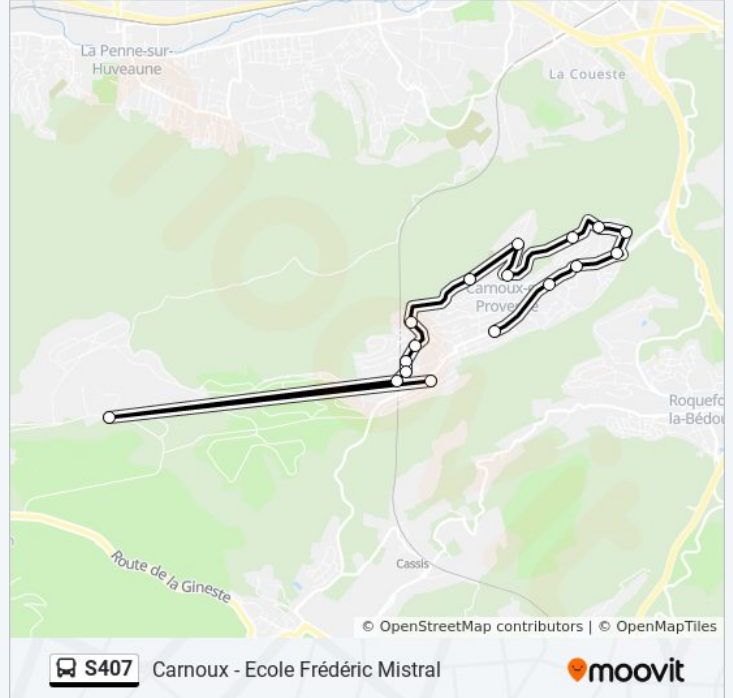

[VOIR LES HORAIRES DE LA LIGNE](#)

Ecole F. Mistral
Mont Fleuri
Lou Caïre
Les Barles
Verdon
Verdon Sorgue
Corniche De L'Agglo
Station Filtrage
Arc En Ciel
Jean Bart
Ingres
Foch
Gendarmerie
Gymnase Heinrich
Ampère
Plein Soleil
Camp De Carpiagne

Informations de la ligne S407 de bus

Direction: Camp De Carpiagne - Carnoux-En-Provence

Arrêts: 17

Durée du Trajet: 34 min

Récapitulatif de la ligne:

Direction: Ecole F. Mistral - Carnoux-En-Provence

17 arrêts