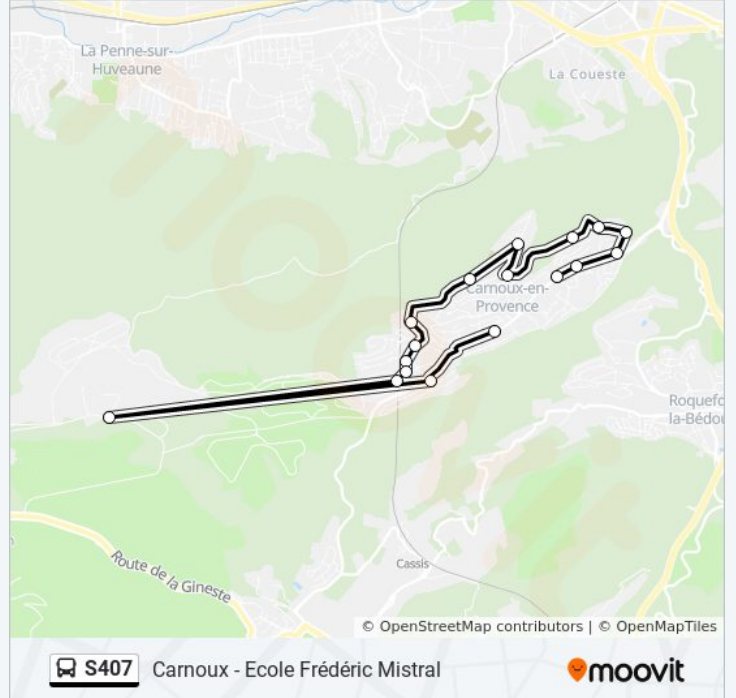

[VOIR LES HORAIRES DE LA LIGNE](#)

Mont Fleuri
 Lou Caïre
 Les Barles
 Verdon
 Verdon Sorgue
 Corniche De L'Agglo
 Station Filtrage
 Arc En Ciel
 Jean Bart
 Ingres
 Foch
 Gendarmerie
 Gymnase Heinrich
 Ampère
 Camp De Carpiagne
 Plein Soleil
 Ecole F. Mistral

Horaires de la ligne S407 de bus

Horaires de l'itinéraire Ecole F. Mistral - Carnoux-En-Provence:

lundi	07:47
mardi	07:47
mercredi	Pas Opérationnel
jeudi	07:47
vendredi	07:47
samedi	Pas Opérationnel
dimanche	Pas Opérationnel

Informations de la ligne S407 de bus

Direction: Ecole F. Mistral - Carnoux-En-Provence

Arrêts: 17

Durée du Trajet: 43 min

Récapitulatif de la ligne:

Les horaires et trajets sur une carte de la ligne S407 de bus sont disponibles dans un fichier PDF hors-ligne sur moovitapp.com. Utilisez le [Appli Moovit](#) pour voir les horaires de bus, train ou métro en temps réel, ainsi que les instructions étape par étape pour tous les transports publics à Marseille.