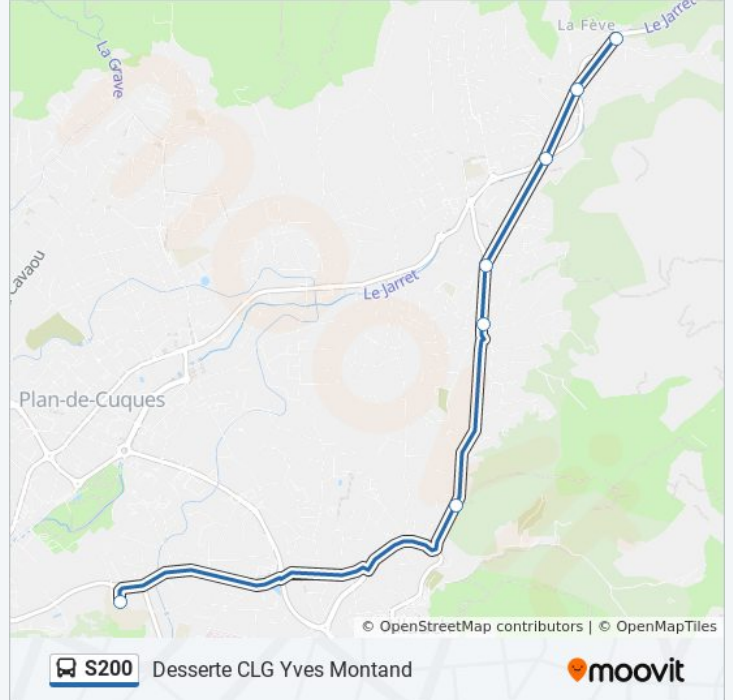

Direction: La Fève

Arrêts: 7

Durée du Trajet: 20 min

Récapitulatif de la ligne:

Les horaires et trajets sur une carte de la ligne S200 de bus sont disponibles dans un fichier PDF hors-ligne sur moovitapp.com. Utilisez le [Appli Moovit](#) pour voir les horaires de bus, train ou métro en temps réel, ainsi que les instructions étape par étape pour tous les transports publics à Marseille.