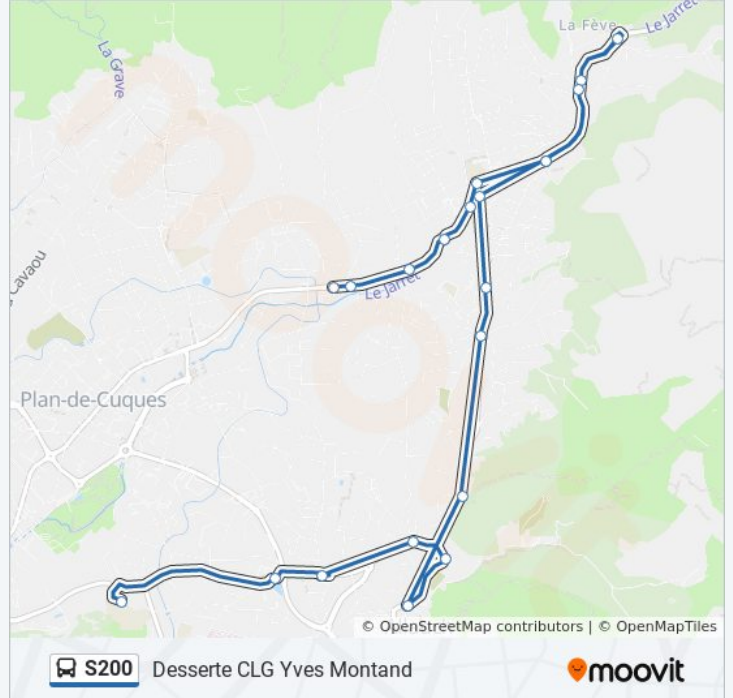

St Roch

Les Cigales

Henri Tasso

Hôpital Mille Écus

Horaires de la ligne S200 de bus

Horaires de l'Itinéraire Clg Yves Montand:

lundi	07:25 - 08:20
mardi	07:25 - 08:20
mercredi	07:25 - 08:20
jeudi	07:25 - 08:20
vendredi	07:25 - 08:20
samedi	Pas Opérationnel
dimanche	Pas Opérationnel

Informations de la ligne S200 de bus**Direction:** Clg Yves Montand**Arrêts:** 21**Durée du Trajet:** 15 min**Récapitulatif de la ligne:**

Direction: Enco De Botte

21 arrêts

[VOIR LES HORAIRES DE LA LIGNE](#)