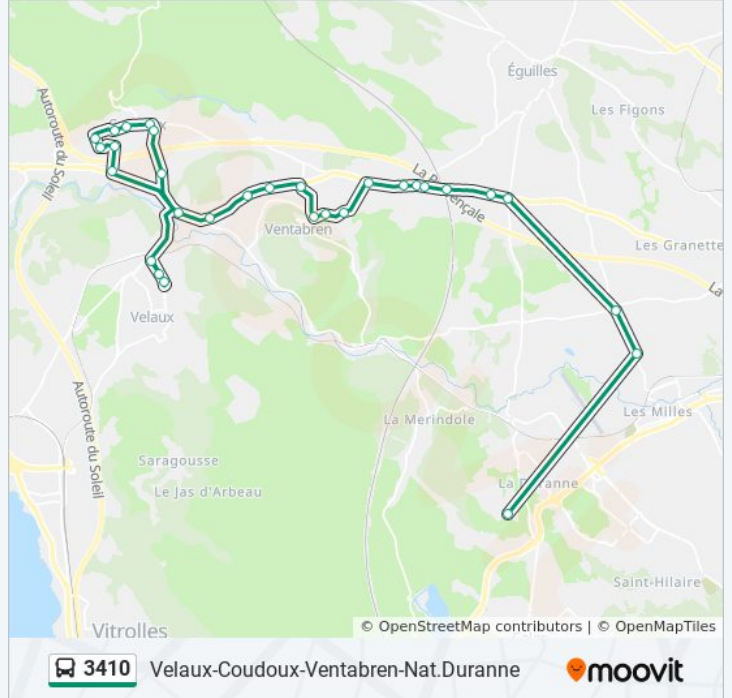

Informations de la ligne 3410 de bus**Direction:** Aix-En-Provence**Arrêts:** 31**Durée du Trajet:** 38 min**Récapitulatif de la ligne:**

Vignes Longues Hautes

Les Peyres

Saint Remy

Les Vences

Bompard

Loqui

Tuilière

Saint Joseph

Angenot

Nativité Duranne

Direction: Aix-En-Provence

27 arrêts

[VOIR LES HORAIRES DE LA LIGNE](#)

Nativité Duranne