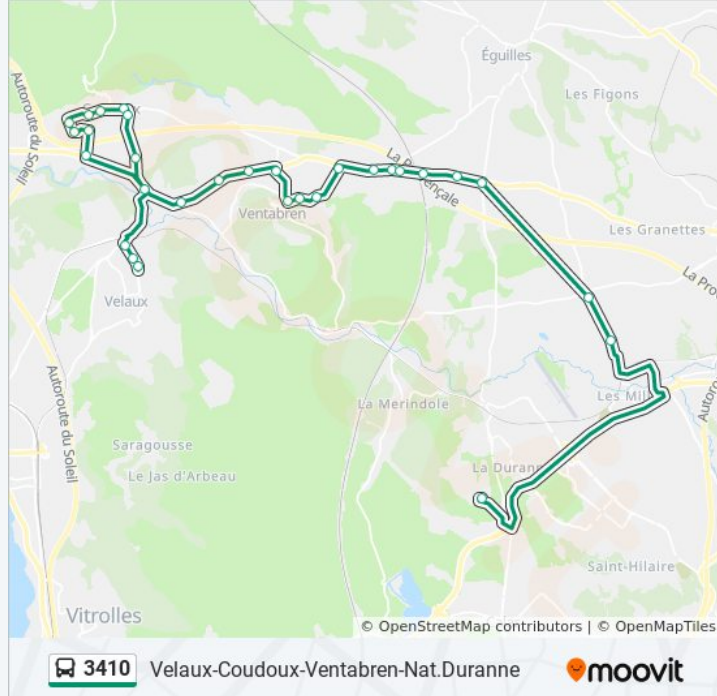

Moulin Du Pont

La Mine

Baone

Avenue De L'Europe

Les Collets

Collet Poste

Petit Coudoux

Figuiers

La Plantade

Malvallat

4 Tours

Restoubles

Centre Commercial

Les horaires et trajets sur une carte de la ligne 3410 de bus sont disponibles dans un fichier PDF hors-ligne sur moovitapp.com. Utilisez le [Appli Moovit](#) pour voir les horaires de bus, train ou métro en temps réel, ainsi que les instructions étape par étape pour tous les transports publics à Marseille.

[À propos de Moovit](#) • [Solutions MaaS](#) • [Pays disponibles](#) • [Communauté Moovit](#)

© 2024 Moovit - Tous droits réservés

**Consultez les horaires
d'arrivée en direct**