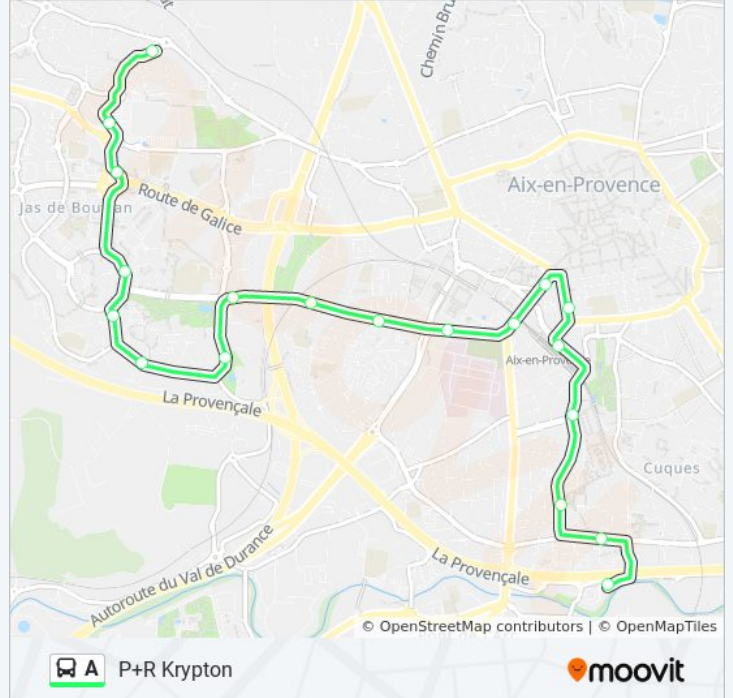

P+R Krypton

Téléchargez

La ligne A de bus (P+R Krypton) a 2 itinéraires. Pour les jours de la semaine, les heures de service sont:

(1) P+R Krypton: 05:30 - 23:35(2) Saint Mitre: 05:35 - 23:37

Utilisez l'application Moovit pour trouver la station de la ligne A de bus la plus proche et savoir quand la prochaine ligne A de bus arrive.

Direction: P+R Krypton

19 arrêts

[VOIR LES HORAIRES DE LA LIGNE](#)

Saint-Mitre
Centre Cial Jas De Bouffan
P+R Lt Colonel Jeanpierre
Thermidor
Deffens
Coq D'Argent
Vasarely
Saint John Perse
Europe
Encagnane Mairie Annexe
Gare Routière
Gare Routière Belges
Rotonde
Avenue Victor Hugo 19
Gare Sncf
Facultés
Schuman
Fenuillères
P+R Krypton - Quais 7 & 8

Horaires de la ligne A de bus

Horaires de l'itinéraire P+R Krypton:

lundi	00:09 - 23:35
mardi	05:30 - 23:35
mercredi	05:30 - 23:35
jeudi	05:30 - 23:35
vendredi	05:30 - 23:35
samedi	05:35 - 23:35
dimanche	00:09 - 22:20

Informations de la ligne A de bus

Direction: P+R Krypton

Arrêts: 19

Durée du Trajet: 30 min

Récapitulatif de la ligne:

Direction: Saint Mitre

19 arrêts

[VOIR LES HORAIRES DE LA LIGNE](#)