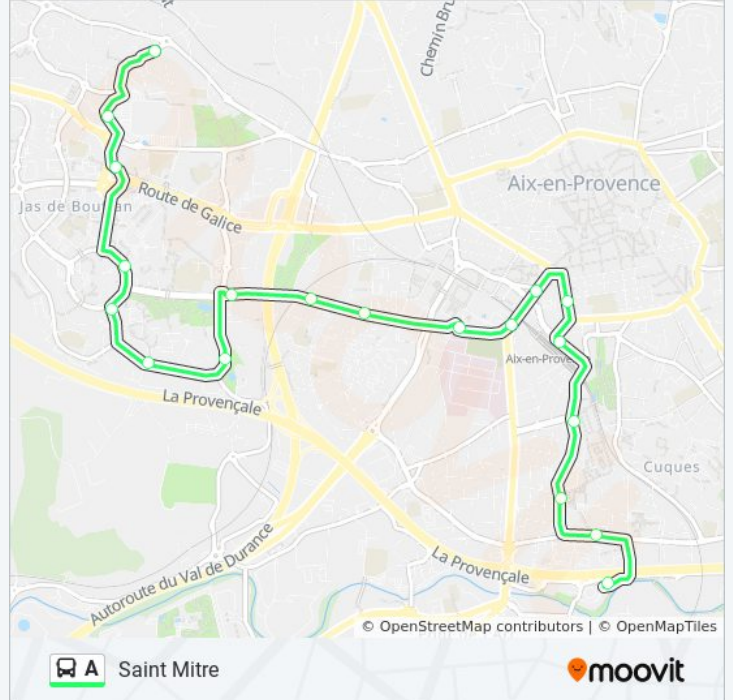

Les horaires et trajets sur une carte de la ligne A de bus sont disponibles dans un fichier PDF hors-ligne sur moovitapp.com. Utilisez le [Appli Moovit](#) pour voir les horaires de bus, train ou métro en temps réel, ainsi que les instructions étape par étape pour tous les transports publics à Marseille.

[À propos de Moovit](#) • [Solutions MaaS](#) • [Pays disponibles](#) • [Communauté Moovit](#)

© 2024 Moovit - Tous droits réservés

**Consultez les horaires
d'arrivée en direct**