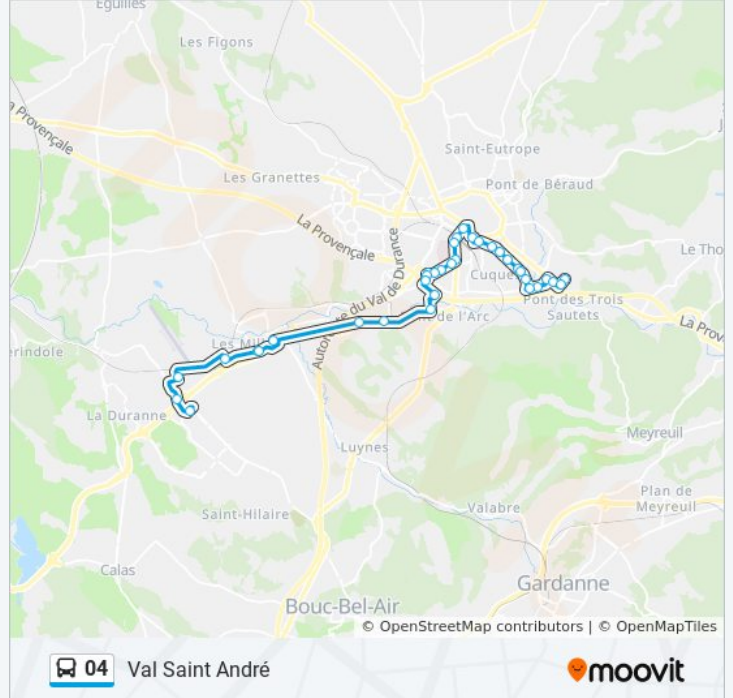

La ligne 04 de bus (Pôle D'Activités) a 2 itinéraires. Pour les jours de la semaine, les heures de service sont:

(1) Pôle D'Activités: 06:00 - 20:53(2) Val Saint André: 05:53 - 21:00

Utilisez l'application Moovit pour trouver la station de la ligne 04 de bus la plus proche et savoir quand la prochaine ligne 04 de bus arrive.

### Direction: Pôle D'Activités

36 arrêts

[VOIR LES HORAIRES DE LA LIGNE](#)

Val Saint André

Magnan

P+R Malacrida

Mauriat

Beausoleil

**Direction: Val Saint André**

35 arrêts

[VOIR LES HORAIRES DE LA LIGNE](#)

Pôle D'Activités  
 Zone Artisanale  
 Cfa / Granon  
 Requier  
 Le Serre 01  
 Le Serre 02  
 C. Cial Des Milles  
 Champ De Foire  
 Parade  
 L'Armelière  
 Pôle De La Beauvalle  
 Pont Figuière  
 La Figuière  
 Clos Bernadette

**Informations de la ligne 04 de bus**

**Direction:** Val Saint André

**Arrêts:** 35

**Durée du Trajet:** 40 min

**Récapitulatif de la ligne:**

Les Alpilles  
Le Pignonnet  
Roumanille  
Sous Préfecture  
Brossolette  
Gare Routière Belges  
Rotonde  
Malherbe  
Reine Jeanne  
Robert  
Oraison  
Bourget  
Les Cigales  
Saint-Jérôme  
Cible  
Saint Benoît  
Beausoleil  
Mauriat  
P+R Malacrida  
Magnan  
Val Saint André