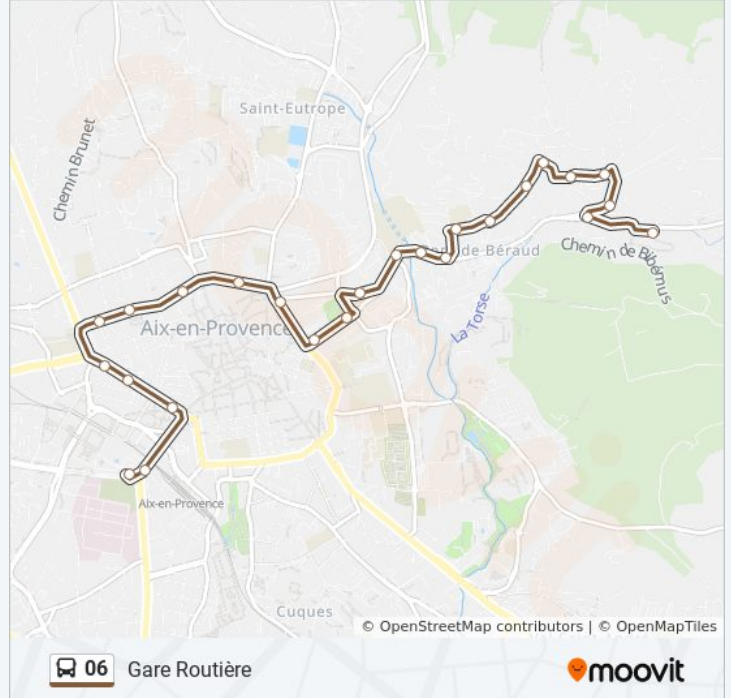

Direction: Gare Routière

24 arrêts

[VOIR LES HORAIRES DE LA LIGNE](#)

Parking 3 Bons Dieux

Repentance

Beauregard

Parc Beauregard

Vallon Des Sources

Horaires de la ligne 06 de bus

Horaires de l'itinéraire Gare Routière:

lundi	06:11 - 21:15
mardi	06:11 - 21:15
mercredi	06:11 - 21:15
jeudi	06:11 - 21:15
vendredi	06:11 - 21:15
samedi	06:10 - 21:13
dimanche	09:30 - 17:30

Informations de la ligne 06 de bus**Direction:** Gare Routière**Arrêts:** 24**Durée du Trajet:** 26 min**Récapitulatif de la ligne:**

Bonaparte

Gare Routière Belges

Gare Routière

Direction: Parking 3 Bons Dieux

23 arrêts

[VOIR LES HORAIRES DE LA LIGNE](#)

Gare Routière

Gare Routière Belges

Rotonde

Malherbe

Roi René

Saint Jean