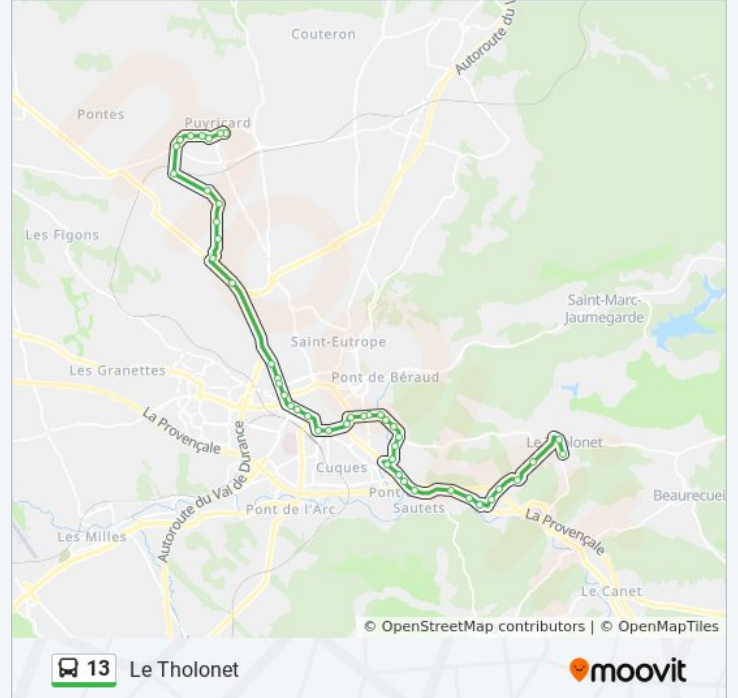

**Informations de la ligne 13 de bus****Direction:** Le Tholonet**Arrêts:** 45**Durée du Trajet:** 51 min**Récapitulatif de la ligne:**

Malherbe

Roi René

Saint Jean

Ecole Militaire

Piscine Yves Blanc

Pont De La Torse

Hameau La Torse

Ecole La Torse

Cassin

La Torse

Ecole Val Saint-Andre

Tourelles

P+R Malacrida

Malacrida

### Direction: Palette

41 arrêts

[VOIR LES HORAIRES DE LA LIGNE](#)

Puyricard Centre

Puyricard Fêtes

De Régis

Erables

Palatines