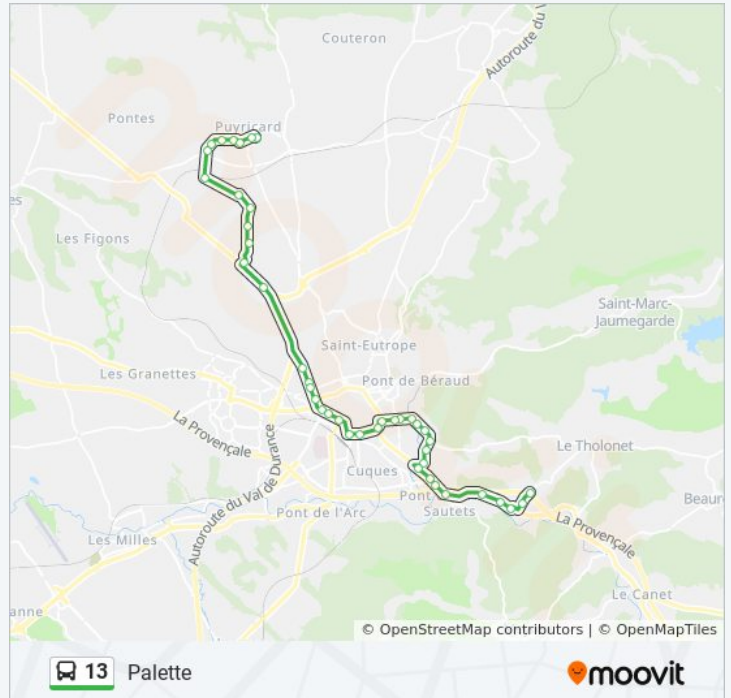

Malherbe

Roi René

Saint Jean

Ecole Militaire

Piscine Yves Blanc

Pont De La Torse

Hameau La Torse

Ecole La Torse

Pont Chandelles

## Informations de la ligne 13 de bus

**Direction:** Palette

**Arrêts:** 41

**Durée du Trajet:** 44 min

**Récapitulatif de la ligne:**

Maison Pezet

La Cause

Palette

## Direction: Puyricard Centre

43 arrêts

[VOIR LES HORAIRES DE LA LIGNE](#)

La Crémade

Ferrageon

Parc Des Sports

Les Artauds

Palette