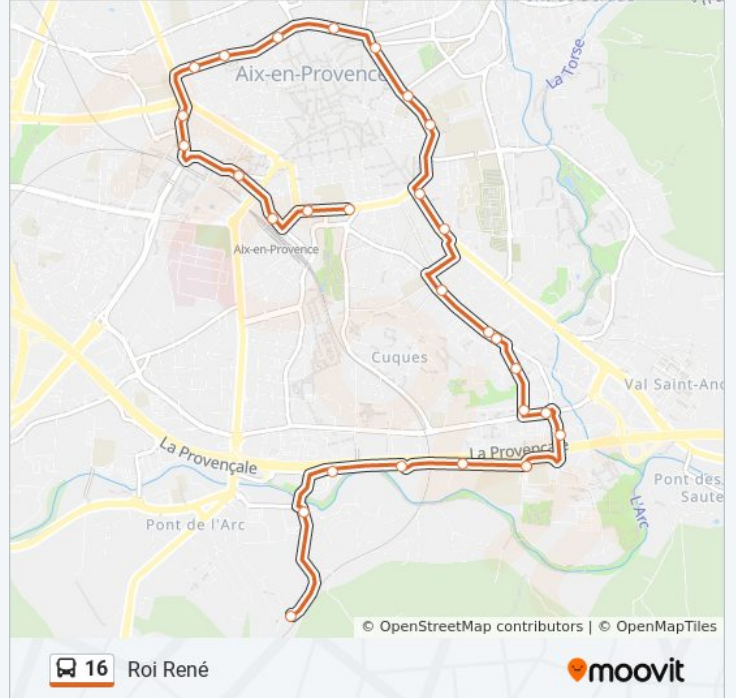

## Informations de la ligne 16 de bus

**Direction:** Montaiguet

**Arrêts:** 16

**Durée du Trajet:** 17 min

**Récapitulatif de la ligne:**

## Direction: Roi René

29 arrêts

[VOIR LES HORAIRES DE LA LIGNE](#)

Montaiquet  
 Pauliane Crous  
 Guiramande Silo  
 P+R Krypton  
 Meyran  
 Novotel  
 Arc Meyran Zola  
 Infirmieries  
 Beausoleil  
 Saint Benoît  
 Cible  
 Saint Jérôme  
 Les Cigales  
 Bourget  
 Saint-Pierre  
 Gambetta  
 Miollis  
 Saint-Louis

## Informations de la ligne 16 de bus

**Direction:** Roi René

**Arrêts:** 29

**Durée du Trajet:** 29 min

**Récapitulatif de la ligne:**

Bellegarde

Briand

Bourse

Vendôme

Silvacane

Pompidou

Archives

Rotonde Narvik

Desplaces-Sncf

Malherbe

Roi René