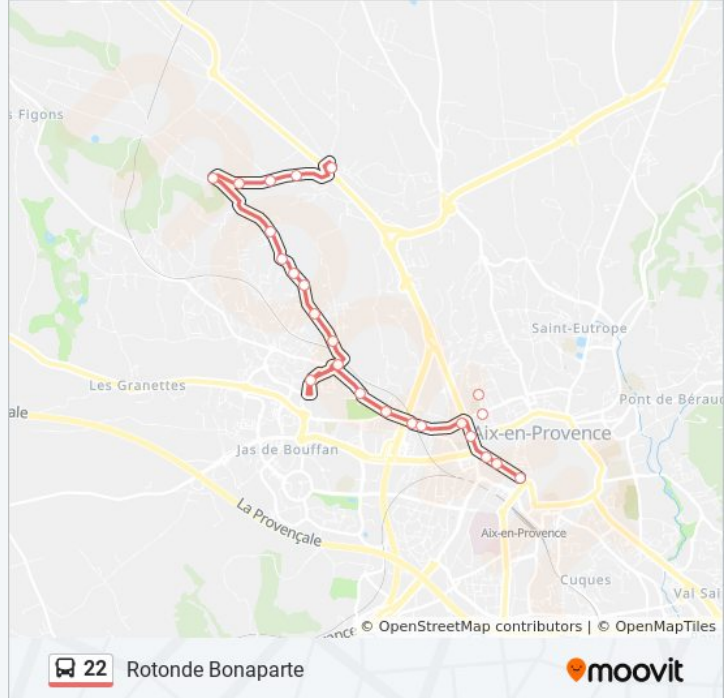

Jouveau

Rocher Du Dragon

Parc Mozart

De La Molle

République

Niollon

Bonaparte

Les horaires et trajets sur une carte de la ligne 22 de bus sont disponibles dans un fichier PDF hors-ligne sur moovitapp.com. Utilisez le [Appli Moovit](#) pour voir les horaires de bus, train ou métro en temps réel, ainsi que les instructions étape par étape pour tous les transports publics à Marseille.

[À propos de Moovit](#) • [Solutions MaaS](#) • [Pays disponibles](#) • [Communauté Moovit](#)

© 2024 Moovit - Tous droits réservés

**Consultez les horaires
d'arrivée en direct**