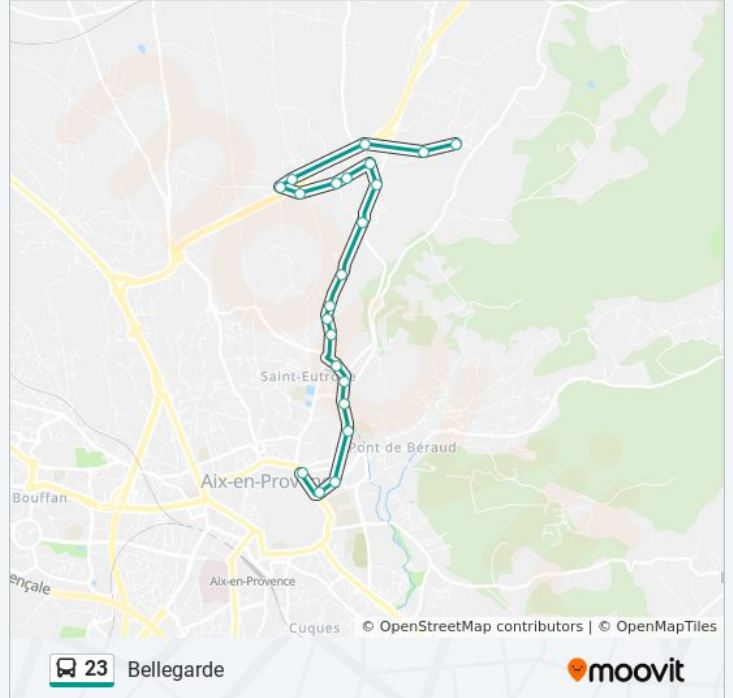

### Direction: Bellegarde

22 arrêts

[VOIR LES HORAIRES DE LA LIGNE](#)

- Parc Rigaud
- Pascalis
- Espace Ferrato
- D 18 Aqueduc
- D 19
- E 15
- E 14
- E 13
- E 12
- Arcades Platanes
- Les Platanes
- Fontlèbre
- Jardins Saint Donat
- Maruège Haut
- Maruège
- Brassens
- P+R Route Alpes
- Espérantistes
- Moulin
- Parc Rambot
- Arts Et Métiers

### Horaires de la ligne 23 de bus

Horaires de l'itinéraire Bellegarde:

lundi	07:15 - 19:47
mardi	07:15 - 19:47
mercredi	07:15 - 19:47
jeudi	07:15 - 19:47
vendredi	07:15 - 19:47
samedi	07:15 - 19:47
dimanche	Pas Opérationnel

### Informations de la ligne 23 de bus

**Direction:** Bellegarde

**Arrêts:** 22

**Durée du Trajet:** 17 min

**Récapitulatif de la ligne:**

**Direction: Parc Rigaud**

21 arrêts

[VOIR LES HORAIRES DE LA LIGNE](#)

- Bellegarde
- Zola
- Moulin
- Espérantistes 2
- P+R Route Alpes
- Brassens
- Maruège
- Maruège Haut
- Jardins Saint Donat
- Fontlèbre
- Les Platanes
- Arcades
- Espace Ferrato
- D 18 Aqueduc
- D 19
- E 15
- E 14
- E 13