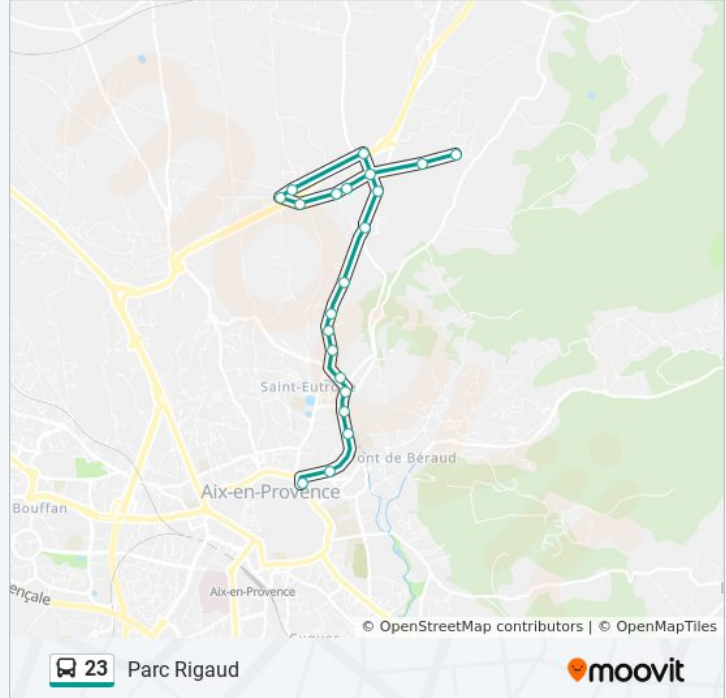

### Direction: Bellegarde

22 arrêts

[VOIR LES HORAIRES DE LA LIGNE](#)

- Parc Rigaud
- Pascalis
- Espace Ferrato
- D 18 Aqueduc
- D 19
- E 15
- E 14
- E 13
- E 12
- Arcades Platanes
- Les Platanes
- Fontlèbre
- Jardins Saint Donat
- Maruège Haut
- Maruège
- Brassens
- P+R Route Alpes
- Espérantistes
- Moulin
- Parc Rambot
- Arts Et Métiers

### Informations de la ligne 23 de bus

**Direction:** Bellegarde

**Arrêts:** 22

**Durée du Trajet:** 17 min

**Récapitulatif de la ligne:**

**Direction: Parc Rigaud**

21 arrêts

[VOIR LES HORAIRES DE LA LIGNE](#)

- Bellegarde
- Zola
- Moulin
- Espérantistes 2
- P+R Route Alpes
- Brassens
- Maruège
- Maruège Haut
- Jardins Saint Donat
- Fontlèbre
- Les Platanes
- Arcades
- Espace Ferrato
- D 18 Aqueduc
- D 19
- E 15
- E 14
- E 13

**Informations de la ligne 23 de bus**

**Direction:** Parc Rigaud

**Arrêts:** 21

**Durée du Trajet:** 18 min

**Récapitulatif de la ligne:**

E 12

Pascalis

Parc Rigaud