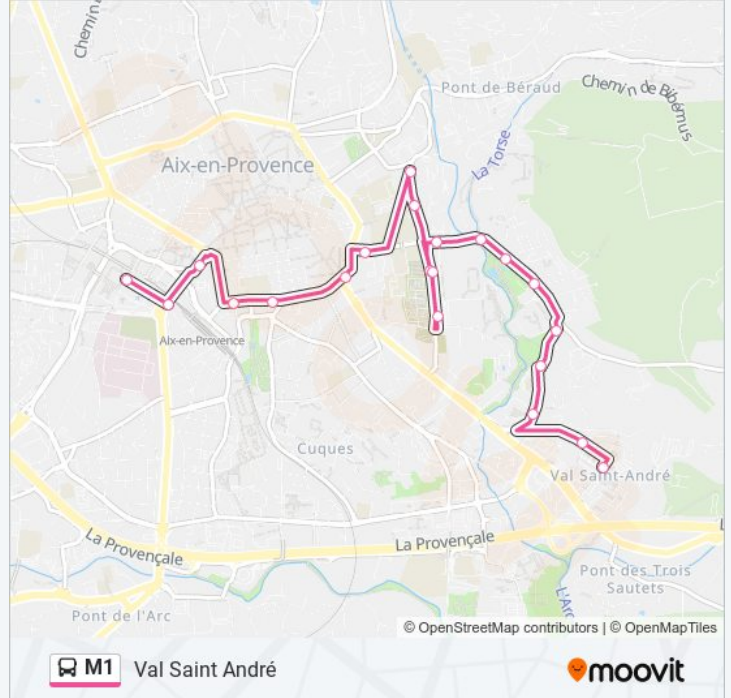

Utilisez l'application Moovit pour trouver la station de la ligne M1 de bus la plus proche et savoir quand la prochaine ligne M1 de bus arrive.

**Direction: Cité Du Livre**

24 arrêts

[VOIR LES HORAIRES DE LA LIGNE](#)

### Direction: La Torse

18 arrêts

[VOIR LES HORAIRES DE LA LIGNE](#)

Cité Du Livre

Gare Routière Belges

Rotonde

Malherbe

Roi René

## Direction: Val Saint André

21 arrêts

[VOIR LES HORAIRES DE LA LIGNE](#)

Cité Du Livre  
 Gare Routière Belges  
 Rotonde  
 Malherbe  
 Roi René  
 Saint Jean  
 Ecole Militaire  
 Docteur Auriensis  
 R.I.C.M  
 Cimetière St-Pierre  
 Parking Carcassonne  
 Cimetière St-Pierre  
 Piscine Yves Blanc  
 Pont De La Torse  
 Hameau La Torse  
 Ecole La Torse  
 Cassin  
 La Torse

## Informations de la ligne M1 de bus

**Direction:** Val Saint André

**Arrêts:** 21

**Durée du Trajet:** 23 min

**Récapitulatif de la ligne:**

Ecole Val Saint-Andre

Stade Val St André

Val Saint André