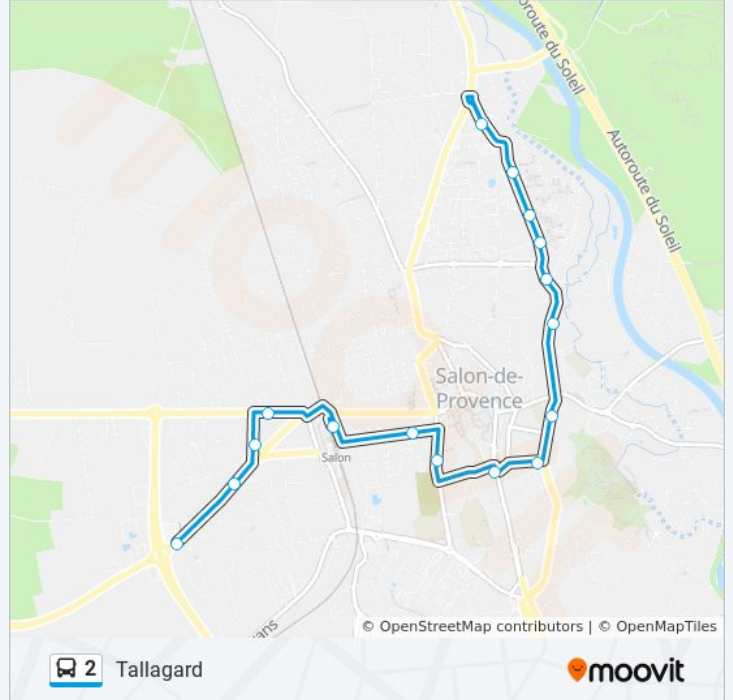

## Informations de la ligne 2 de bus

**Direction:** Tallagard

**Arrêts:** 16

**Durée du Trajet:** 20 min

**Récapitulatif de la ligne:**

Les horaires et trajets sur une carte de la ligne 2 de bus sont disponibles dans un fichier PDF hors-ligne sur [moovitapp.com](https://moovitapp.com). Utilisez le [Appli Moovit](#) pour voir les horaires de bus, train ou métro en temps réel, ainsi que les instructions étape par étape pour tous les transports publics à Marseille.