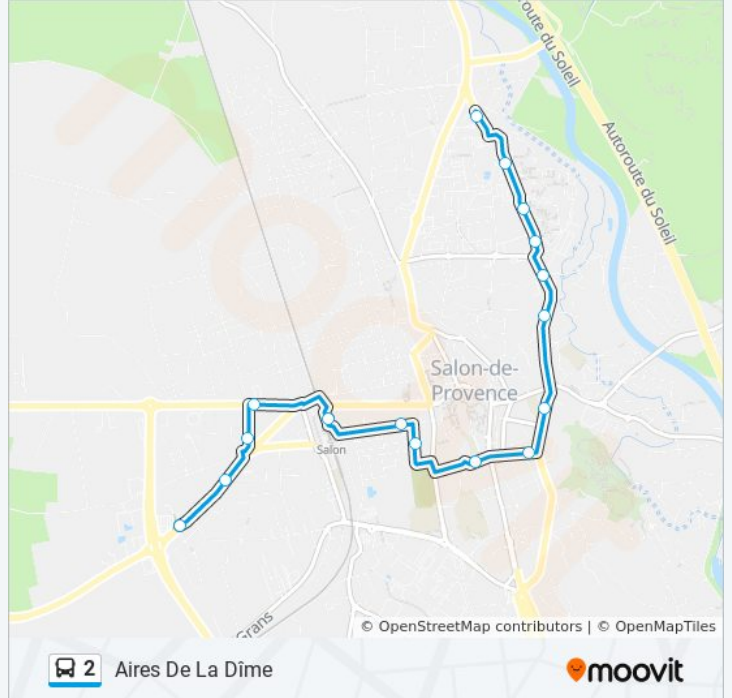

Utilisez l'application Moovit pour trouver la station de la ligne 2 de bus la plus proche et savoir quand la prochaine ligne 2 de bus arrive.

### Direction: Aires De La Dîme

16 arrêts

[VOIR LES HORAIRES DE LA LIGNE](#)

- Tallagard
- Mas Dossetto
- Font Ségugne
- Schuman
- Europe
- St Côme
- Hôpital
- Janicot
- Ursule
- Morgan Liberté
- Foch
- Gare Routière (P.E.M.)
- Michelet
- Francou
- Taille
- Aires De La Dîme

### Horaires de la ligne 2 de bus

Horaires de l'itinéraire Aires De La Dîme:

|          |                  |
|----------|------------------|
| lundi    | 06:20 - 22:30    |
| mardi    | 06:20 - 22:30    |
| mercredi | 06:20 - 22:30    |
| jeudi    | 06:20 - 22:30    |
| vendredi | 06:20 - 22:30    |
| samedi   | 06:20 - 22:30    |
| dimanche | Pas Opérationnel |

### Informations de la ligne 2 de bus

**Direction:** Aires De La Dîme

**Arrêts:** 16

**Durée du Trajet:** 20 min

**Récapitulatif de la ligne:**