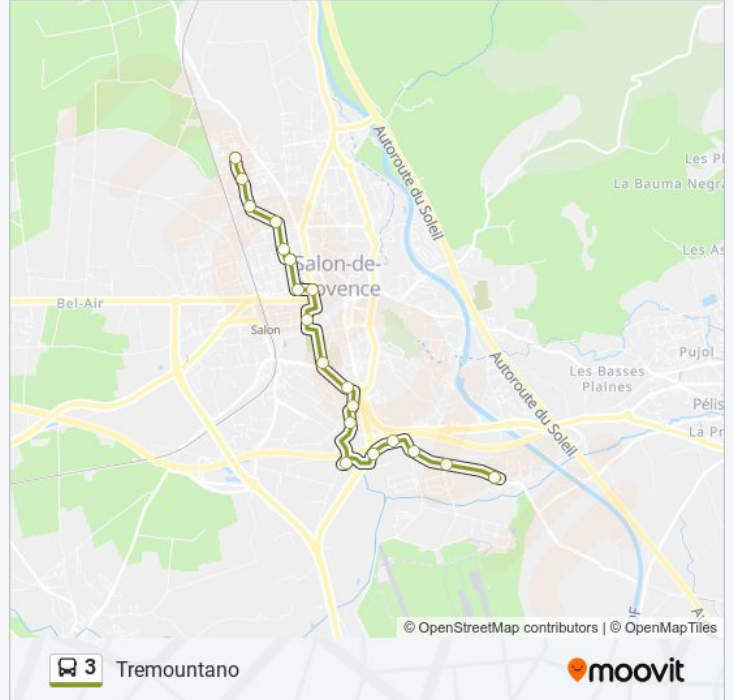

**Direction: St Jean**

18 arrêts

[VOIR LES HORAIRES DE LA LIGNE](#)

Tremountano  
Coquelicots  
Eyssado  
Bressons  
Frères Lamanon  
Félix Pyat  
Théâtre  
Morgan Joly  
Trophées  
Roi René  
Monaque  
Vieux Moulin  
Entrages  
Patrouille De France  
Lurian  
Ecole De L'Air  
Base Aérienne  
St Jean

## Direction: Tremountano

19 arrêts

[VOIR LES HORAIRES DE LA LIGNE](#)

St Jean  
 Base Aérienne  
 Ecole De L'Air  
 Lurian  
 Patrouille De France  
 Entrages  
 Vieux Moulin  
 Monaque  
 Roi René  
 Trophées  
 Morgan Liberté  
 Théâtre  
 Clémenceau  
 Félix Pyat  
 Frères Lamanon  
 Bressons  
 Eyssado  
 Coquelicots

## Horaires de la ligne 3 de bus

Horaires de l'itinéraire Tremountano:

lundi	06:15 - 19:15
mardi	06:15 - 19:15
mercredi	06:15 - 19:15
jeudi	06:15 - 19:15
vendredi	06:15 - 19:15
samedi	06:15 - 19:15
dimanche	Pas Opérationnel

## Informations de la ligne 3 de bus

**Direction:** Tremountano

**Arrêts:** 19

**Durée du Trajet:** 21 min

**Récapitulatif de la ligne:**

Les horaires et trajets sur une carte de la ligne 3 de bus sont disponibles dans un fichier PDF hors-ligne sur [moovitapp.com](https://moovitapp.com). Utilisez le [Appli Moovit](#) pour voir les horaires de bus, train ou métro en temps réel, ainsi que les instructions étape par étape pour tous les transports publics à Marseille.