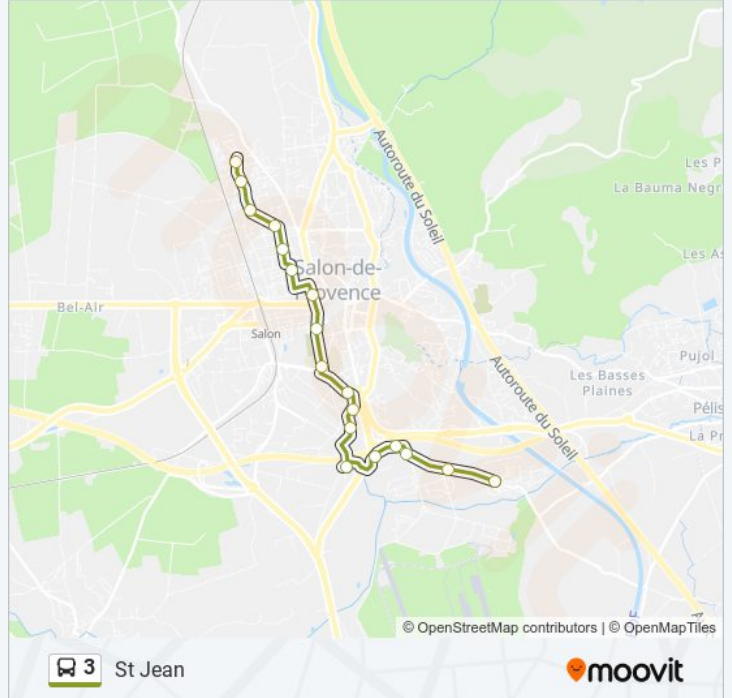

## St Jean

Téléchargez

La ligne 3 de bus (St Jean) a 2 itinéraires. Pour les jours de la semaine, les heures de service sont:

(1) St Jean: 06:15 - 19:15(2) Tremountano: 06:15 - 19:15

Utilisez l'application Moovit pour trouver la station de la ligne 3 de bus la plus proche et savoir quand la prochaine ligne 3 de bus arrive.

**Direction: St Jean**

18 arrêts

[VOIR LES HORAIRES DE LA LIGNE](#)

Tremountano  
Coquelicots  
Eyssado  
Bressons  
Frères Lamanon  
Félix Pyat  
Théâtre  
Morgan Joly  
Trophées  
Roi René  
Monaque  
Vieux Moulin  
Entrages  
Patrouille De France  
Lurian  
Ecole De L'Air  
Base Aérienne  
St Jean

**Informations de la ligne 3 de bus****Direction:** St Jean**Arrêts:** 18**Durée du Trajet:** 19 min**Récapitulatif de la ligne:**

## Direction: Tremountano

19 arrêts

[VOIR LES HORAIRES DE LA LIGNE](#)

St Jean  
 Base Aérienne  
 Ecole De L'Air  
 Lurian  
 Patrouille De France  
 Entrages  
 Vieux Moulin  
 Monaque  
 Roi René  
 Trophées  
 Morgan Liberté  
 Théâtre  
 Clémenceau  
 Félix Pyat  
 Frères Lamanon  
 Bressons  
 Eyssado  
 Coquelicots