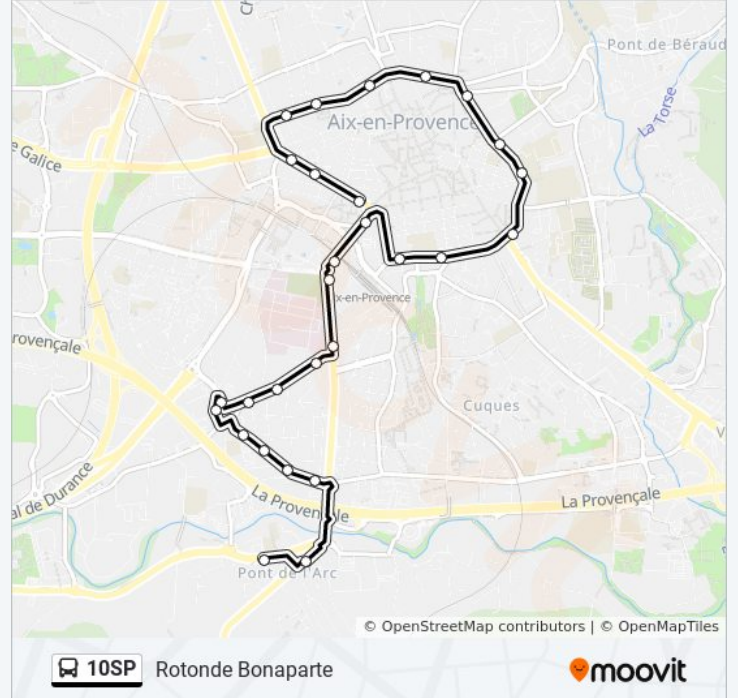

Pont Arc Mairie

Téléchargez

La ligne 10SP de bus (Pont Arc Mairie) a 2 itinéraires. Pour les jours de la semaine, les heures de service sont:

(1) Pont Arc Mairie: 16:07 - 18:07(2) Rotonde Bonaparte: 07:13 - 08:13

Utilisez l'application Moovit pour trouver la station de la ligne 10SP de bus la plus proche et savoir quand la prochaine ligne 10SP de bus arrive.

Direction: Pont Arc Mairie

26 arrêts

[VOIR LES HORAIRES DE LA LIGNE](#)

Informations de la ligne 10SP de bus

Direction: Rondone Bonaparte

Arrêts: 28

Durée du Trajet: 33 min

Récapitulatif de la ligne:

Miollis

Saint-Louis

Bellegarde

Briand

Bourse

Vendôme

Silvacane

République

Niollon

Bonaparte

Les horaires et trajets sur une carte de la ligne 10SP de bus sont disponibles dans un fichier PDF hors-ligne sur moovitapp.com. Utilisez le [Appli Moovit](#) pour voir les horaires de bus, train ou métro en temps réel, ainsi que les instructions étape par étape pour tous les transports publics à Marseille.