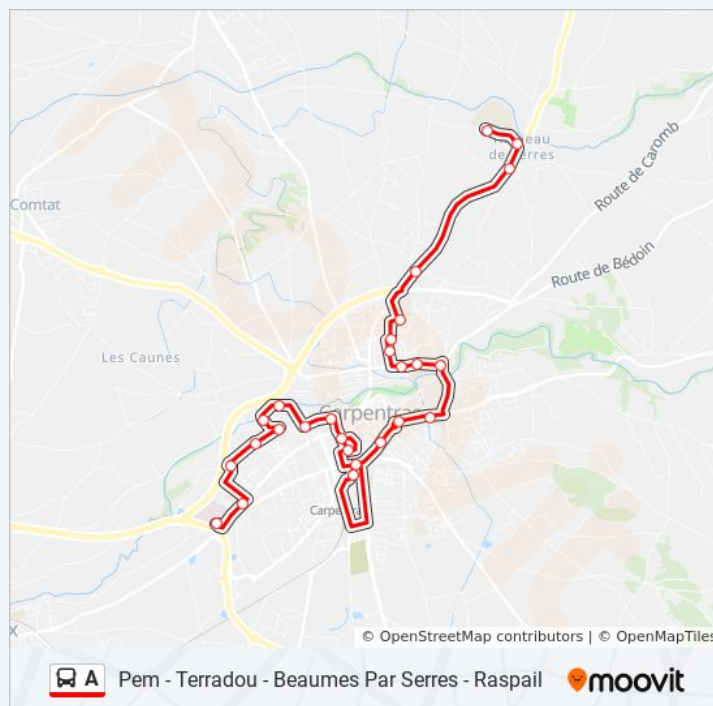

### Informations de la ligne A de bus

**Direction:** Serres L.Giraud

**Arrêts:** 27

**Durée du Trajet:** 27 min

**Récapitulatif de la ligne:**