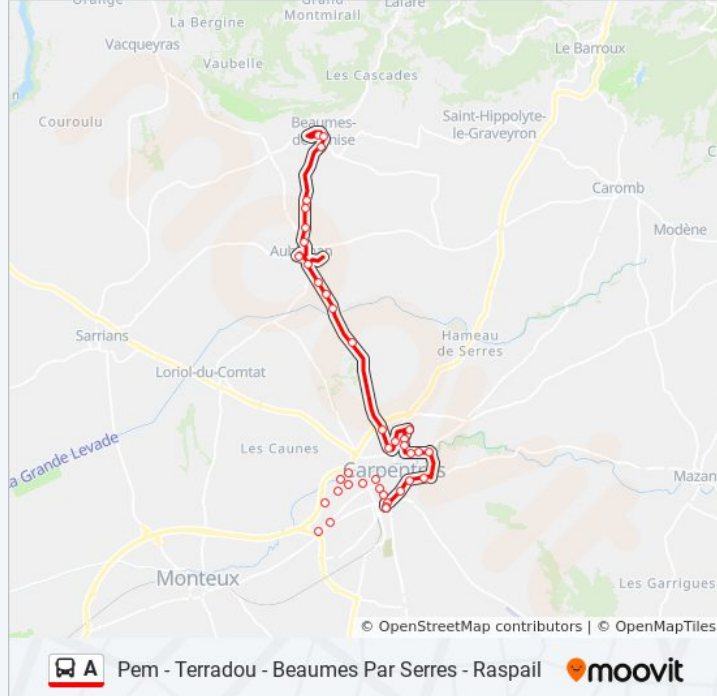

### Informations de la ligne A de bus

**Direction:** Place Du Marché

**Arrêts:** 39

**Durée du Trajet:** 37 min

**Récapitulatif de la ligne:**

Carpentras\_Pont Des Fontaines2

Carpentras\_Marechal Juin2

Carpentras\_Elephants2

Aubignan\_Cheseaux2

Aubignan\_Christostome Andre1

Aubignan\_Mistral2

Aubignan\_Pont Du Canal2

Aubignan\_Anselme2

Aubignan\_Chemin De Beaumes2

Beaumes De Venise\_Saint Roch2

Beaumes De Venise\_Salette2

Beaumes De Venise\_Place Du Marché1

## Direction: Pôle Santé

44 arrêts

[VOIR LES HORAIRES DE LA LIGNE](#)

Beaumes De Venise\_Place Du Marché1

Beaumes De Venise\_Salette1

Beaumes De Venise\_Saint Roch1

Aubignan\_Chemin De Beaumes1

Aubignan\_Anselme1