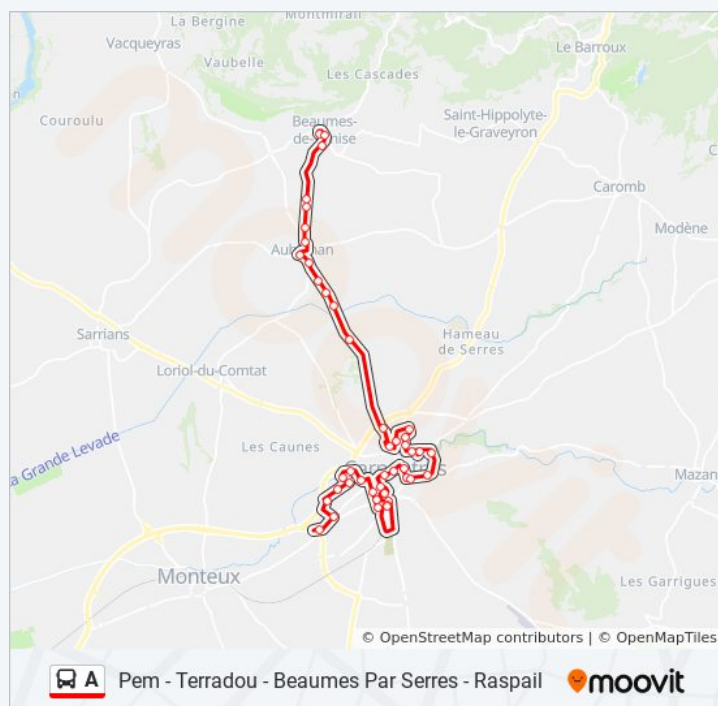

Avenue Georges Clémenceau

Carpentras\_Terradou Arrivee1

Carpentras\_Terradou Depart2

Carpentras\_Gandie1

Carpentras\_Pierre Semard1

Carpentras\_Allee Des Soupis1

Carpentras\_Frères Mille1

Carpentras\_Boulodrome1

## Durée du Trajet: 38 min Récapitulatif de la ligne:

Carpentras\_Daudet1

Carpentras\_Pole Sante1