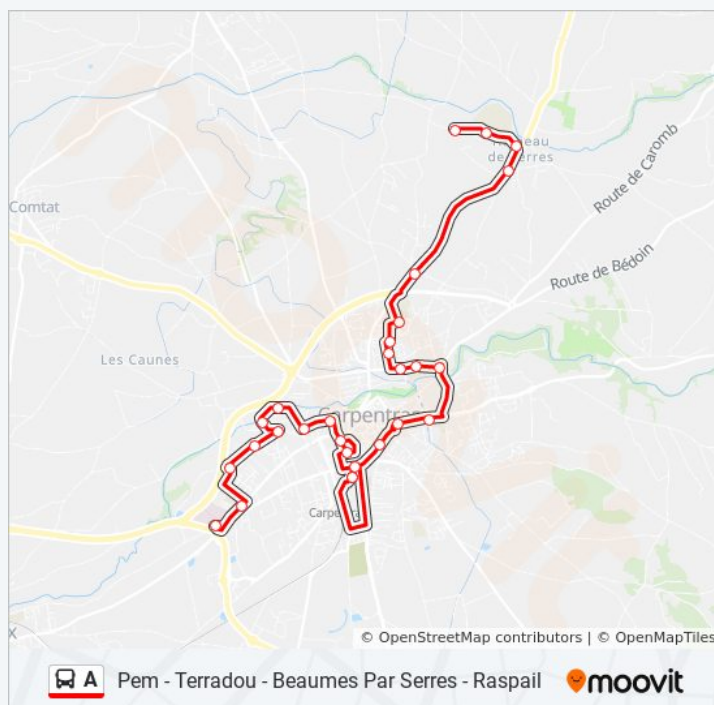

### Informations de la ligne A de bus

**Direction:** Serres Hermitage

**Arrêts:** 28

**Durée du Trajet:** 28 min

**Récapitulatif de la ligne:**

**Direction: Serres L. Giraud**

27 arrêts

[VOIR LES HORAIRES DE LA LIGNE](#)