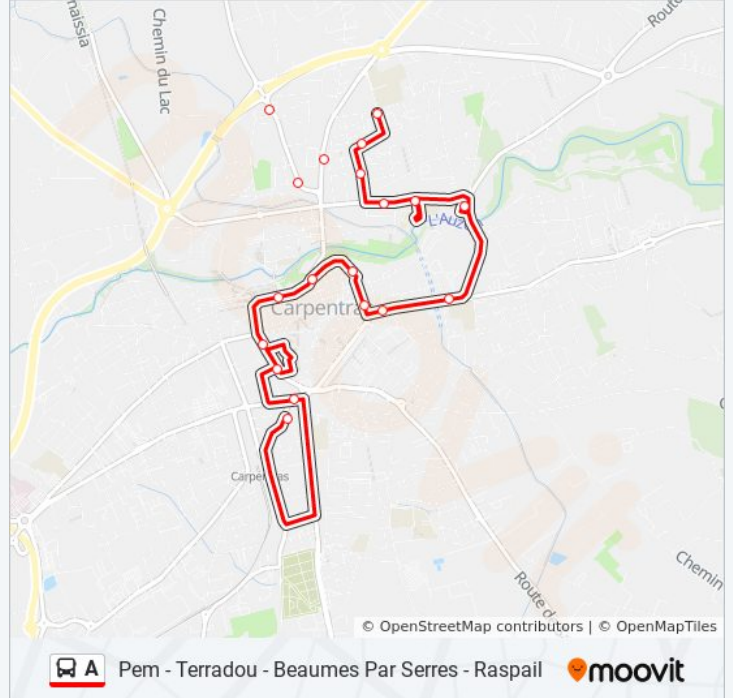

### Informations de la ligne A de bus

**Direction:** Terradou Arrivée

**Arrêts:** 32

**Durée du Trajet:** 16 min

**Récapitulatif de la ligne:**

Aubignan\_Baumajour1  
Carpentras\_Mirabeau1  
Carpentras\_Terres Blanches1  
Carpentras\_La Montjoie1  
Carpentras\_Raspail1  
Carpentras\_Elephants1  
Carpentras\_Marechal Juin1  
Carpentras\_Pont Des Fontaines1  
Carpentras\_Les Chenes1  
Carpentras\_Marie Pila1  
Carpentras\_Fabre1  
Carpentras\_Quinconces1  
Carpentras\_Alfred Rogier1  
Carpentras\_Square Marcet1  
Carpentras\_Boulevard Du Nord1  
Carpentras\_Porte D'Orange1  
Carpentras\_Marotte1  
Carpentras\_Albin Durand1  
Avenue Georges Clémenceau  
Carpentras\_Terradou Arrivee1