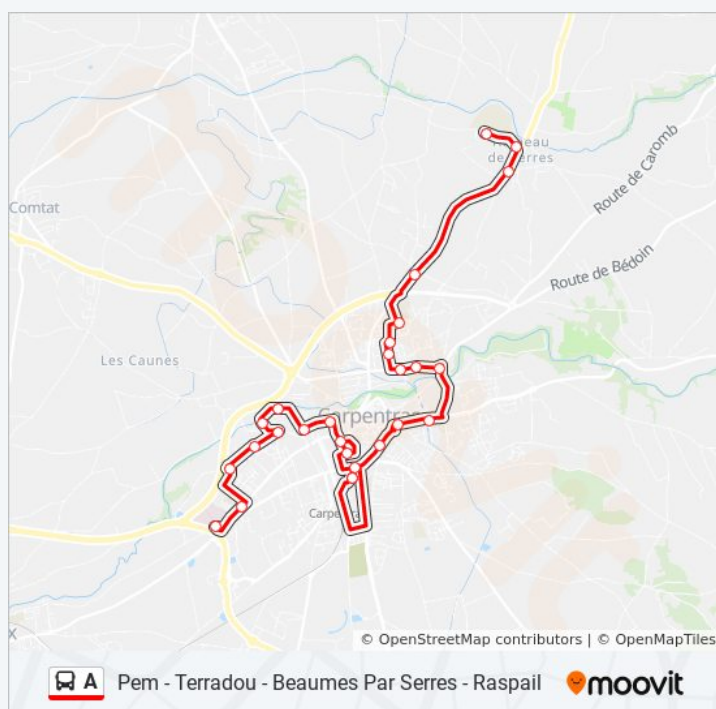

### Informations de la ligne A de bus

**Direction:** Serres L. Giraud

**Arrêts:** 27

**Durée du Trajet:** 22 min

**Récapitulatif de la ligne:**

**Direction: Serres L.Giraud**

27 arrêts

[VOIR LES HORAIRES DE LA LIGNE](#)