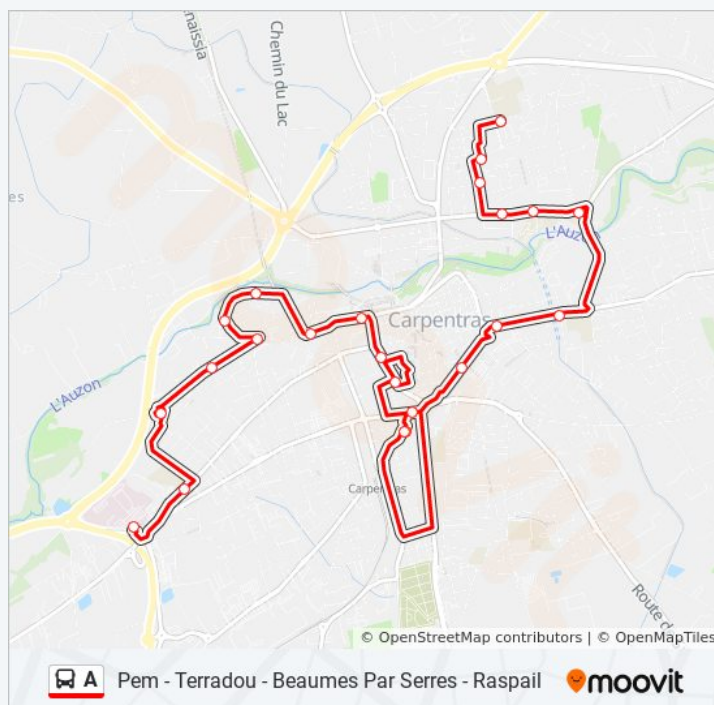

### Informations de la ligne A de bus

**Direction:** Raspail

**Arrêts:** 23

**Durée du Trajet:** 23 min

**Récapitulatif de la ligne:**